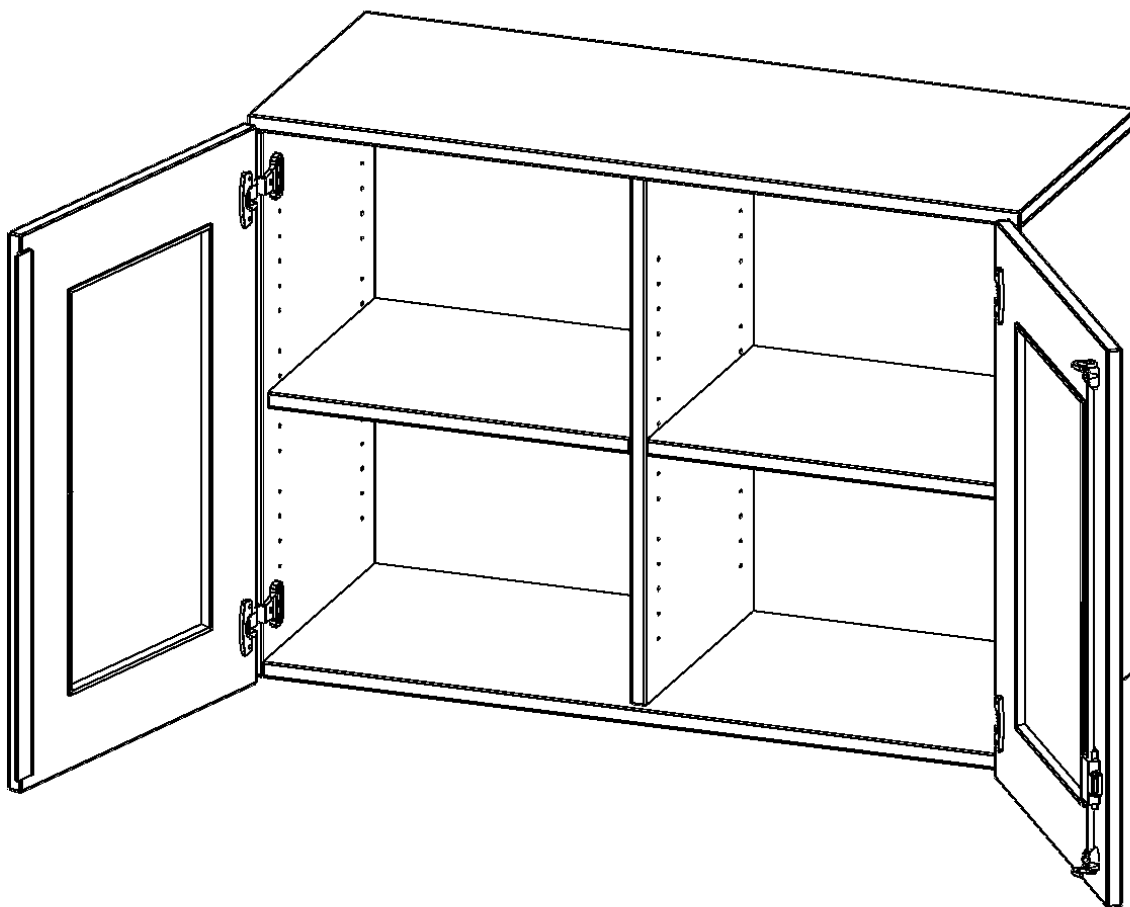

G10042AGM

PRODUKTDATENBLATT
WWW.MOEBELWERK-NIESKY.DE

AUFSATZSCHRANK, 2 ORDNERHÖHEN - SERIE EVO180

2 TÜREN MIT GLASEINSATZ, ABSCHLIESSBAR, MIT MITTELWAND, B/H/T: 100X72X40 CM

PRODUKTBESCHREIBUNG

Die evo180 Aufsatzschränke und -regale in verschiedenen Höhen und Breiten sind ein Kernstück unseres evo180 Schrankwandprogrammes. Sie bieten Ihnen die Möglichkeit, Ihre Raumhöhe immer optimal auszunutzen und im wahrsten Sinne des Wortes "noch einen drauf zu setzen". Die Aufsatzschränke werden als Ergänzung zu unseren Basis Schränken angeboten und bei Lieferung optional durch unser Team mit dem jeweiligen Unterschrank fest verschraubt. Die Rückwand ist als Sichtrückwand ausgeführt, dementsprechend eignen sich alle evo180 Einzelschränke oder Schrankwände auch als Raumteiler.

Die Türen öffnen 270°, sind abschließbar und mit einem Glasausschnitt versehen. Die Glaseinlage besteht aus Sicherheitsgründen aus Acrylglas, ist von innen eingesetzt und auf der Tür von innen verschraubt. So sehen Sie schnell, was im Schrank untergebracht ist. Besonders praktisch für Sammlungen.

EIGENSCHAFTEN

- Aufsatzschrank, 2 Ordnerhöhen
- Türen mit Glaseinsatz, abschließbar
- Sichtrückwand, mit Mittelwand
- Höhe 72 cm für Standard Ordner
- wird optional mit vorhandenem Unterschrank verschraubt
- Glaseinsatz aus Acrylglas

Zubehör

Freistehend

08.10.2024
Seite 1/2

Artikelnummer	G10042AGM	
Breite / Höhe / Tiefe	1000 mm / 720 mm / 400 mm	39.4" / 28.3" / 15.7"
Ordnerhöhen	2	
Einlegeböden	2	
Fächer	4	
Montageart	Freistehend	
Einsatzbereich	Grundschule, Weiterführende Schule, Büro und Objekt, Konferenzraum	
Material	Glas, Melaminplatte	
Bauart	Abschließbar, Aufsatzmodul, Mittelwand	
Produktlinie	evo180	