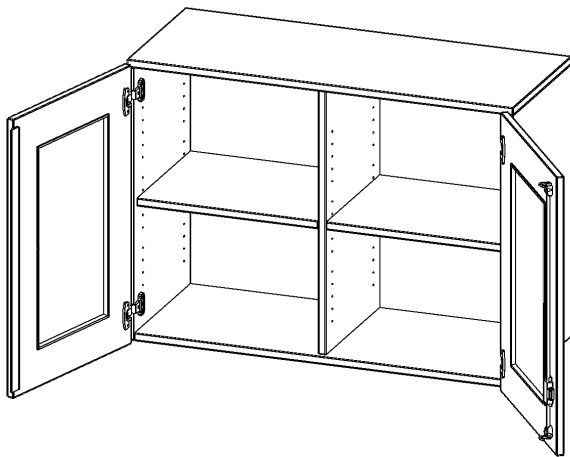

G10042AGM

PRODUKTDATENBLATT
WWW.MOEBELWERK-NIESKY.DE

AUFSATZSCHRANK, 2 ORDNERHÖHEN - SERIE EVO180

2 TÜREN MIT GLASEINSATZ, ABSCHLIESSBAR, MIT MITTELWAND, B/H/T: 100X72X40 CM

PRODUKTBESCHREIBUNG

Die evo180 Aufsatzschränke und -regale in verschiedenen Höhen und Breiten sind ein Kernstück unseres evo180 Schrankwandprogrammes. Sie bieten Ihnen die Möglichkeit, Ihre Raumhöhe immer optimal auszunutzen und im wahrsten Sinne des Wortes "noch einen drauf zu setzen". Die Aufsatzschränke werden als Ergänzung zu unseren Basis Schränken angeboten und bei Lieferung optional durch unser Team mit dem jeweiligen Unterschrank fest verschraubt. Die Rückwand ist als Sichtrückwand ausgeführt, dementsprechend eignen sich alle evo180 Einzelschränke oder Schrankwände auch als Raumteiler.

Die Türen öffnen 270°, sind abschließbar und mit einem Glasausschnitt versehen. Die Glaseinlage besteht aus Sicherheitsgründen aus Acrylglas, ist von innen eingesetzt und auf der Tür von innen verschraubt. So sehen Sie schnell, was im Schrank untergebracht ist. Besonders praktisch für Sammlungen.

Alle Aufsatzschränke werden aus melaminharzbeschichteter E1 Feinspanplatte gefertigt, die FSC zertifiziert und formaldehydfrei sind. Als Kanten verwenden wir besonders robuste 2 mm starke ABS Kanten, die unter hoher Temperatur fest verleimt werden. Bitte wählen Sie Ihr Wunschdekor aus unserer Dekorpalette aus. Die Einlegeböden sind im Raster von 32 mm verstellbar. Unsere hochwertigen Bodenträger verfügen über einen "Ausziehstop", so wird verhindert, dass Böden mit Inhalt darauf aus dem Regal oder Schrank rutschen können. Die Türen lassen sich dank 270° öffnender Scharniere an den Korpus anlegen.

EIGENSCHAFTEN

- Aufsatzschrank, 2 Ordnerhöhen
- Türen mit Glaseinsatz, abschließbar
- Sichtrückwand, mit Mittelwand
- Höhe 72 cm für Standard Ordner
- wird optional mit vorhandenem Unterschrank verschraubt
- Glaseinsatz aus Acrylglas