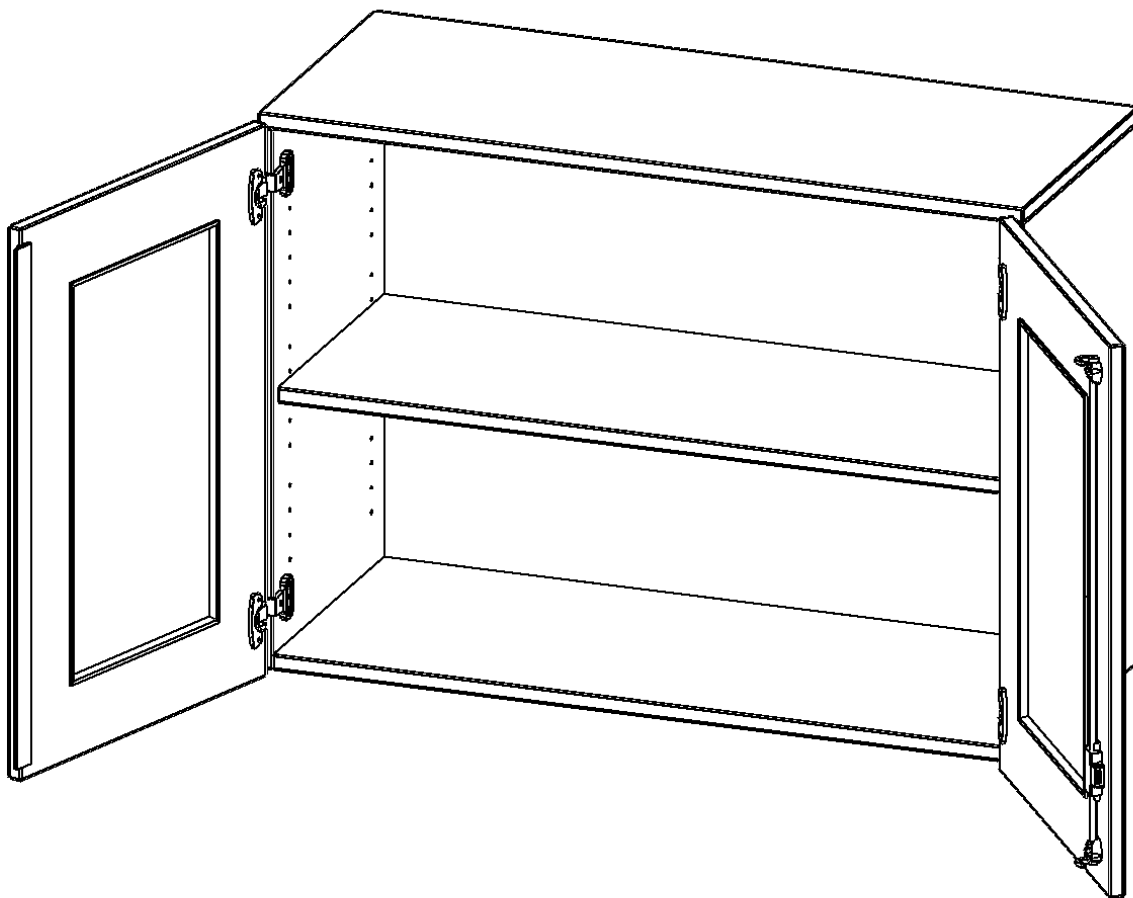

G10042AG

PRODUKTDATENBLATT
WWW.MOEBELWERK-NIESKY.DE

AUFSATZSCHRANK, 2 ORDNERHÖHEN - SERIE EVO180

2 TÜREN MIT GLASEINSATZ, ABSCHLIESSBAR, B/H/T: 100X72X40 CM

PRODUKTBESCHREIBUNG

Die evo180 Aufsatzschränke und -regale in verschiedenen Höhen und Breiten sind ein Kernstück unseres evo180 Schrankwandprogrammes. Sie bieten Ihnen die Möglichkeit, Ihre Raumhöhe immer optimal auszunutzen und im wahrsten Sinne des Wortes "noch einen drauf zu setzen". Die Aufsatzschränke werden als Ergänzung zu unseren Basis Schränken angeboten und bei Lieferung optional durch unser Team mit dem jeweiligen Unterschrank fest verschraubt. Die Rückwand ist als Sichrückwand ausgeführt, dementsprechend eignen sich alle evo180 Einzelschränke oder Schrankwände auch als Raumteiler.

Die Türen öffnen 270°, sind abschließbar und mit einem Glasausschnitt versehen. Die Glaseinlage besteht aus Sicherheitsgründen aus Acrylglas, ist von innen eingesetzt und auf der Tür von innen verschraubt. So sehen Sie schnell, was im Schrank untergebracht ist. Besonders praktisch für Sammlungen.

EIGENSCHAFTEN

- Aufsatzschrank, 2 Ordnerhöhen
- Türen mit Glaseinsatz, abschließbar
- Sichrückwand
- Höhe 72 cm für Standard Ordner
- wird optional mit vorhandenem Unterschrank verschraubt
- Glaseinsatz aus Acrylglas

Zubehör

Freistehend

21.11.2024
Seite 1/2

Artikelnummer	G10042AG	
Breite / Höhe / Tiefe	1000 mm / 720 mm / 400 mm	39.4" / 28.3" / 15.7"
Ordnerhöhen	2	
Einlegeböden	1	
Fächer	2	
Montageart	Freistehend	
Einsatzbereich	Grundschule, Weiterführende Schule, Büro und Objekt, Konferenzraum	
Material	Glas, Melaminplatte	
Bauart	Abschließbar, Aufsatzmodul	
Produktlinie	evo180	