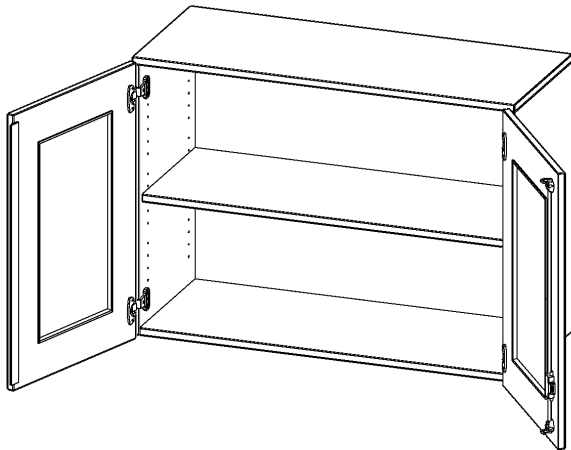

G10042AG

PRODUKTDATENBLATT
WWW.MOEBELWERK-NIESKY.DE

AUFSATZSCHRANK, 2 ORDNERHÖHEN - SERIE EVO180

2 TÜREN MIT GLASEINSATZ, ABSCHLIESSBAR, B/H/T: 100X72X40 CM

PRODUKTBESCHREIBUNG

Die evo180 Aufsatzschränke und -regale in verschiedenen Höhen und Breiten sind ein Kernstück unseres evo180 Schrankwandprogrammes. Sie bieten Ihnen die Möglichkeit, Ihre Raumhöhe immer optimal auszunutzen und im wahrsten Sinne des Wortes "noch einen drauf zu setzen". Die Aufsatzschränke werden als Ergänzung zu unseren Basis Schränken angeboten und bei Lieferung optional durch unser Team mit dem jeweiligen Unterschrank fest verschraubt. Die Rückwand ist als Sichrückwand ausgeführt, dementsprechend eignen sich alle evo180 Einzelschränke oder Schrankwände auch als Raumteiler.

Die Türen öffnen 270°, sind abschließbar und mit einem Glasausschnitt versehen. Die Glaseinlage besteht aus Sicherheitsgründen aus Acrylglas, ist von innen eingesetzt und auf der Tür von innen verschraubt. So sehen Sie schnell, was im Schrank untergebracht ist. Besonders praktisch für Sammlungen.

Alle Aufsatzschränke werden aus melaminharzbeschichteter E1 Feinspanplatte gefertigt, die FSC zertifiziert und formaldehydfrei sind. Als Kanten verwenden wir besonders robuste 2 mm starke ABS Kanten, die unter hoher Temperatur fest verleimt werden. Bitte wählen Sie Ihr Wunschdekor aus unserer Dekorpalette aus. Die Einlegeböden sind im Raster von 32 mm verstellbar. Unsere hochwertigen Bodenträger verfügen über einen "Ausziehstop", so wird verhindert, dass Böden mit Inhalt darauf aus dem Regal oder Schrank rutschen können. Die Türen lassen sich dank 270° öffnender Scharniere an den Korpus anlegen.

EIGENSCHAFTEN

- Aufsatzschrank, 2 Ordnerhöhen
- Türen mit Glaseinsatz, abschließbar
- Sichrückwand
- Höhe 72 cm für Standard Ordner
- wird optional mit vorhandenem Unterschrank verschraubt
- Glaseinsatz aus Acrylglas