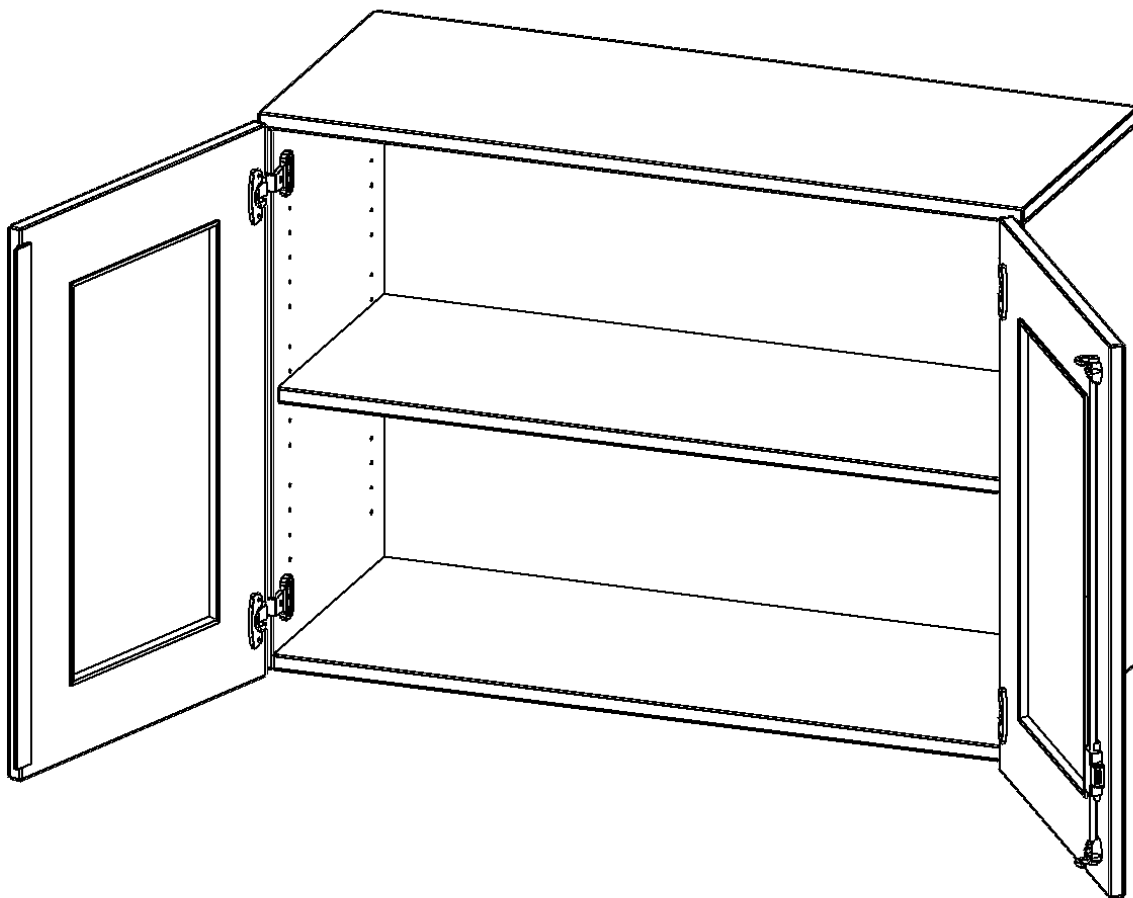

G10042AG

PRODUKTDATENBLATT
WWW.MOEBELWERK-NIESKY.DE

AUFSATZSCHRANK, 2 ORDNERHÖHEN - SERIE EVO180

2 TÜREN MIT GLASEINSATZ, ABSCHLIESSBAR, B/H/T: 100X72X40 CM

PRODUKTBESCHREIBUNG

Die evo180 Aufsatzschränke und -regale in verschiedenen Höhen und Breiten sind ein Kernstück unseres evo180 Schrankwandprogrammes. Sie bieten Ihnen die Möglichkeit, Ihre Raumhöhe immer optimal auszunutzen und im wahrsten Sinne des Wortes "noch einen drauf zu setzen". Die Aufsatzschränke werden als Ergänzung zu unseren Basis Schränken angeboten und bei Lieferung optional durch unser Team mit dem jeweiligen Unterschrank fest verschraubt. Die Rückwand ist als Sichrückwand ausgeführt, dementsprechend eignen sich alle evo180 Einzelschränke oder Schrankwände auch als Raumteiler.

Die Türen öffnen 270°, sind abschließbar und mit einem Glasausschnitt versehen. Die Glaseinlage besteht aus Sicherheitsgründen aus Acrylglas, ist von innen eingesetzt und auf der Tür von innen verschraubt. So sehen Sie schnell, was im Schrank untergebracht ist. Besonders praktisch für Sammlungen.

EIGENSCHAFTEN

- Aufsatzschrank, 2 Ordnerhöhen
- Türen mit Glaseinsatz, abschließbar
- Sichrückwand
- Höhe 72 cm für Standard Ordner
- wird optional mit vorhandenem Unterschrank verschraubt
- Glaseinsatz aus Acrylglas

Zubehör

Freistehend

21.11.2024
Seite 1/2

| | | |
|-----------------------|--|-----------------------|
| Artikelnummer | G10042AG | |
| Breite / Höhe / Tiefe | 1000 mm / 720 mm / 400 mm | 39.4" / 28.3" / 15.7" |
| Ordnerhöhen | 2 | |
| Einlegeböden | 1 | |
| Fächer | 2 | |
| Montageart | Freistehend | |
| Einsatzbereich | Grundschule, Weiterführende Schule, Büro und Objekt, Konferenzraum | |
| Material | Glas, Melaminplatte | |
| Bauart | Abschließbar, Aufsatzmodul | |
| Produktlinie | evo180 | |