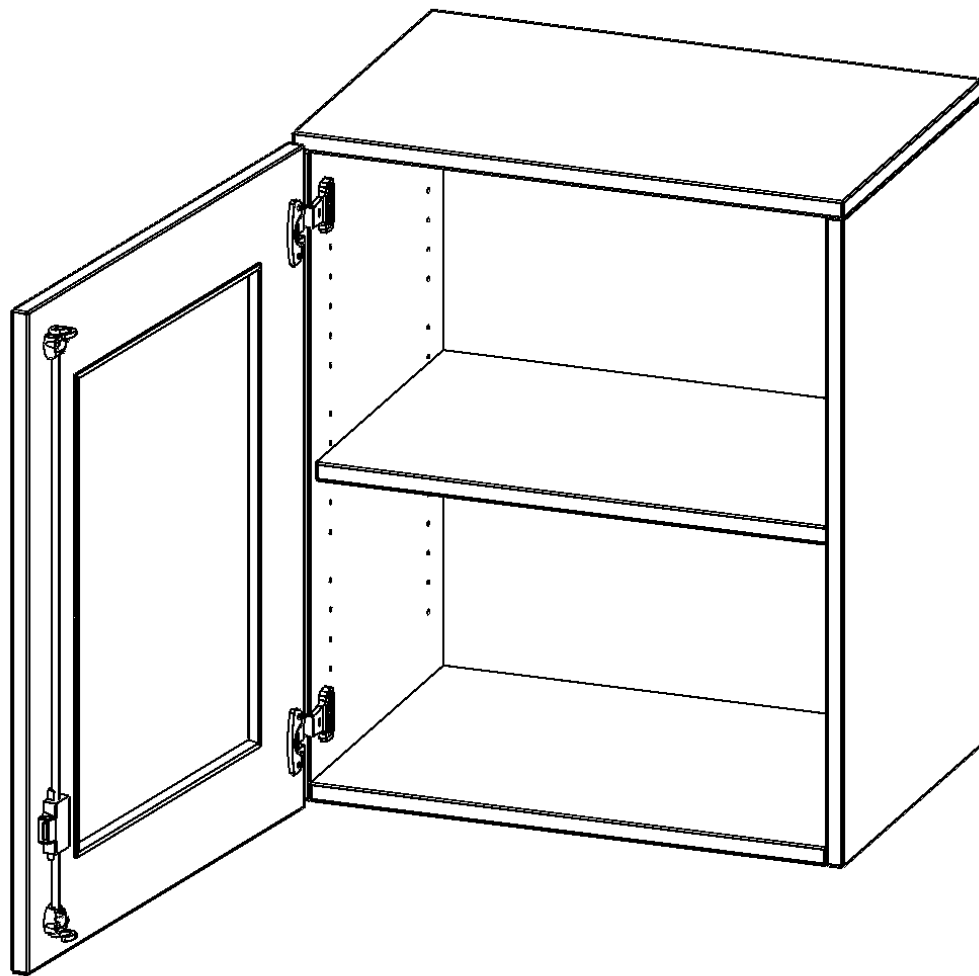

G6042AGLI

PRODUKTDATENBLATT
WWW.MOEBELWERK-NIESKY.DE

AUFSATZSCHRANK, 2 ORDNERHÖHEN - SERIE EVO180

1 TÜR MIT GLASEINSATZ, ABSCHLIESSBAR, TÜR ÖFFNET NACH LINKS, B/H/T: 60X36X40 CM

PRODUKTBESCHREIBUNG

Die evo180 Aufsatzschränke und -regale in verschiedenen Höhen und Breiten sind ein Kernstück unseres evo180 Schrankwandprogrammes. Sie bieten Ihnen die Möglichkeit, Ihre Raumhöhe immer optimal auszunutzen und im wahrsten Sinne des Wortes "noch einen drauf zu setzen". Die Aufsatzschränke werden als Ergänzung zu unseren Basis Schränken angeboten und bei Lieferung optional durch unser Team mit dem jeweiligen Unterschrank fest verschraubt. Die Rückwand ist als Sichtrückwand ausgeführt, dementsprechend eignen sich alle evo180 Einzelschränke oder Schrankwände auch als Raumteiler.

Die Türen öffnen 270°, sind abschließbar und mit einem Glasausschnitt versehen. Die Glaseinlage besteht aus Sicherheitsgründen aus Acrylglas, ist von innen eingesetzt und auf der Tür von innen verschraubt. So sehen Sie schnell, was im Schrank untergebracht ist. Besonders praktisch für Sammlungen.

EIGENSCHAFTEN

- Aufsatzschrank, 2 Ordnerhöhen
- Türen mit Glaseinsatz, abschließbar
- Sichtrückwand
- Höhe 72 cm für Standard Ordner
- wird optional mit vorhandenem Unterschrank verschraubt
- Glaseinsatz aus Acrylglas
- Tür öffnet nach links

Zubehör

Freistehend

08.10.2024
Seite 1/2

Artikelnummer	G6042AGLI	
Breite / Höhe / Tiefe	600 mm / 720 mm / 400 mm	23.6" / 28.3" / 15.7"
Ordnerhöhen	2	
Einlegeböden	1	
Fächer	2	
Montageart	Freistehend	
Einsatzbereich	Grundschule, Weiterführende Schule, Büro und Objekt, Konferenzraum	
Material	Glas, Melaminplatte	
Bauart	Abschließbar, Aufsatzmodul	
Produktlinie	evo180	