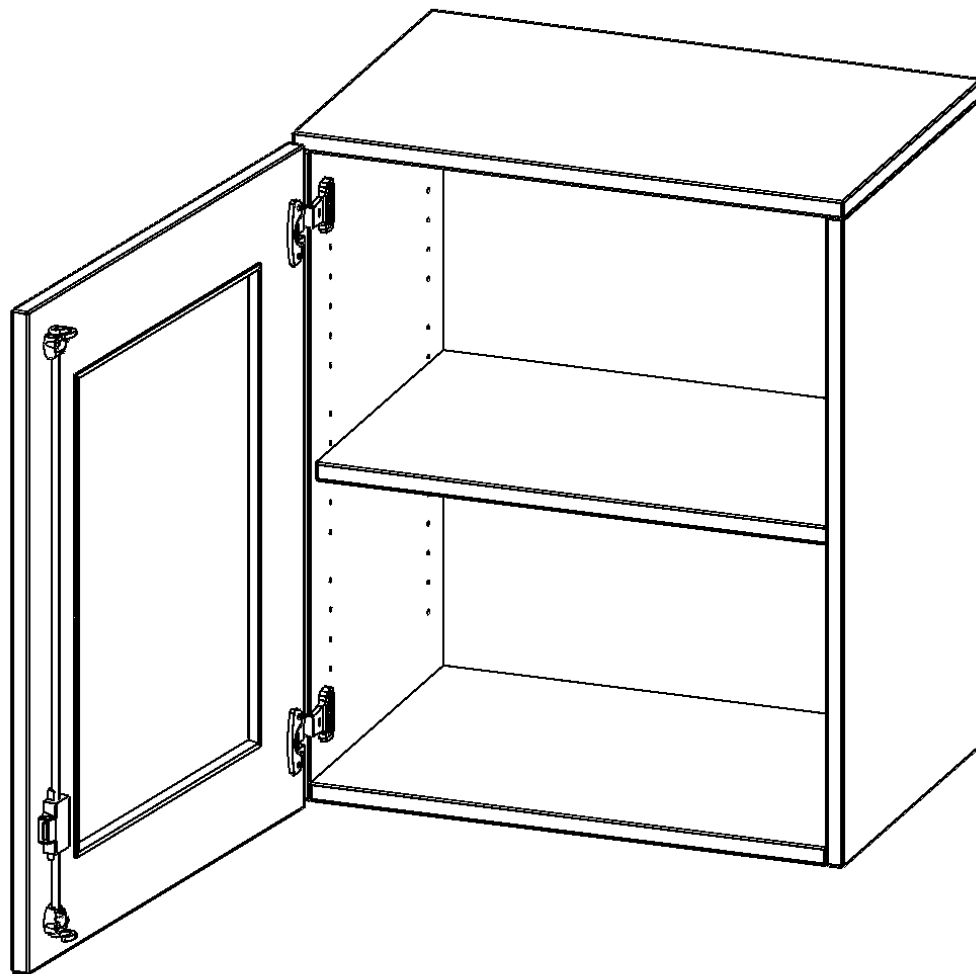

G6042AGLI

PRODUKTDATENBLATT
WWW.MOEBELWERK-NIESKY.DE

AUFSATZSCHRANK, 2 ORDNERHÖHEN - SERIE EVO180

1 TÜR MIT GLASEINSATZ, ABSCHLIESSBAR, TÜR ÖFFNET NACH LINKS, B/H/T: 60X36X40 CM

PRODUKTBE SCHREIBUNG

Die evo180 Aufsatzschränke und -regale in verschiedenen Höhen und Breiten sind ein Kernstück unseres evo180 Schrankwandprogrammes. Sie bieten Ihnen die Möglichkeit, Ihre Raumhöhe immer optimal auszunutzen und im wahrsten Sinne des Wortes "noch einen drauf zu setzen". Die Aufsatzschränke werden als Ergänzung zu unseren Basis Schränken angeboten und bei Lieferung optional durch unser Team mit dem jeweiligen Unterschrank fest verschraubt. Die Rückwand ist als Sichtrückwand ausgeführt, dementsprechend eignen sich alle evo180 Einzelschränke oder Schrankwände auch als Raumteiler.

Die Türen öffnen 270°, sind abschließbar und mit einem Glasausschnitt versehen. Die Glaseinlage besteht aus Sicherheitsgründen aus Acrylglas, ist von innen eingesetzt und auf der Tür von innen verschraubt. So sehen Sie schnell, was im Schrank untergebracht ist. Besonders praktisch für Sammlungen.

EIGENSCHAFTEN

- Aufsatzschrank, 2 Ordnerhöhen
- Türen mit Glaseinsatz, abschließbar
- Sichtrückwand
- Höhe 72 cm für Standard Ordner
- wird optional mit vorhandenem Unterschrank verschraubt
- Glaseinsatz aus Acrylglas
- Tür öffnet nach links

Zubehör

Freistehend

21.11.2024
Seite 1/2

| | | |
|-----------------------|--|-----------------------|
| Artikelnummer | G6042AGLI | |
| Breite / Höhe / Tiefe | 600 mm / 720 mm / 400 mm | 23.6" / 28.3" / 15.7" |
| Ordnerhöhen | 2 | |
| Einlegeböden | 1 | |
| Fächer | 2 | |
| Montageart | Freistehend | |
| Einsatzbereich | Grundschule, Weiterführende Schule, Büro und Objekt, Konferenzraum | |
| Material | Glas, Melaminplatte | |
| Bauart | Abschließbar, Aufsatzmodul | |
| Produktlinie | evo180 | |