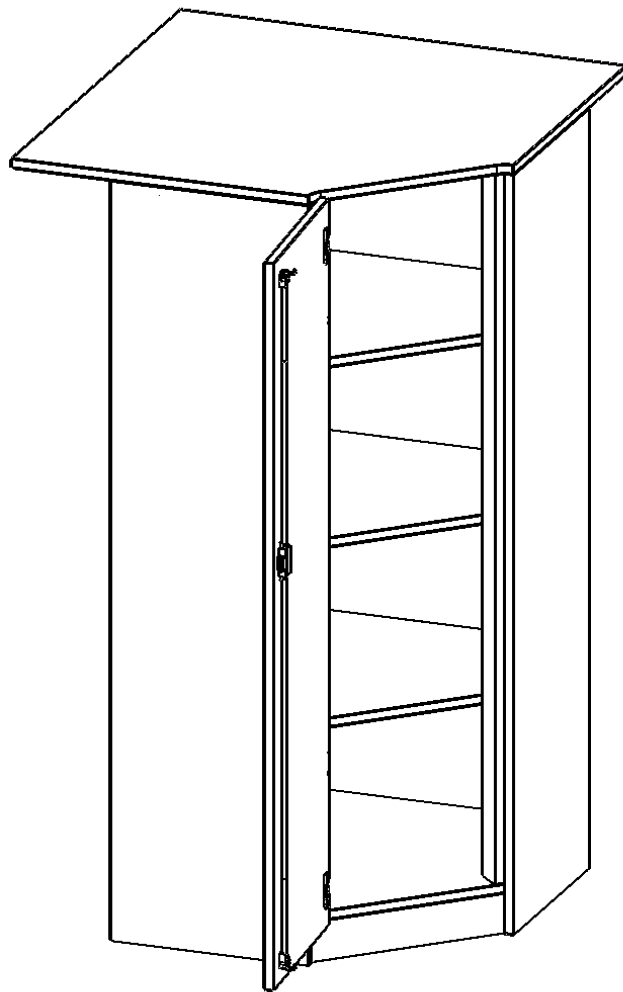

### PRODUKTBESCHREIBUNG

Die evo180 Inneneckschränke in verschiedenen Höhen und Tiefen sind ein ganz besonderer Bestandteil unseres evo180 Schrankwandprogrammes. Sie helfen dabei, Ihnen eine Schrankwand im wahrsten Sinne des Wortes "um die Ecke zu bringen". Die Innenecken führen die Schrankwand um die Raumecke herum.

Achten Sie auf die Tiefe der bereits vorhandenen Schränke oder Regale. Wir bieten die Innenecken im Standard für 40, 50 oder 60 cm tiefe Schrankwände an.

Alle Inneneckschränke werden aus melaminharzbeschichteter E1 Feinspanplatte gefertigt, die FSC zertifiziert und formaldehydfrei sind. Als Kanten verwenden wir besonders robuste 2 mm starke ABS Kanten, die unter hoher Temperatur fest verleimt werden. Bitte wählen Sie Ihr Wunschdekor aus unserer Dekorpalette aus. Die Einlegeböden sind im Raster von 32 mm verstellbar. Unsere hochwertigen Bodenträger verfügen über einen "Ausziehstop", so wird verhindert, dass Böden mit Inhalt darauf aus dem Regal oder Schrank rutschen können.

### EIGENSCHAFTEN

- Inneneckschrank
- Schrank mit Sockel
- Höhe 154 cm
- für 60 cm tiefe Schrankwände
- Tür öffnet nach links

### Zubehör

Freistehend

Artikelnummer	T9064TIELI	
Breite / Höhe / Tiefe	900 mm / 1540 mm / 900 mm	35.4" / 60.6" / 35.4"
Ordnerhöhen	4	
Einlegeböden	3	
Fächer	4	
Montageart	Freistehend	
Einsatzbereich	Grundschule, Weiterführende Schule, Büro und Objekt, Konferenzraum	
Material	Melaminplatte	
Bauart	Abschließbar, Untermodul	
Produktlinie	evo180	