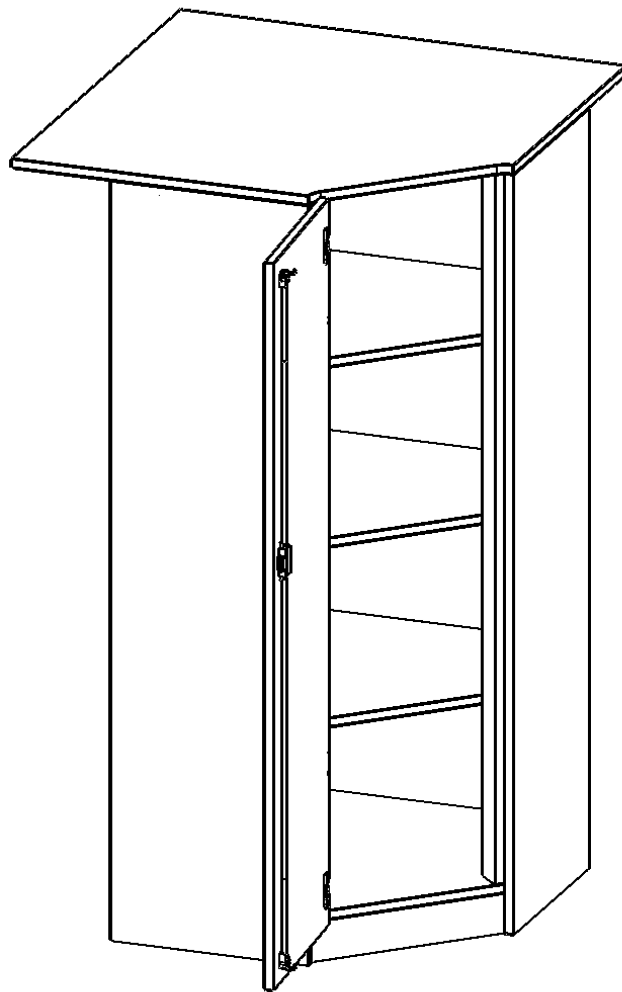

Artikelnummer	T9064TIELI	
Breite / Höhe / Tiefe	900 mm / 1540 mm / 900 mm	35.4" / 60.6" / 35.4"
Ordnerhöhen	4	
Einlegeböden	3	
Fächer	4	
Montageart	Freistehend	
Einsatzbereich	Grundschule, Weiterführende Schule, Büro und Objekt, Konferenzraum	
Material	Melaminplatte	
Bauart	Abschließbar, Untermodul	
Produktlinie	evo180	

Möbelwerk Niesky GmbH
Neuhofer Straße 4-6
02906 Niesky
Deutschland

T +49 3588 2537-0
F +49 3588 2537-30
E info@moebelwerk-niesky.de
www.moebelwerk-niesky.de

© Copyright by Möbelwerk Niesky GmbH

28.10.2024
Seite 2/2