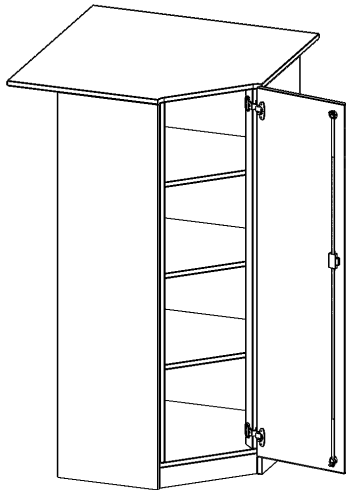

## INNENECKE ALS SCHRANK, 4 ORDNERHÖHEN - SERIE EVO180

FÜR 60 CM TIEFE SCHRANKWÄNDE, TÜR ÖFFNET RECHTS, MIT SOCKEL (81 MM), B/H/T: 90 X 154 X 90 CM

### PRODUKTBESCHREIBUNG

Die evo180 Inneneckschränke in verschiedenen Höhen und Tiefen sind ein ganz besonderer Bestandteil unseres evo180 Schrankwandprogrammes. Sie helfen dabei, Ihnen eine Schrankwand im wahrsten Sinne des Wortes "um die Ecke zu bringen". Die Innenecken führen die Schrankwand um die Raumecke herum.

Achten Sie auf die Tiefe der bereits vorhandenen Schränke oder Regale. Wir bieten die Innenecken im Standard für 40, 50 oder 60 cm tiefe Schrankwände an.

Alle Inneneckschränke werden aus melaminharzbeschichteter E1 Feinspanplatte gefertigt, die FSC zertifiziert und formaldehydfrei sind. Als Kanten verwenden wir besonders robuste 2 mm starke ABS Kanten, die unter hoher Temperatur fest verleimt werden. Bitte wählen Sie Ihr Wunschdekor aus unserer Dekorpalette aus. Die Einlegeböden sind im Raster von 32 mm verstellbar. Unsere hochwertigen Bodenträger verfügen über einen "Ausziehstop", so wird verhindert, dass Böden mit Inhalt darauf aus dem Regal oder Schrank rutschen können.

### EIGENSCHAFTEN

- Inneneckschrank
- Schrank mit Sockel
- Höhe 154 cm
- für 60 cm tiefe Schrankwände
- Tür öffnet nach rechts