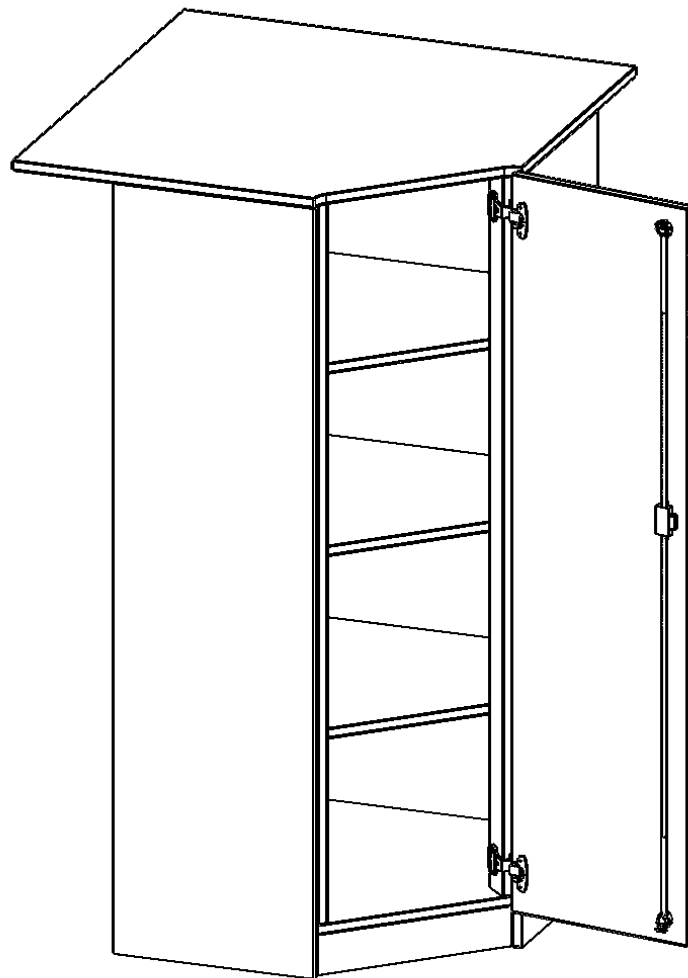

### PRODUKTBESCHREIBUNG

Die evo180 Inneneckschränke in verschiedenen Höhen und Tiefen sind ein ganz besonderer Bestandteil unseres evo180 Schrankwandprogrammes. Sie helfen dabei, Ihnen eine Schrankwand im wahrsten Sinne des Wortes "um die Ecke zu bringen". Die Innenecken führen die Schrankwand um die Raumecke herum.

Achten Sie auf die Tiefe der bereits vorhandenen Schränke oder Regale. Wir bieten die Innenecken im Standard für 40, 50 oder 60 cm tiefe Schrankwände an.

Alle Inneneckschränke werden aus melaminharzbeschichteter E1 Feinspanplatte gefertigt, die FSC zertifiziert und formaldehydfrei sind. Als Kanten verwenden wir besonders robuste 2 mm starke ABS Kanten, die unter hoher Temperatur fest verleimt werden. Bitte wählen Sie Ihr Wunschdekor aus unserer Dekorpalette aus. Die Einlegeböden sind im Raster von 32 mm verstellbar. Unsere hochwertigen Bodenträger verfügen über einen "Ausziehstop", so wird verhindert, dass Böden mit Inhalt darauf aus dem Regal oder Schrank rutschen können.

### EIGENSCHAFTEN

- Inneneckschrank
- Schrank mit Sockel
- Höhe 154 cm
- für 60 cm tiefe Schrankwände
- Tür öffnet nach rechts

### Zubehör

Freistehend

Artikelnummer	T9064TIERE	
Breite / Höhe / Tiefe	900 mm / 1540 mm / 900 mm	35.4" / 60.6" / 35.4"
Ordnerhöhen	4	
Einlegeböden	3	
Fächer	4	
Montageart	Freistehend	
Einsatzbereich	Grundschule, Weiterführende Schule, Büro und Objekt, Konferenzraum	
Material	Melaminplatte	
Bauart	Abschließbar, Untermodul	
Produktlinie	evo180	