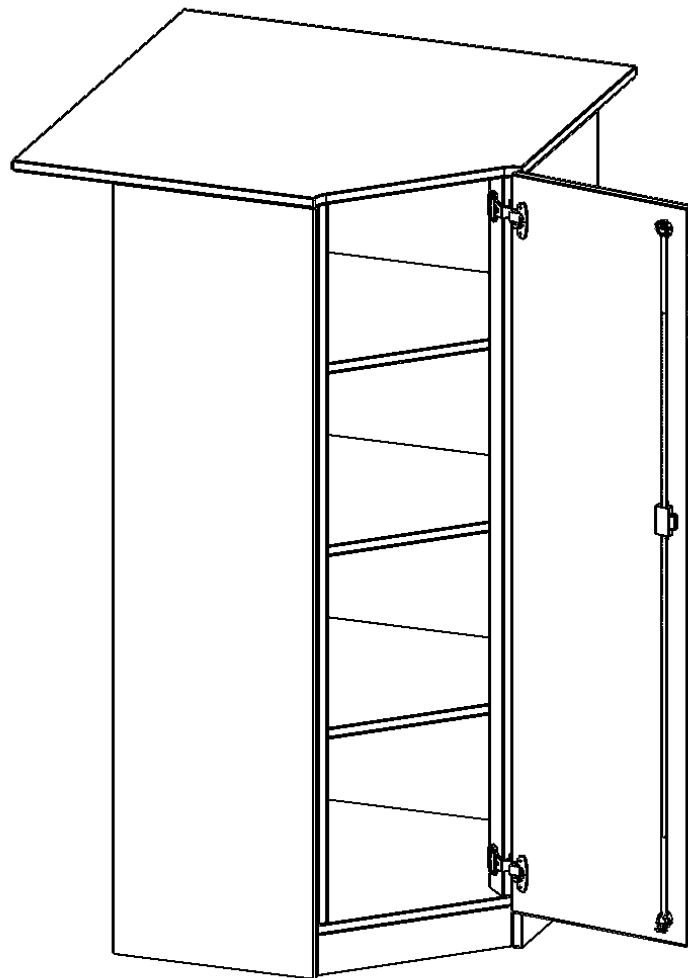

INNENECKE ALS SCHRANK, 4 ORDNERHÖHEN - SERIE EVO180

FÜR 60 CM TIEFE SCHRANKWÄNDE, TÜR ÖFFNET RECHTS, MIT SOCKEL (81 MM), B/H/T: 90 X 154 X 90 CM

PRODUKTBESCHREIBUNG

Die evo180 Inneneckschränke in verschiedenen Höhen und Tiefen sind ein ganz besonderer Bestandteil unseres evo180 Schrankwandprogrammes. Sie helfen dabei, Ihnen eine Schrankwand im wahrsten Sinne des Wortes "um die Ecke zu bringen". Die Innenecken führen die Schrankwand um die Raumecke herum.

Achten Sie auf die Tiefe der bereits vorhandenen Schränke oder Regale. Wir bieten die Innenecken im Standard für 40, 50 oder 60 cm tiefe Schrankwände an.

Alle Inneneckschränke werden aus melaminharzbeschichteter E1 Feinspanplatte gefertigt, die FSC zertifiziert und formaldehydfrei sind. Als Kanten verwenden wir besonders robuste 2 mm starke ABS Kanten, die unter hoher Temperatur fest verleimt werden. Bitte wählen Sie Ihr Wunschdekor aus unserer Dekorpalette aus. Die Einlegeböden sind im Raster von 32 mm verstellbar. Unsere hochwertigen Bodenträger verfügen über einen "Ausziehstop", so wird verhindert, dass Böden mit Inhalt darauf aus dem Regal oder Schrank rutschen können.

Konfigurieren Sie Ihr Wunsch Schrank indem Sie bei den angebotenen Varianten Ihre Auswahl treffen.

EIGENSCHAFTEN

- Inneneckschrank
- Schrank mit Sockel
- Höhe 154 cm
- für 60 cm tiefe Schrankwände
- Tür öffnet nach rechts

Zubehör

Freistehend

Artikelnummer	T9064TIERE	
Breite / Höhe / Tiefe	900 mm / 1540 mm / 900 mm	35.4" / 60.6" / 35.4"
Ordnerhöhen	4	
Einlegeböden	3	
Fächer	4	
Montageart	Freistehend	
Einsatzbereich	Grundschule, Weiterführende Schule, Büro und Objekt, Konferenzraum	
Material	Melaminplatte	
Bauart	Abschließbar, Untermodul	
Produktlinie	evo180	