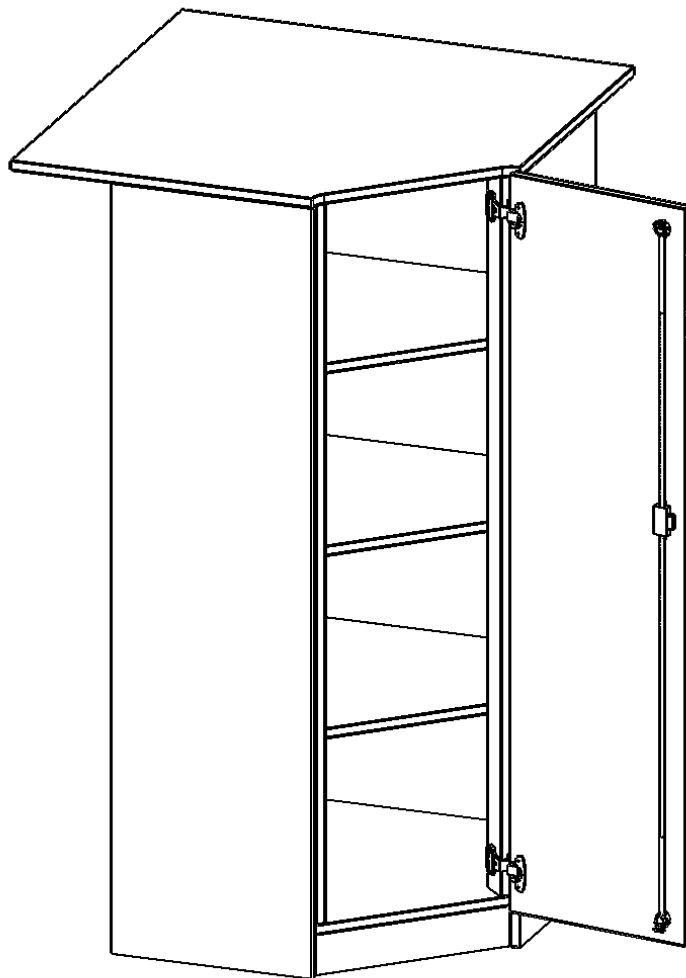

INNENECKE ALS SCHRANK, 4 ORDNERHÖHEN - SERIE EVO180

FÜR 60 CM TIEFE SCHRANKWÄNDE, TÜR ÖFFNET RECHTS, MIT SOCKEL (81 MM), B/H/T: 90 X 154 X 90 CM

PRODUKTBESCHREIBUNG

Die evo180 Inneneckschränke in verschiedenen Höhen und Tiefen sind ein ganz besonderer Bestandteil unseres evo180 Schrankwandprogrammes. Sie helfen dabei, Ihnen eine Schrankwand im wahrsten Sinne des Wortes "um die Ecke zu bringen". Die Innenecken führen die Schrankwand um die Raumecke herum.

Achten Sie auf die Tiefe der bereits vorhandenen Schränke oder Regale. Wir bieten die Innenecken im Standard für 40, 50 oder 60 cm tiefe Schrankwände an.

Alle Inneneckschränke werden aus melaminharzbeschichteter E1 Feinspanplatte gefertigt, die FSC zertifiziert und formaldehydfrei sind. Als Kanten verwenden wir besonders robuste 2 mm starke ABS Kanten, die unter hoher Temperatur fest verleimt werden. Bitte wählen Sie Ihr Wunschdekor aus unserer Dekorpalette aus. Die Einlegeböden sind im Raster von 32 mm verstellbar. Unsere hochwertigen Bodenträger verfügen über einen "Ausziehstop", so wird verhindert, dass Böden mit Inhalt darauf aus dem Regal oder Schrank rutschen können.

Konfigurieren Sie Ihr Wunsch Schrank indem Sie bei den angebotenen Varianten Ihre Auswahl treffen.

EIGENSCHAFTEN

- Inneneckschrank
- Schrank mit Sockel
- Höhe 154 cm
- für 60 cm tiefe Schrankwände
- Tür öffnet nach rechts

Zubehör

Freistehend

Artikelnummer	T9064TIERE	
Breite / Höhe / Tiefe	900 mm / 1540 mm / 900 mm	35.4" / 60.6" / 35.4"
Ordnerhöhen	4	
Einlegeböden	3	
Fächer	4	
Montageart	Freistehend	
Einsatzbereich	Grundschule, Weiterführende Schule, Büro und Objekt, Konferenzraum	
Material	Melaminplatte	
Bauart	Abschließbar, Untermodul	
Produktlinie	evo180	