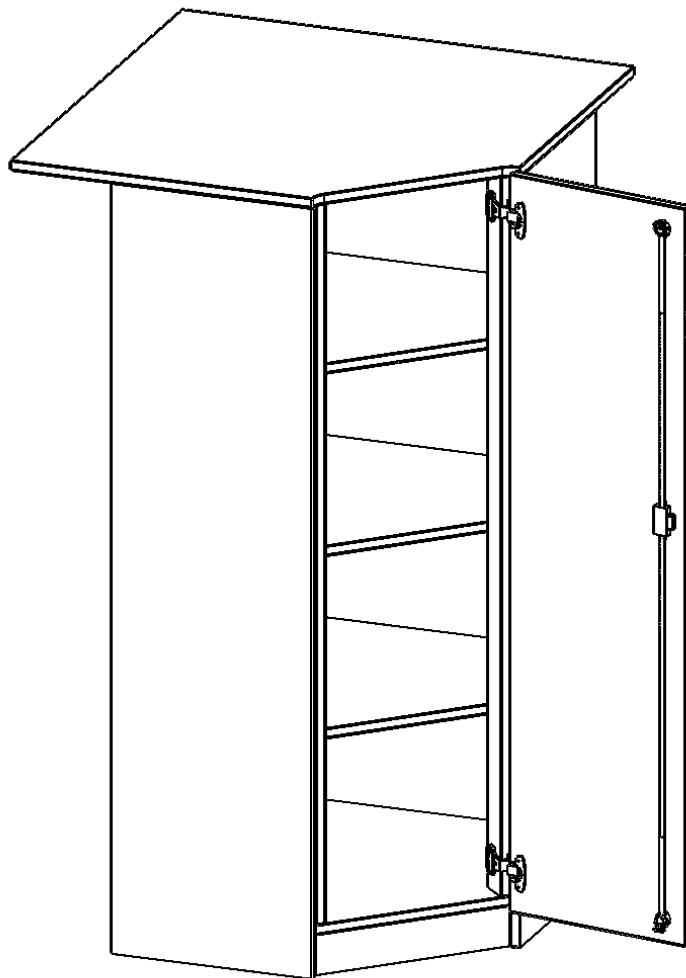

### PRODUKTBESCHREIBUNG

Die evo180 Inneneckschränke in verschiedenen Höhen und Tiefen sind ein ganz besonderer Bestandteil unseres evo180 Schrankwandprogrammes. Sie helfen dabei, Ihnen eine Schrankwand im wahrsten Sinne des Wortes "um die Ecke zu bringen". Die Innenecken führen die Schrankwand um die Raumecke herum.

Achten Sie auf die Tiefe der bereits vorhandenen Schränke oder Regale. Wir bieten die Innenecken im Standard für 40, 50 oder 60 cm tiefe Schrankwände an.

Alle Inneneckschränke werden aus melaminharzbeschichteter E1 Feinspanplatte gefertigt, die FSC zertifiziert und formaldehydfrei sind. Als Kanten verwenden wir besonders robuste 2 mm starke ABS Kanten, die unter hoher Temperatur fest verleimt werden. Bitte wählen Sie Ihr Wunschdekor aus unserer Dekorpalette aus. Die Einlegeböden sind im Raster von 32 mm verstellbar. Unsere hochwertigen Bodenträger verfügen über einen "Ausziehstop", so wird verhindert, dass Böden mit Inhalt darauf aus dem Regal oder Schrank rutschen können.

### EIGENSCHAFTEN

- Inneneckschrank
- Schrank mit Sockel
- Höhe 154 cm
- für 50 cm tiefe Schrankwände
- Tür öffnet nach rechts

### Zubehör

Freistehend

Artikelnummer	T8054TIERE	
Breite / Höhe / Tiefe	800 mm / 1540 mm / 800 mm	31.5" / 60.6" / 31.5"
Ordnerhöhen	4	
Einlegeböden	3	
Fächer	4	
Montageart	Freistehend	
Einsatzbereich	Grundschule, Weiterführende Schule, Büro und Objekt, Konferenzraum	
Material	Melaminplatte	
Bauart	Abschließbar, Untermodul	
Produktlinie	evo180	