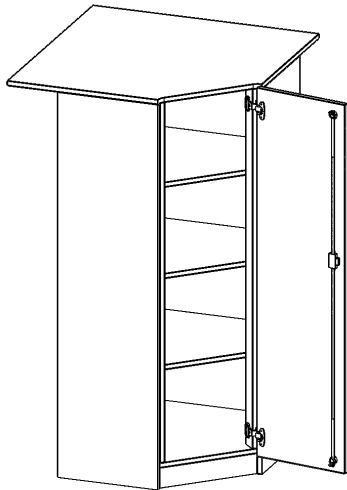

## INNENECKE ALS SCHRANK, 4 ORDNERHÖHEN - SERIE EVO180

FÜR 50 CM TIEFE SCHRANKWÄNDE, TÜR ÖFFNET RECHTS, MIT SOCKEL (81 MM), B/H/T: 80 X 154 X 80 CM

### PRODUKTBESCHREIBUNG

Die evo180 Inneneckschränke in verschiedenen Höhen und Tiefen sind ein ganz besonderer Bestandteil unseres evo180 Schrankwandprogrammes. Sie helfen dabei, Ihnen eine Schrankwand im wahrsten Sinne des Wortes "um die Ecke zu bringen". Die Innenecken führen die Schrankwand um die Raumecke herum.

Achten Sie auf die Tiefe der bereits vorhandenen Schränke oder Regale. Wir bieten die Innenecken im Standard für 40, 50 oder 60 cm tiefe Schrankwände an.

Alle Inneneckschränke werden aus melaminharzbeschichteter E1 Feinspanplatte gefertigt, die FSC zertifiziert und formaldehydfrei sind. Als Kanten verwenden wir besonders robuste 2 mm starke ABS Kanten, die unter hoher Temperatur fest verleimt werden. Bitte wählen Sie Ihr Wunschdekor aus unserer Dekorpalette aus. Die Einlegeböden sind im Raster von 32 mm verstellbar. Unsere hochwertigen Bodenträger verfügen über einen "Ausziehstop", so wird verhindert, dass Böden mit Inhalt darauf aus dem Regal oder Schrank rutschen können.

### EIGENSCHAFTEN

- Inneneckschrank
- Schrank mit Sockel
- Höhe 154 cm
- für 50 cm tiefe Schrankwände
- Tür öffnet nach rechts