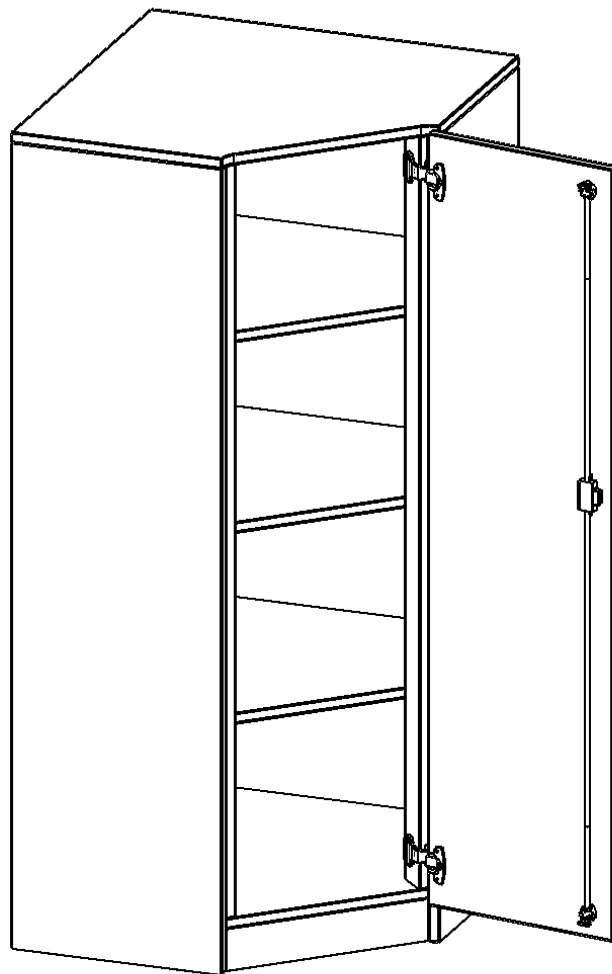

### PRODUKTBESCHREIBUNG

Die evo180 Inneneckschränke in verschiedenen Höhen und Tiefen sind ein ganz besonderer Bestandteil unseres evo180 Schrankwandprogrammes. Sie helfen dabei, Ihnen eine Schrankwand im wahrsten Sinne des Wortes "um die Ecke zu bringen". Die Innenecken führen die Schrankwand um die Raumecke herum.

Achten Sie auf die Tiefe der bereits vorhandenen Schränke oder Regale. Wir bieten die Innenecken im Standard für 40, 50 oder 60 cm tiefe Schrankwände an.

Alle Inneneckschränke werden aus melaminharzbeschichteter E1 Feinspanplatte gefertigt, die FSC zertifiziert und formaldehydfrei sind. Als Kanten verwenden wir besonders robuste 2 mm starke ABS Kanten, die unter hoher Temperatur fest verleimt werden. Bitte wählen Sie Ihr Wunschdekor aus unserer Dekorpalette aus. Die Einlegeböden sind im Raster von 32 mm verstellbar. Unsere hochwertigen Bodenträger verfügen über einen "Ausziehstop", so wird verhindert, dass Böden mit Inhalt darauf aus dem Regal oder Schrank rutschen können.

### EIGENSCHAFTEN

- Inneneckschrank
- Schrank mit Sockel
- Höhe 154 cm
- für 40 cm tiefe Schrankwände
- Tür öffnet nach rechts

### Zubehör

Freistehend

Artikelnummer	T7044TIERE	
Breite / Höhe / Tiefe	700 mm / 1540 mm / 700 mm	27.6" / 60.6" / 27.6"
Ordnerhöhen	4	
Einlegeböden	3	
Fächer	4	
Montageart	Freistehend	
Einsatzbereich	Grundschule, Weiterführende Schule, Büro und Objekt, Konferenzraum	
Material	Melaminplatte	
Bauart	Abschließbar, Untermodul	
Produktlinie	evo180	