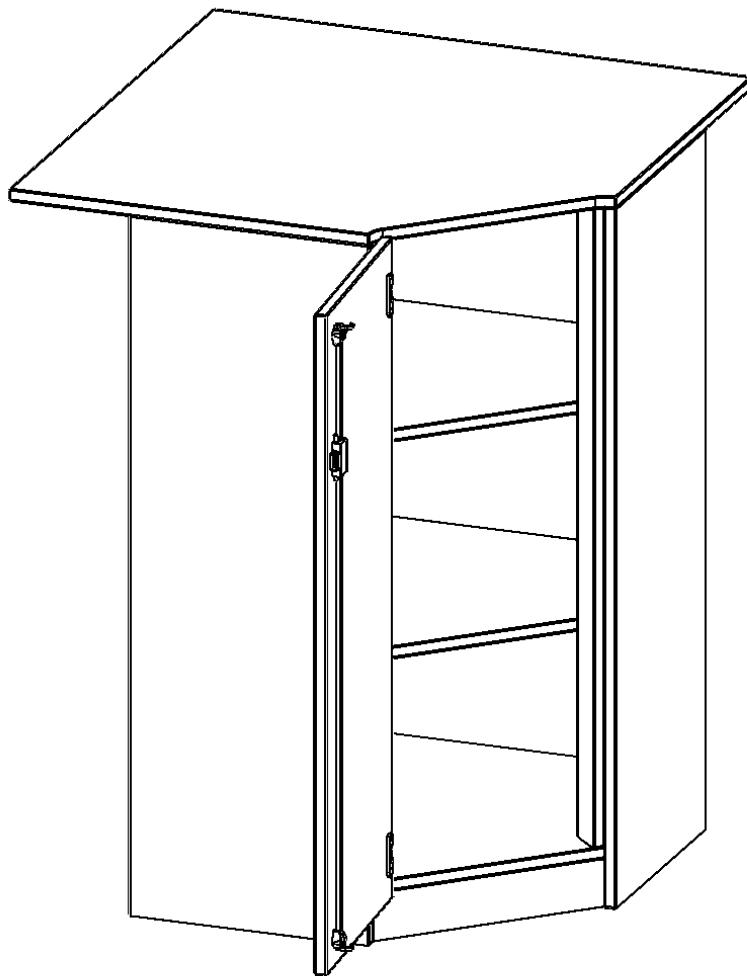

INNENECKE ALS SCHRANK, 3 ORDNERHÖHEN - SERIE EVO180

FÜR 60 CM TIEFE SCHRANKWÄNDE, TÜR ÖFFNET LINKS, MIT SOCKEL (81 MM), B/H/T: 90X118X90 CM

PRODUKTBESCHREIBUNG

Die evo180 Inneneckschränke in verschiedenen Höhen und Tiefen sind ein ganz besonderer Bestandteil unseres evo180 Schrankwandprogrammes. Sie helfen dabei, Ihnen eine Schrankwand im wahrsten Sinne des Wortes "um die Ecke zu bringen". Die Innenecken führen die Schrankwand um die Raumecke herum.

Achten Sie auf die Tiefe der bereits vorhandenen Schränke oder Regale. Wir bieten die Innenecken im Standard für 40, 50 oder 60 cm tiefe Schrankwände an.

Alle Inneneckschränke werden aus melaminharzbeschichteter E1 Feinspanplatte gefertigt, die FSC zertifiziert und formaldehydfrei sind. Als Kanten verwenden wir besonders robuste 2 mm starke ABS Kanten, die unter hoher Temperatur fest verleimt werden. Bitte wählen Sie Ihr Wunschdekor aus unserer Dekorpalette aus. Die Einlegeböden sind im Raster von 32 mm verstellbar. Unsere hochwertigen Bodenträger verfügen über einen "Ausziehstop", so wird verhindert, dass Böden mit Inhalt darauf aus dem Regal oder Schrank rutschen können.

Konfigurieren Sie Ihr Wunsch Schrank indem Sie bei den angebotenen Varianten Ihre Auswahl treffen.

EIGENSCHAFTEN

- Inneneckschrank
- Schrank mit Sockel
- Höhe 118 cm
- für 60 cm tiefe Schrankwände
- Tür öffnet nach links

Zubehör

Freistehend

Artikelnummer	T9063TIELI	
Breite / Höhe / Tiefe	900 mm / 1180 mm / 900 mm	35.4" / 46.5" / 35.4"
Ordnerhöhen	3	
Einlegeböden	2	
Fächer	3	
Montageart	Freistehend	
Einsatzbereich	Grundschule, Weiterführende Schule, Büro und Objekt, Konferenzraum	
Material	Melaminplatte	
Bauart	Abschließbar, Untermodul	
Produktlinie	evo180	