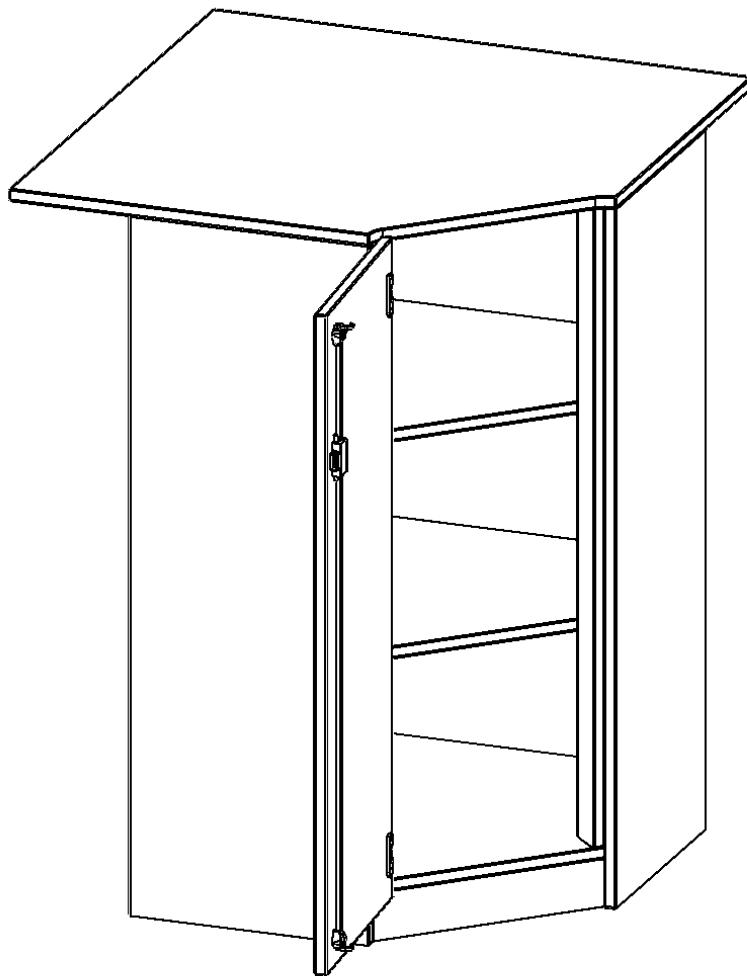

Die evo180 Inneneckschränke in verschiedenen Höhen und Tiefen sind ein ganz besonderer Bestandteil unseres evo180 Schrankwandprogrammes. Sie helfen dabei, Ihnen eine Schrankwand im wahrsten Sinne des Wortes "um die Ecke zu bringen". Die Innenecken führen die Schrankwand um die Raumecke herum.

Achten Sie auf die Tiefe der bereits vorhandenen Schränke oder Regale. Wir bieten die Innenecken im Standard für 40, 50 oder 60 cm tiefe Schrankwände an.

Alle Inneneckschränke werden aus melaminharzbeschichteter E1 Feinspanplatte gefertigt, die FSC zertifiziert und formaldehydfrei sind. Als Kanten verwenden wir besonders robuste 2 mm starke ABS Kanten, die unter hoher Temperatur fest verleimt werden. Bitte wählen Sie Ihr Wunschdekor aus unserer Dekorpalette aus. Die Einlegeböden sind im Raster von 32 mm verstellbar. Unsere hochwertigen Bodenträger verfügen über einen "Ausziehstop", so wird verhindert, dass Böden mit Inhalt darauf aus dem Regal oder Schrank rutschen können.

Konfigurieren Sie Ihr Wunsch Schrank indem Sie bei den angebotenen Varianten Ihre Auswahl treffen.

EIGENSCHAFTEN

- Inneneckschrank
- Schrank mit Sockel
- Höhe 118 cm
- für 60 cm tiefe Schrankwände
- Tür öffnet nach links

Zubehör

Freistehend

Artikelnummer	T9063TIELI	
Breite / Höhe / Tiefe	900 mm / 1180 mm / 900 mm	35.4" / 46.5" / 35.4"
Ordnerhöhen	3	
Einlegeböden	2	
Fächer	3	
Montageart	Freistehend	
Einsatzbereich	Grundschule, Weiterführende Schule, Büro und Objekt, Konferenzraum	
Material	Melaminplatte	
Bauart	Abschließbar, Untermodul	
Produktlinie	evo180	