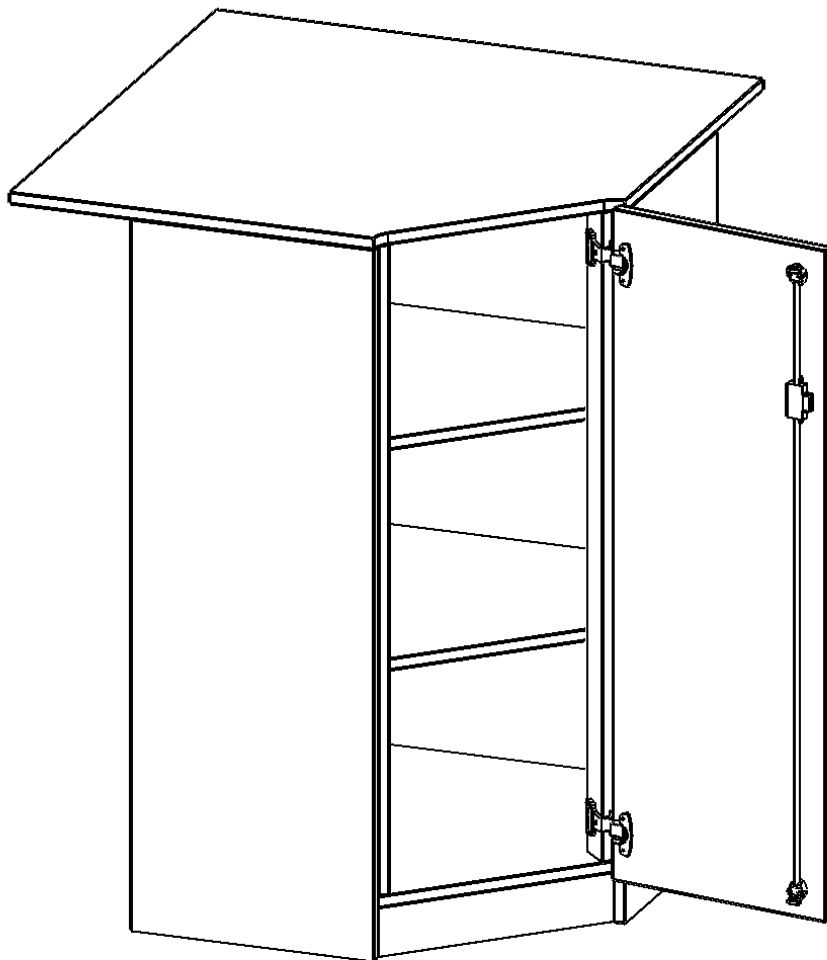

INNENECKE ALS SCHRANK, 3 ORDNERHÖHEN - SERIE EVO180

FÜR 60 CM TIEFE SCHRANKWÄNDE, TÜR ÖFFNET RECHTS, MIT SOCKEL (81 MM), B/H/T: 90X118X90 CM

PRODUKTBESCHREIBUNG

Die evo180 Inneneckschränke in verschiedenen Höhen und Tiefen sind ein ganz besonderer Bestandteil unseres evo180 Schrankwandprogrammes. Sie helfen dabei, Ihnen eine Schrankwand im wahrsten Sinne des Wortes "um die Ecke zu bringen". Die Innenecken führen die Schrankwand um die Raumecke herum.

Achten Sie auf die Tiefe der bereits vorhandenen Schränke oder Regale. Wir bieten die Innenecken im Standard für 40, 50 oder 60 cm tiefe Schrankwände an.

Alle Inneneckschränke werden aus melaminharzbeschichteter E1 Feinspanplatte gefertigt, die FSC zertifiziert und formaldehydfrei sind. Als Kanten verwenden wir besonders robuste 2 mm starke ABS Kanten, die unter hoher Temperatur fest verleimt werden. Bitte wählen Sie Ihr Wunschdekor aus unserer Dekorpalette aus. Die Einlegeböden sind im Raster von 32 mm verstellbar. Unsere hochwertigen Bodenträger verfügen über einen "Ausziehstop", so wird verhindert, dass Böden mit Inhalt darauf aus dem Regal oder Schrank rutschen können.

Konfigurieren Sie Ihr Wunsch Schrank indem Sie bei den angebotenen Varianten Ihre Auswahl treffen.

EIGENSCHAFTEN

- Inneneckschrank
- Schrank mit Sockel
- Höhe 118 cm
- für 60 cm tiefe Schrankwände
- Tür öffnet nach rechts

Zubehör

Freistehend

Artikelnummer	T9063TIERE	
Breite / Höhe / Tiefe	900 mm / 1180 mm / 900 mm	35.4" / 46.5" / 35.4"
Ordnerhöhen	3	
Einlegeböden	2	
Fächer	3	
Montageart	Freistehend	
Einsatzbereich	Grundschule, Weiterführende Schule, Büro und Objekt, Konferenzraum	
Material	Melaminplatte	
Bauart	Abschließbar, Untermodul	
Produktlinie	evo180	