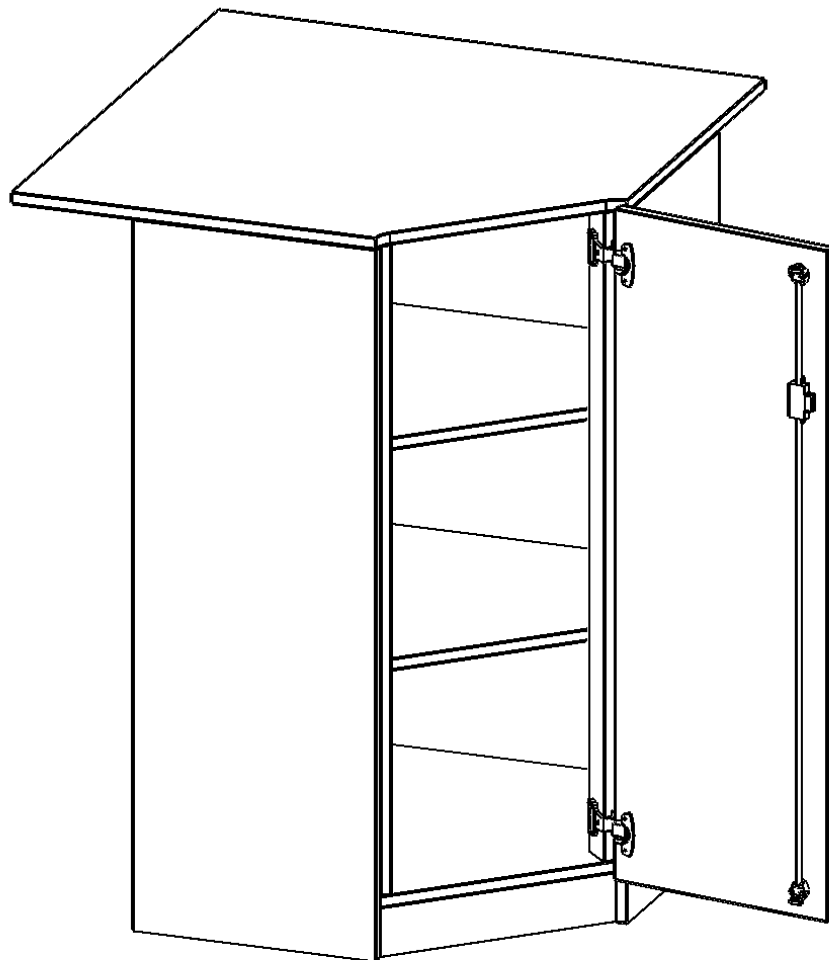

INNENECKE ALS SCHRANK, 3 ORDNERHÖHEN - SERIE EVO180

FÜR 60 CM TIEFE SCHRANKWÄNDE, TÜR ÖFFNET RECHTS, MIT SOCKEL (81 MM), B/H/T: 90X118X90 CM

PRODUKTBESCHREIBUNG

Die evo180 Inneneckschränke in verschiedenen Höhen und Tiefen sind ein ganz besonderer Bestandteil unseres evo180 Schrankwandprogrammes. Sie helfen dabei, Ihnen eine Schrankwand im wahrsten Sinne des Wortes "um die Ecke zu bringen". Die Innenecken führen die Schrankwand um die Raumecke herum.

Achten Sie auf die Tiefe der bereits vorhandenen Schränke oder Regale. Wir bieten die Innenecken im Standard für 40, 50 oder 60 cm tiefe Schrankwände an.

Alle Inneneckschränke werden aus melaminharzbeschichteter E1 Feinspanplatte gefertigt, die FSC zertifiziert und formaldehydfrei sind. Als Kanten verwenden wir besonders robuste 2 mm starke ABS Kanten, die unter hoher Temperatur fest verleimt werden. Bitte wählen Sie Ihr Wunschdekor aus unserer Dekorpalette aus. Die Einlegeböden sind im Raster von 32 mm verstellbar. Unsere hochwertigen Bodenträger verfügen über einen "Ausziehstop", so wird verhindert, dass Böden mit Inhalt darauf aus dem Regal oder Schrank rutschen können.

Konfigurieren Sie Ihr Wunsch Schrank indem Sie bei den angebotenen Varianten Ihre Auswahl treffen.

EIGENSCHAFTEN

- Inneneckschrank
- Schrank mit Sockel
- Höhe 118 cm
- für 60 cm tiefe Schrankwände
- Tür öffnet nach rechts

Zubehör

Freistehend

Artikelnummer	T9063TIERE	
Breite / Höhe / Tiefe	900 mm / 1180 mm / 900 mm	35.4" / 46.5" / 35.4"
Ordnerhöhen	3	
Einlegeböden	2	
Fächer	3	
Montageart	Freistehend	
Einsatzbereich	Grundschule, Weiterführende Schule, Büro und Objekt, Konferenzraum	
Material	Melaminplatte	
Bauart	Abschließbar, Untermodul	
Produktlinie	evo180	