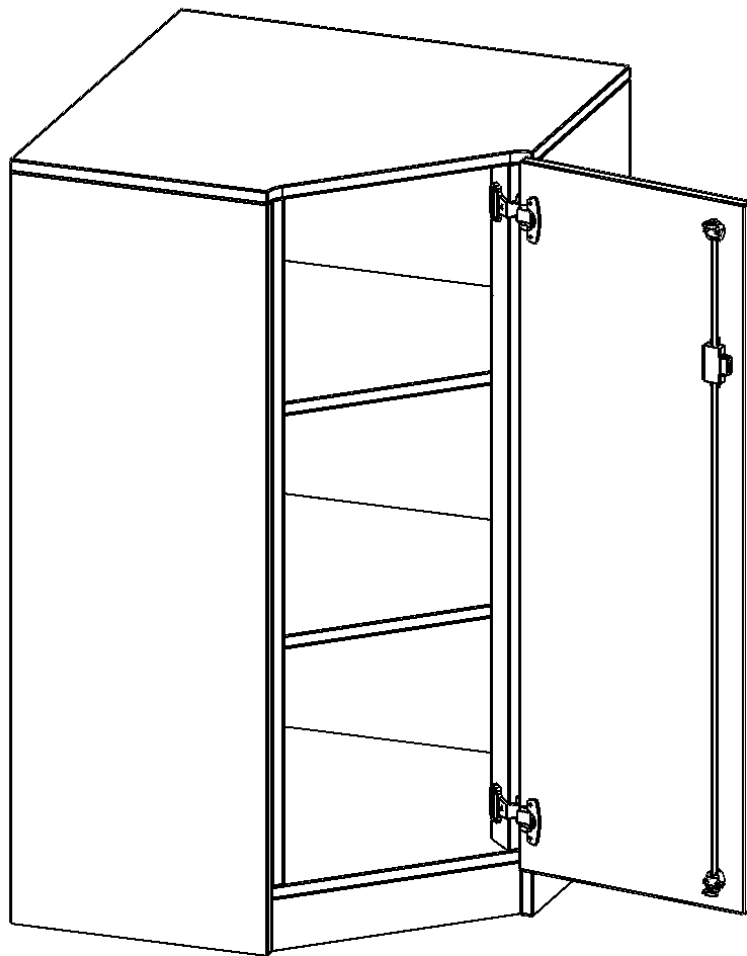

### PRODUKTBESCHREIBUNG

Die evo180 Inneneckschränke in verschiedenen Höhen und Tiefen sind ein ganz besonderer Bestandteil unseres evo180 Schrankwandprogrammes. Sie helfen dabei, Ihnen eine Schrankwand im wahrsten Sinne des Wortes "um die Ecke zu bringen". Die Innenecken führen die Schrankwand um die Raumecke herum.

Achten Sie auf die Tiefe der bereits vorhandenen Schränke oder Regale. Wir bieten die Innenecken im Standard für 40, 50 oder 60 cm tiefe Schrankwände an.

Alle Inneneckschränke werden aus melaminharzbeschichteter E1 Feinspanplatte gefertigt, die FSC zertifiziert und formaldehydfrei sind. Als Kanten verwenden wir besonders robuste 2 mm starke ABS Kanten, die unter hoher Temperatur fest verleimt werden. Bitte wählen Sie Ihr Wunschdekor aus unserer Dekorpalette aus. Die Einlegeböden sind im Raster von 32 mm verstellbar. Unsere hochwertigen Bodenträger verfügen über einen "Ausziehstop", so wird verhindert, dass Böden mit Inhalt darauf aus dem Regal oder Schrank rutschen können.

### EIGENSCHAFTEN

- Inneneckschrank
- Schrank mit Sockel
- Höhe 118 cm
- für 50 cm tiefe Schrankwände
- Tür öffnet nach rechts

### Zubehör

Freistehend

Artikelnummer	T8053TIERE	
Breite / Höhe / Tiefe	800 mm / 1180 mm / 800 mm	31.5" / 46.5" / 31.5"
Ordnerhöhen	3	
Einlegeböden	2	
Fächer	3	
Montageart	Freistehend	
Einsatzbereich	Grundschule, Weiterführende Schule, Büro und Objekt, Konferenzraum	
Material	Melaminplatte	
Bauart	Abschließbar, Untermodul	
Produktlinie	evo180	