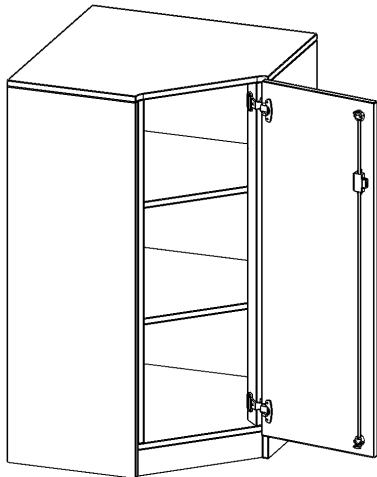

## INNENECKE ALS SCHRANK, 3 ORDNERHÖHEN - SERIE EVO180

FÜR 50 CM TIEFE SCHRANKWÄNDE, TÜR ÖFFNET RECHTS, MIT SOCKEL (81 MM), B/H/T: 80 X 118 X 80 CM

### PRODUKTBESCHREIBUNG

Die evo180 Inneneckschränke in verschiedenen Höhen und Tiefen sind ein ganz besonderer Bestandteil unseres evo180 Schrankwandprogrammes. Sie helfen dabei, Ihnen eine Schrankwand im wahrsten Sinne des Wortes "um die Ecke zu bringen". Die Innenecken führen die Schrankwand um die Raumecke herum.

Achten Sie auf die Tiefe der bereits vorhandenen Schränke oder Regale. Wir bieten die Innenecken im Standard für 40, 50 oder 60 cm tiefe Schrankwände an.

Alle Inneneckschränke werden aus melaminharzbeschichteter E1 Feinspanplatte gefertigt, die FSC zertifiziert und formaldehydfrei sind. Als Kanten verwenden wir besonders robuste 2 mm starke ABS Kanten, die unter hoher Temperatur fest verleimt werden. Bitte wählen Sie Ihr Wunschdekor aus unserer Dekorpalette aus. Die Einlegeböden sind im Raster von 32 mm verstellbar. Unsere hochwertigen Bodenträger verfügen über einen "Ausziehstop", so wird verhindert, dass Böden mit Inhalt darauf aus dem Regal oder Schrank rutschen können.

### EIGENSCHAFTEN

- Inneneckschrank
- Schrank mit Sockel
- Höhe 118 cm
- für 50 cm tiefe Schrankwände
- Tür öffnet nach rechts