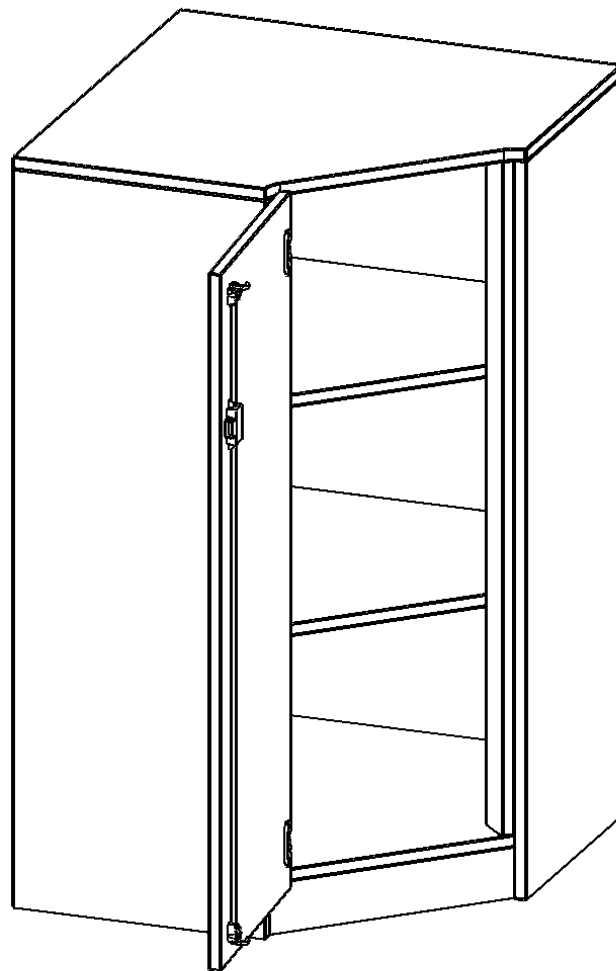

Artikelnummer	T7043TIELI	
Breite / Höhe / Tiefe	700 mm / 1180 mm / 700 mm	27.6" / 46.5" / 27.6"
Ordnerhöhen	3	
Einlegeböden	2	
Fächer	3	
Montageart	Freistehend	
Einsatzbereich	Grundschule, Weiterführende Schule, Büro und Objekt, Konferenzraum	
Material	Melaminplatte	
Bauart	Abschließbar, Untermodul	
Produktlinie	evo180	

Möbelwerk Niesky GmbH
Neuhofer Straße 4-6
02906 Niesky
Deutschland

T +49 3588 2537-0
F +49 3588 2537-30
E info@moebelwerk-niesky.de
www.moebelwerk-niesky.de

© Copyright by Möbelwerk Niesky GmbH

08.10.2024
Seite 2/2