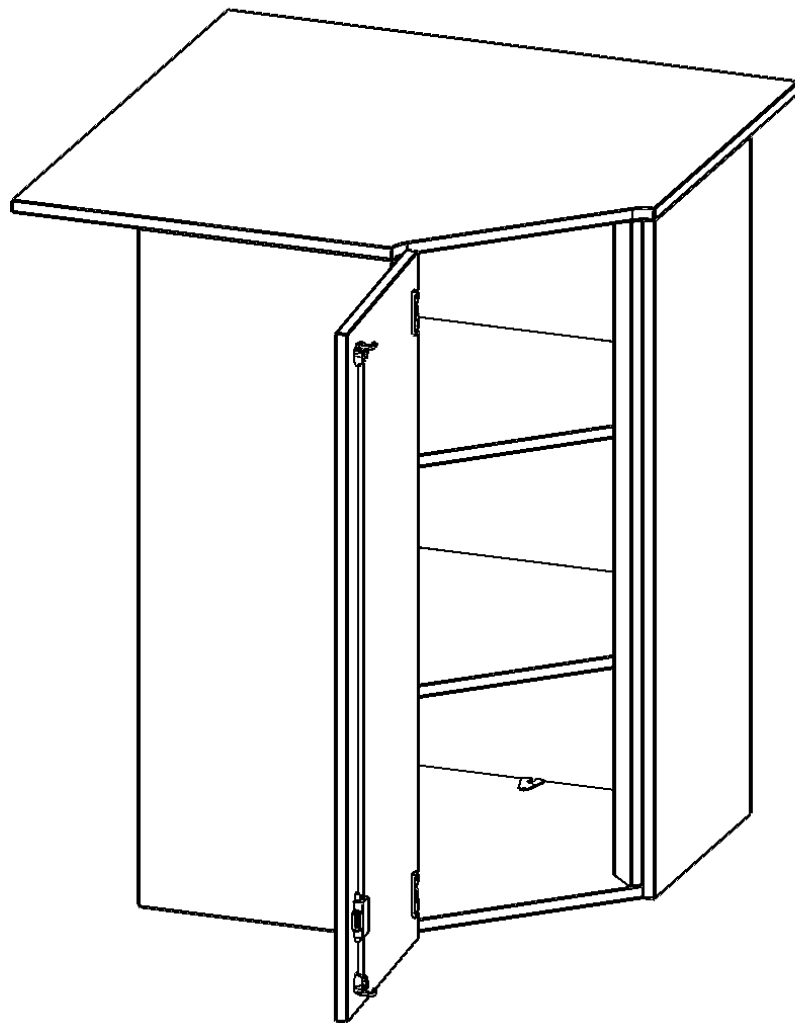

Die evo180 Inneneckschrank verschiedenen Höhen und Tiefen sind ein ganz besonderer Bestandteil unseres evo180 Schrankwandprogrammes. Sie helfen dabei, Ihnen eine Schrankwand im wahrsten Sinne des Wortes "um die Ecke zu bringen". Die Innenecken führen die Schrankwand um die Raumecke herum. Mit den Aufsatzschränken nutzen Sie die Raumhöhe optimal aus. Die Rückwand ist als Sichtrückwand ausgeführt.

Achten Sie auf die Tiefe der bereits vorhandenen Schränke oder Regale. Wir bieten die Innenecken im Standard für 40, 50 oder 60 cm tiefe Schrankwände an.

Alle Inneneckschränke werden aus melaminharzbeschichteter E1 Feinspanplatte gefertigt, die FSC zertifiziert und formaldehydfrei sind. Als Kanten verwenden wir besonders robuste 2 mm starke ABS Kanten, die unter hoher Temperatur fest verleimt werden. Bitte wählen Sie Ihr Wunschdekor aus unserer Dekorpalette aus. Die Einlegeböden sind im Raster von 32 mm verstellbar. Unsere hochwertigen Bodenträger verfügen über einen "Ausziehstop", so wird verhindert, dass Böden mit Inhalt darauf aus dem Regal oder Schrank rutschen können.

Konfigurieren Sie Ihr Wunsch Schrank indem Sie bei den angebotenen Varianten Ihre Auswahl treffen.

EIGENSCHAFTEN

- Inneneckschrank
- Aufsatzschrank, 1 abschließbare Tür
- Höhe 108 cm
- für 60 cm tiefe Schrankwände
- Tür öffnet nach links

Zubehör

Freistehend

Artikelnummer	T9063ATIELI	
Breite / Höhe / Tiefe	900 mm / 1080 mm / 900 mm	35.4" / 42.5" / 35.4"
Ordnerhöhen	3	
Einlegeböden	2	
Fächer	3	
Montageart	Freistehend	
Einsatzbereich	Grundschule, Weiterführende Schule, Büro und Objekt, Konferenzraum	
Material	Melaminplatte	
Bauart	Abschließbar, Aufsatzmodul	
Produktlinie	evo180	