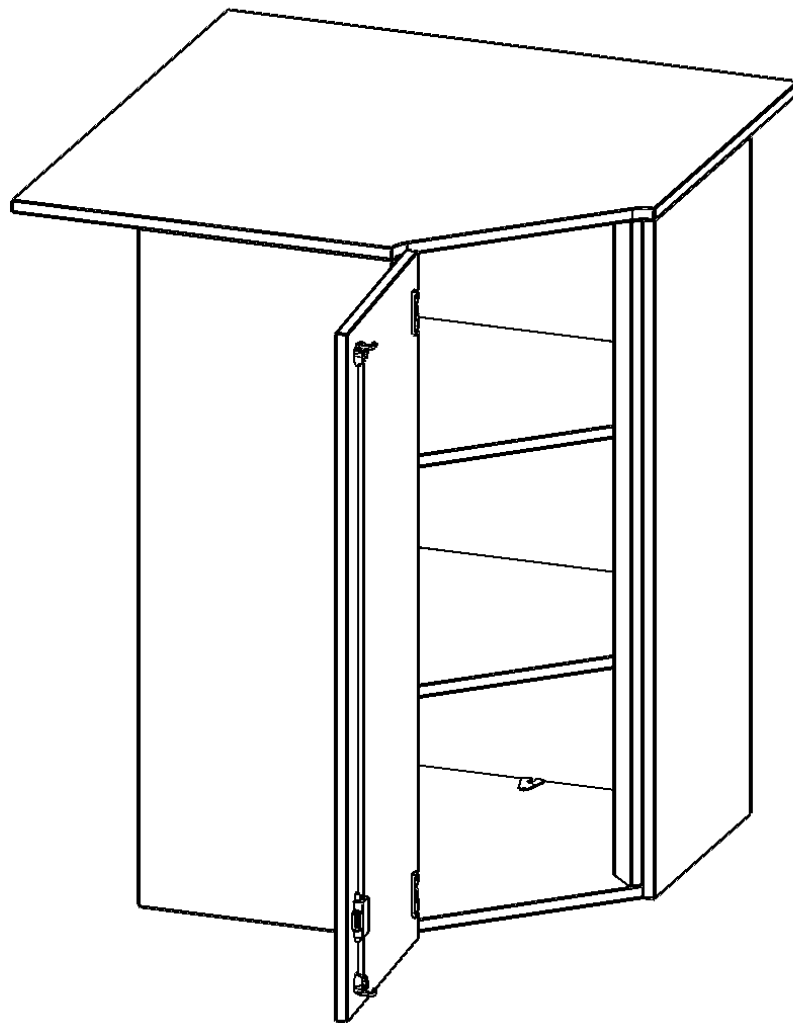

Die evo180 Inneneckschrank verschiedenen Höhen und Tiefen sind ein ganz besonderer Bestandteil unseres evo180 Schrankwandprogrammes. Sie helfen dabei, Ihnen eine Schrankwand im wahrsten Sinne des Wortes "um die Ecke zu bringen". Die Innenecken führen die Schrankwand um die Raumecke herum. Mit den Aufsatzschränken nutzen Sie die Raumhöhe optimal aus. Die Rückwand ist als Sichtrückwand ausgeführt.

Achten Sie auf die Tiefe der bereits vorhandenen Schränke oder Regale. Wir bieten die Innenecken im Standard für 40, 50 oder 60 cm tiefe Schrankwände an.

Alle Inneneckschränke werden aus melaminharzbeschichteter E1 Feinspanplatte gefertigt, die FSC zertifiziert und formaldehydfrei sind. Als Kanten verwenden wir besonders robuste 2 mm starke ABS Kanten, die unter hoher Temperatur fest verleimt werden. Bitte wählen Sie Ihr Wunschdekor aus unserer Dekorpalette aus. Die Einlegeböden sind im Raster von 32 mm verstellbar. Unsere hochwertigen Bodenträger verfügen über einen "Ausziehstop", so wird verhindert, dass Böden mit Inhalt darauf aus dem Regal oder Schrank rutschen können.

Konfigurieren Sie Ihr Wunsch Schrank indem Sie bei den angebotenen Varianten Ihre Auswahl treffen.

EIGENSCHAFTEN

- Inneneckschrank
- Aufsatzschrank, 1 abschließbare Tür
- Höhe 108 cm
- für 60 cm tiefe Schrankwände
- Tür öffnet nach links

Zubehör

Freistehend

Artikelnummer	T9063ATIELI	
Breite / Höhe / Tiefe	900 mm / 1080 mm / 900 mm	35.4" / 42.5" / 35.4"
Ordnerhöhen	3	
Einlegeböden	2	
Fächer	3	
Montageart	Freistehend	
Einsatzbereich	Grundschule, Weiterführende Schule, Büro und Objekt, Konferenzraum	
Material	Melaminplatte	
Bauart	Abschließbar, Aufsatzmodul	
Produktlinie	evo180	