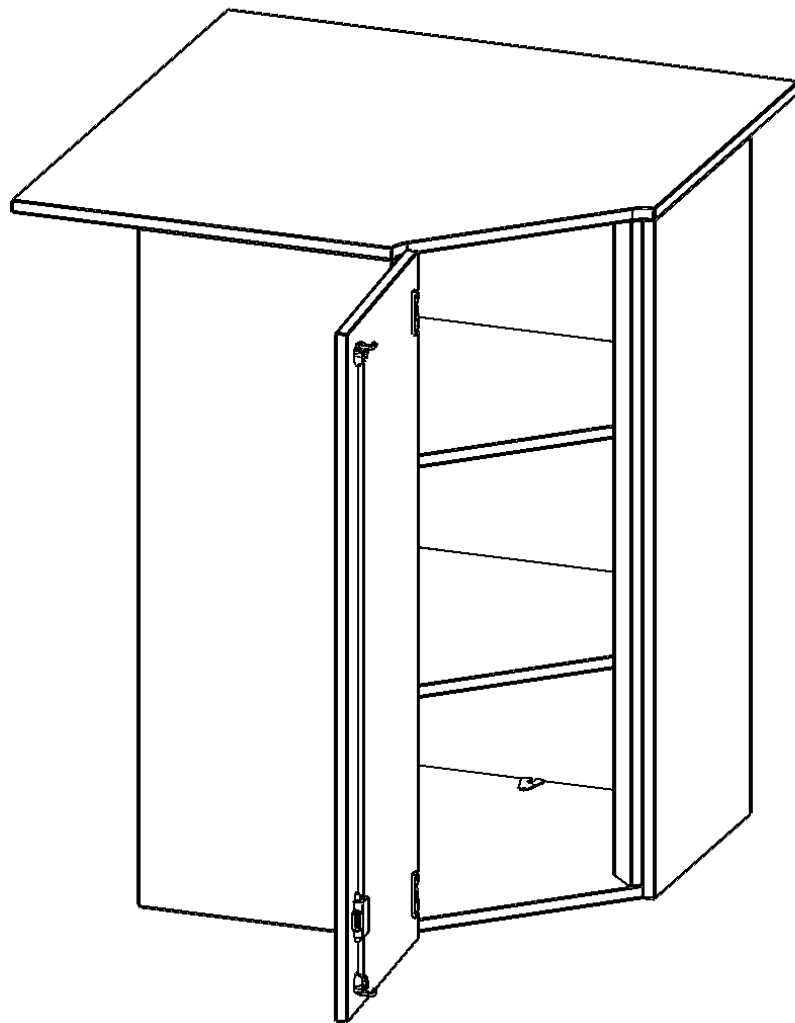

### PRODUKTBESCHREIBUNG

Die evo180 Inneneckschrank verschiedenen Höhen und Tiefen sind ein ganz besonderer Bestandteil unseres evo180 Schrankwandprogrammes. Sie helfen dabei, Ihnen eine Schrankwand im wahrsten Sinne des Wortes "um die Ecke zu bringen". Die Innenecken führen die Schrankwand um die Raumecke herum. Mit den Aufsatzschränken nutzen Sie die Raumhöhe optimal aus. Die Rückwand ist als Sichtrückwand ausgeführt.

Achten Sie auf die Tiefe der bereits vorhandenen Schränke oder Regale. Wir bieten die Innenecken im Standard für 40, 50 oder 60 cm tiefe Schrankwände an.

Alle Inneneckschränke werden aus melaminharzbeschichteter E1 Feinspanplatte gefertigt, die FSC zertifiziert und formaldehydfrei sind. Als Kanten verwenden wir besonders robuste 2 mm starke ABS Kanten, die unter hoher Temperatur fest verleimt werden. Bitte wählen Sie Ihr Wunschdekor aus unserer Dekorpalette aus. Die Einlegeböden sind im Raster von 32 mm verstellbar. Unsere hochwertigen Bodenträger verfügen über einen "Ausziehstop", so wird verhindert, dass Böden mit Inhalt darauf aus dem Regal oder Schrank rutschen können.

### EIGENSCHAFTEN

- Inneneckschrank
- Aufsatzschrank, 1 abschließbare Tür
- Höhe 108 cm
- für 60 cm tiefe Schrankwände
- Tür öffnet nach links

### Zubehör

Freistehend

Artikelnummer	T9063ATIELI	
Breite / Höhe / Tiefe	900 mm / 1080 mm / 900 mm	35.4" / 42.5" / 35.4"
Ordnerhöhen	3	
Einlegeböden	2	
Fächer	3	
Montageart	Freistehend	
Einsatzbereich	Grundschule, Weiterführende Schule, Büro und Objekt, Konferenzraum	
Material	Melaminplatte	
Bauart	Abschließbar, Aufsatzmodul	
Produktlinie	evo180	