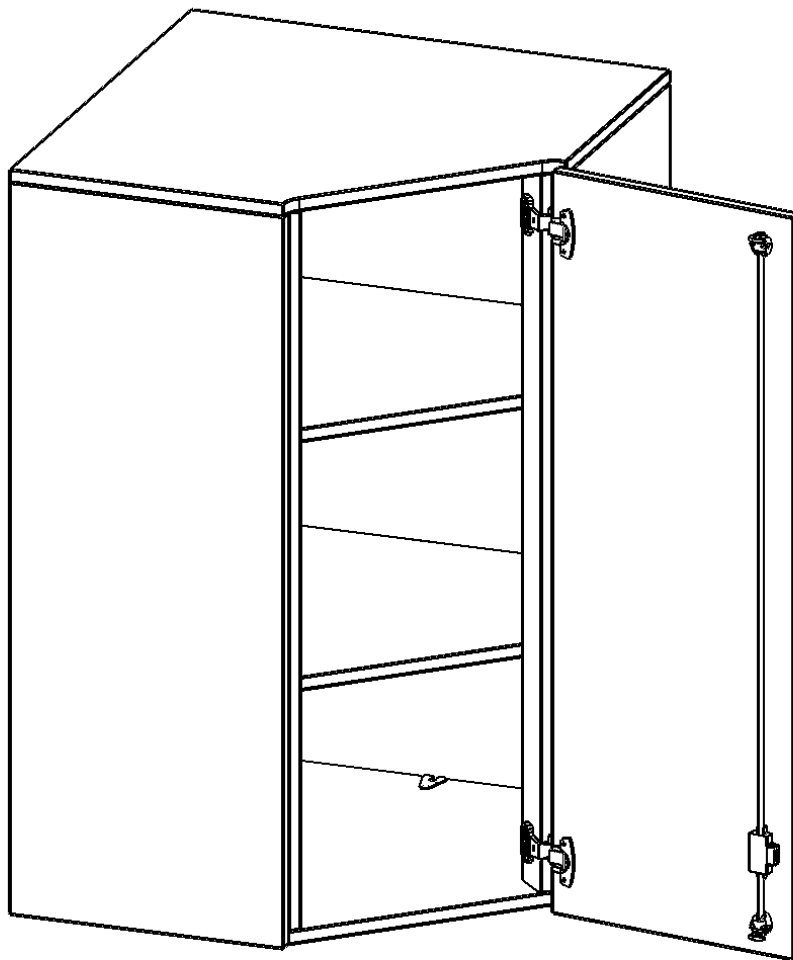

Die evo180 Inneneckschrank verschiedenen Höhen und Tiefen sind ein ganz besonderer Bestandteil unseres evo180 Schrankwandprogrammes. Sie helfen dabei, Ihnen eine Schrankwand im wahrsten Sinne des Wortes "um die Ecke zu bringen". Die Innenecken führen die Schrankwand um die Raumecke herum. Mit den Aufsatzschränken nutzen Sie die Raumhöhe optimal aus. Die Rückwand ist als Sichtrückwand ausgeführt.

Achten Sie auf die Tiefe der bereits vorhandenen Schränke oder Regale. Wir bieten die Innenecken im Standard für 40, 50 oder 60 cm tiefe Schrankwände an.

Alle Inneneckschränke werden aus melaminharzbeschichteter E1 Feinspanplatte gefertigt, die FSC zertifiziert und formaldehydfrei sind. Als Kanten verwenden wir besonders robuste 2 mm starke ABS Kanten, die unter hoher Temperatur fest verleimt werden. Bitte wählen Sie Ihr Wunschdekor aus unserer Dekorpalette aus. Die Einlegeböden sind im Raster von 32 mm verstellbar. Unsere hochwertigen Bodenträger verfügen über einen "Ausziehstop", so wird verhindert, dass Böden mit Inhalt darauf aus dem Regal oder Schrank rutschen können.

Konfigurieren Sie Ihr Wunsch Schrank indem Sie bei den angebotenen Varianten Ihre Auswahl treffen.

EIGENSCHAFTEN

- Inneneckschrank
- Aufsatzschrank, 1 abschließbare Tür
- Höhe 108 cm
- für 50 cm tiefe Schrankwände
- Tür öffnet nach rechts

Zubehör

Freistehend

Artikelnummer	T8053ATIERE	
Breite / Höhe / Tiefe	800 mm / 1080 mm / 800 mm	31.5" / 42.5" / 31.5"
Ordnerhöhen	3	
Einlegeböden	2	
Fächer	3	
Montageart	Freistehend	
Einsatzbereich	Grundschule, Weiterführende Schule, Büro und Objekt, Konferenzraum	
Material	Melaminplatte	
Bauart	Abschließbar, Aufsatzmodul	
Produktlinie	evo180	