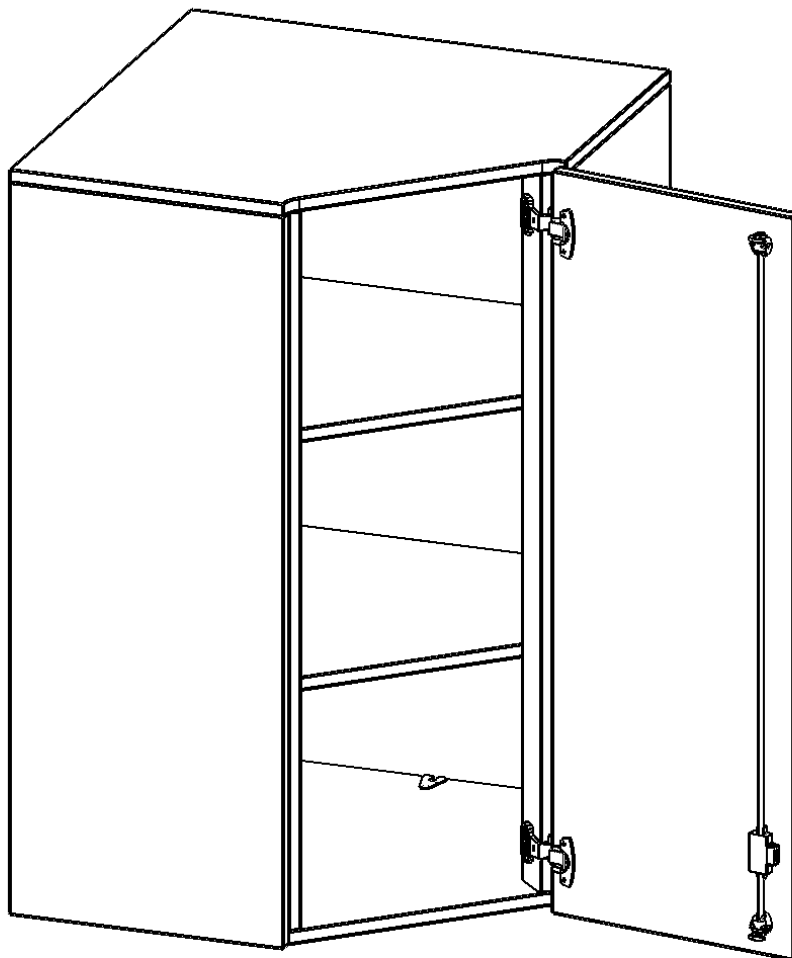

### PRODUKTBESCHREIBUNG

Die evo180 Inneneckschrank verschiedenen Höhen und Tiefen sind ein ganz besonderer Bestandteil unseres evo180 Schrankwandprogrammes. Sie helfen dabei, Ihnen eine Schrankwand im wahrsten Sinne des Wortes "um die Ecke zu bringen". Die Innenecken führen die Schrankwand um die Raumecke herum. Mit den Aufsatzschränken nutzen Sie die Raumhöhe optimal aus. Die Rückwand ist als Sichtrückwand ausgeführt.

Achten Sie auf die Tiefe der bereits vorhandenen Schränke oder Regale. Wir bieten die Innenecken im Standard für 40, 50 oder 60 cm tiefe Schrankwände an.

Alle Inneneckschränke werden aus melaminharzbeschichteter E1 Feinspanplatte gefertigt, die FSC zertifiziert und formaldehydfrei sind. Als Kanten verwenden wir besonders robuste 2 mm starke ABS Kanten, die unter hoher Temperatur fest verleimt werden. Bitte wählen Sie Ihr Wunschdekor aus unserer Dekorpalette aus. Die Einlegeböden sind im Raster von 32 mm verstellbar. Unsere hochwertigen Bodenträger verfügen über einen "Ausziehstop", so wird verhindert, dass Böden mit Inhalt darauf aus dem Regal oder Schrank rutschen können.

### EIGENSCHAFTEN

- Inneneckschrank
- Aufsatzschrank, 1 abschließbare Tür
- Höhe 108 cm
- für 50 cm tiefe Schrankwände
- Tür öffnet nach rechts

### Zubehör

Freistehend

Artikelnummer	T8053ATIERE	
Breite / Höhe / Tiefe	800 mm / 1080 mm / 800 mm	31.5" / 42.5" / 31.5"
Ordnerhöhen	3	
Einlegeböden	2	
Fächer	3	
Montageart	Freistehend	
Einsatzbereich	Grundschule, Weiterführende Schule, Büro und Objekt, Konferenzraum	
Material	Melaminplatte	
Bauart	Abschließbar, Aufsatzmodul	
Produktlinie	evo180	