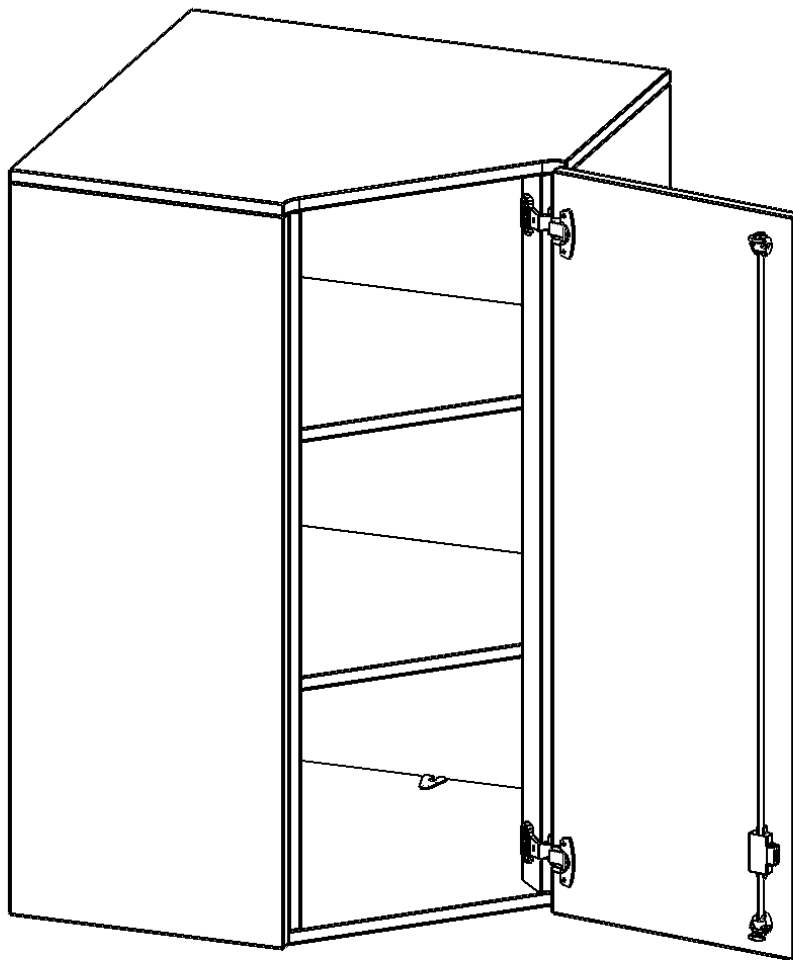

### PRODUKTBESCHREIBUNG

Die evo180 Inneneckschrank verschiedenen Höhen und Tiefen sind ein ganz besonderer Bestandteil unseres evo180 Schrankwandprogrammes. Sie helfen dabei, Ihnen eine Schrankwand im wahrsten Sinne des Wortes "um die Ecke zu bringen". Die Innenecken führen die Schrankwand um die Raumecke herum. Mit den Aufsatzschränken nutzen Sie die Raumhöhe optimal aus. Die Rückwand ist als Sichtrückwand ausgeführt.

Achten Sie auf die Tiefe der bereits vorhandenen Schränke oder Regale. Wir bieten die Innenecken im Standard für 40, 50 oder 60 cm tiefe Schrankwände an.

Alle Inneneckschränke werden aus melaminharzbeschichteter E1 Feinspanplatte gefertigt, die FSC zertifiziert und formaldehydfrei sind. Als Kanten verwenden wir besonders robuste 2 mm starke ABS Kanten, die unter hoher Temperatur fest verleimt werden. Bitte wählen Sie Ihr Wunschdekor aus unserer Dekorpalette aus. Die Einlegeböden sind im Raster von 32 mm verstellbar. Unsere hochwertigen Bodenträger verfügen über einen "Ausziehstop", so wird verhindert, dass Böden mit Inhalt darauf aus dem Regal oder Schrank rutschen können.

### EIGENSCHAFTEN

- Inneneckschrank
- Aufsatzschrank, 1 abschließbare Tür
- Höhe 108 cm
- für 50 cm tiefe Schrankwände
- Tür öffnet nach rechts

### Zubehör

Freistehend

Artikelnummer	T8053ATIERE	
Breite / Höhe / Tiefe	800 mm / 1080 mm / 800 mm	31.5" / 42.5" / 31.5"
Ordnerhöhen	3	
Einlegeböden	2	
Fächer	3	
Montageart	Freistehend	
Einsatzbereich	Grundschule, Weiterführende Schule, Büro und Objekt, Konferenzraum	
Material	Melaminplatte	
Bauart	Abschließbar, Aufsatzmodul	
Produktlinie	evo180	