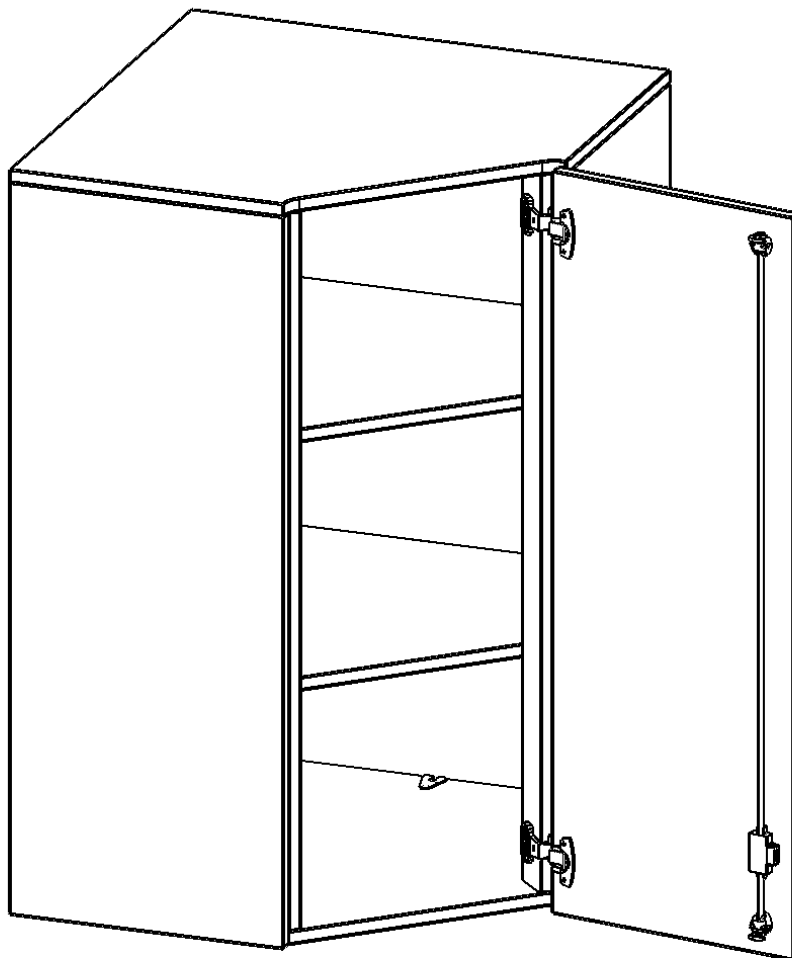

### PRODUKTBESCHREIBUNG

Die evo180 Inneneckschrank verschiedenen Höhen und Tiefen sind ein ganz besonderer Bestandteil unseres evo180 Schrankwandprogrammes. Sie helfen dabei, Ihnen eine Schrankwand im wahrsten Sinne des Wortes "um die Ecke zu bringen". Die Innenecken führen die Schrankwand um die Raumecke herum. Mit den Aufsatzschränken nutzen Sie die Raumhöhe optimal aus. Die Rückwand ist als Sichtrückwand ausgeführt.

Achten Sie auf die Tiefe der bereits vorhandenen Schränke oder Regale. Wir bieten die Innenecken im Standard für 40, 50 oder 60 cm tiefe Schrankwände an.

Alle Inneneckschränke werden aus melaminharzbeschichteter E1 Feinspanplatte gefertigt, die FSC zertifiziert und formaldehydfrei sind. Als Kanten verwenden wir besonders robuste 2 mm starke ABS Kanten, die unter hoher Temperatur fest verleimt werden. Bitte wählen Sie Ihr Wunschdekor aus unserer Dekorpalette aus. Die Einlegeböden sind im Raster von 32 mm verstellbar. Unsere hochwertigen Bodenträger verfügen über einen "Ausziehstop", so wird verhindert, dass Böden mit Inhalt darauf aus dem Regal oder Schrank rutschen können.

### EIGENSCHAFTEN

- Inneneckschrank
- Aufsatzschrank, 1 abschließbare Tür
- Höhe 108 cm
- für 40 cm tiefe Schrankwände
- Tür öffnet nach rechts

### Zubehör

Freistehend

25.03.2025  
Seite 1/2

Artikelnummer	T7043ATIERE	
Breite / Höhe / Tiefe	700 mm / 1080 mm / 700 mm	27.6" / 42.5" / 27.6"
Ordnerhöhen	3	
Einlegeböden	2	
Fächer	3	
Montageart	Freistehend	
Einsatzbereich	Grundschule, Weiterführende Schule, Büro und Objekt, Konferenzraum	
Material	Melaminplatte	
Bauart	Abschließbar, Aufsatzmodul	
Produktlinie	evo180	