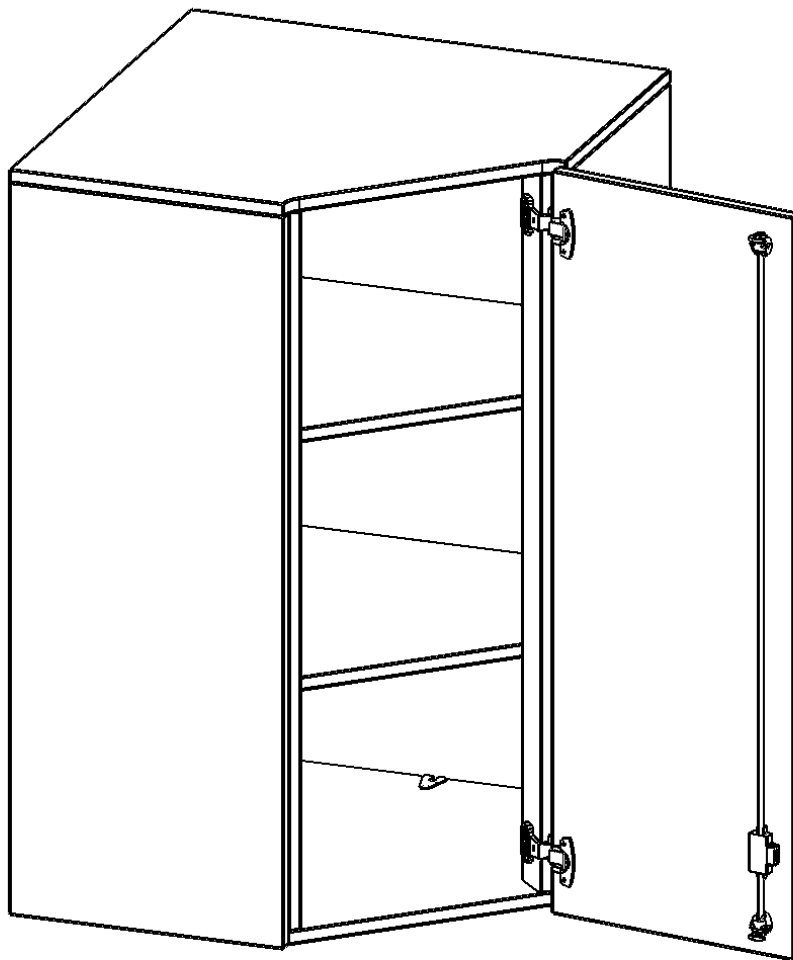

### PRODUKTBESCHREIBUNG

Die evo180 Inneneckschrank verschiedenen Höhen und Tiefen sind ein ganz besonderer Bestandteil unseres evo180 Schrankwandprogrammes. Sie helfen dabei, Ihnen eine Schrankwand im wahrsten Sinne des Wortes "um die Ecke zu bringen". Die Innenecken führen die Schrankwand um die Raumecke herum. Mit den Aufsatzschränken nutzen Sie die Raumhöhe optimal aus. Die Rückwand ist als Sichtrückwand ausgeführt.

Achten Sie auf die Tiefe der bereits vorhandenen Schränke oder Regale. Wir bieten die Innenecken im Standard für 40, 50 oder 60 cm tiefe Schrankwände an.

Alle Inneneckschränke werden aus melaminharzbeschichteter E1 Feinspanplatte gefertigt, die FSC zertifiziert und formaldehydfrei sind. Als Kanten verwenden wir besonders robuste 2 mm starke ABS Kanten, die unter hoher Temperatur fest verleimt werden. Bitte wählen Sie Ihr Wunschdekor aus unserer Dekorpalette aus. Die Einlegeböden sind im Raster von 32 mm verstellbar. Unsere hochwertigen Bodenträger verfügen über einen "Ausziehstop", so wird verhindert, dass Böden mit Inhalt darauf aus dem Regal oder Schrank rutschen können.

### EIGENSCHAFTEN

- Inneneckschrank
- Aufsatzschrank, 1 abschließbare Tür
- Höhe 108 cm
- für 40 cm tiefe Schrankwände
- Tür öffnet nach rechts

### Zubehör

Freistehend

Artikelnummer	T7043ATIERE	
Breite / Höhe / Tiefe	700 mm / 1080 mm / 700 mm	27.6" / 42.5" / 27.6"
Ordnerhöhen	3	
Einlegeböden	2	
Fächer	3	
Montageart	Freistehend	
Einsatzbereich	Grundschule, Weiterführende Schule, Büro und Objekt, Konferenzraum	
Material	Melaminplatte	
Bauart	Abschließbar, Aufsatzmodul	
Produktlinie	evo180	