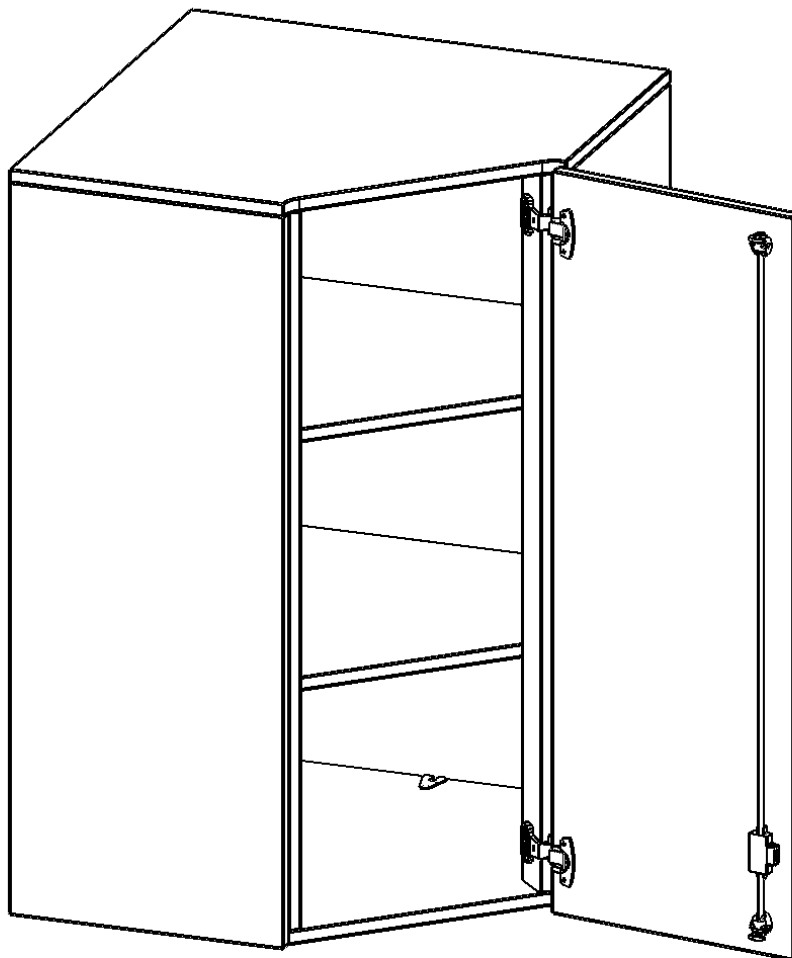

Die evo180 Inneneckschrank verschiedenen Höhen und Tiefen sind ein ganz besonderer Bestandteil unseres evo180 Schrankwandprogrammes. Sie helfen dabei, Ihnen eine Schrankwand im wahrsten Sinne des Wortes "um die Ecke zu bringen". Die Innenecken führen die Schrankwand um die Raumecke herum. Mit den Aufsatzschränken nutzen Sie die Raumhöhe optimal aus. Die Rückwand ist als Sichtrückwand ausgeführt.

Achten Sie auf die Tiefe der bereits vorhandenen Schränke oder Regale. Wir bieten die Innenecken im Standard für 40, 50 oder 60 cm tiefe Schrankwände an.

Alle Inneneckschränke werden aus melaminharzbeschichteter E1 Feinspanplatte gefertigt, die FSC zertifiziert und formaldehydfrei sind. Als Kanten verwenden wir besonders robuste 2 mm starke ABS Kanten, die unter hoher Temperatur fest verleimt werden. Bitte wählen Sie Ihr Wunschdekor aus unserer Dekorpalette aus. Die Einlegeböden sind im Raster von 32 mm verstellbar. Unsere hochwertigen Bodenträger verfügen über einen "Ausziehstop", so wird verhindert, dass Böden mit Inhalt darauf aus dem Regal oder Schrank rutschen können.

Konfigurieren Sie Ihr Wunsch Schrank indem Sie bei den angebotenen Varianten Ihre Auswahl treffen.

EIGENSCHAFTEN

- Inneneckschrank
- Aufsatzschrank, 1 abschließbare Tür
- Höhe 108 cm
- für 40 cm tiefe Schrankwände
- Tür öffnet nach rechts

Zubehör

Freistehend

Artikelnummer	T7043ATIERE	
Breite / Höhe / Tiefe	700 mm / 1080 mm / 700 mm	27.6" / 42.5" / 27.6"
Ordnerhöhen	3	
Einlegeböden	2	
Fächer	3	
Montageart	Freistehend	
Einsatzbereich	Grundschule, Weiterführende Schule, Büro und Objekt, Konferenzraum	
Material	Melaminplatte	
Bauart	Abschließbar, Aufsatzmodul	
Produktlinie	evo180	