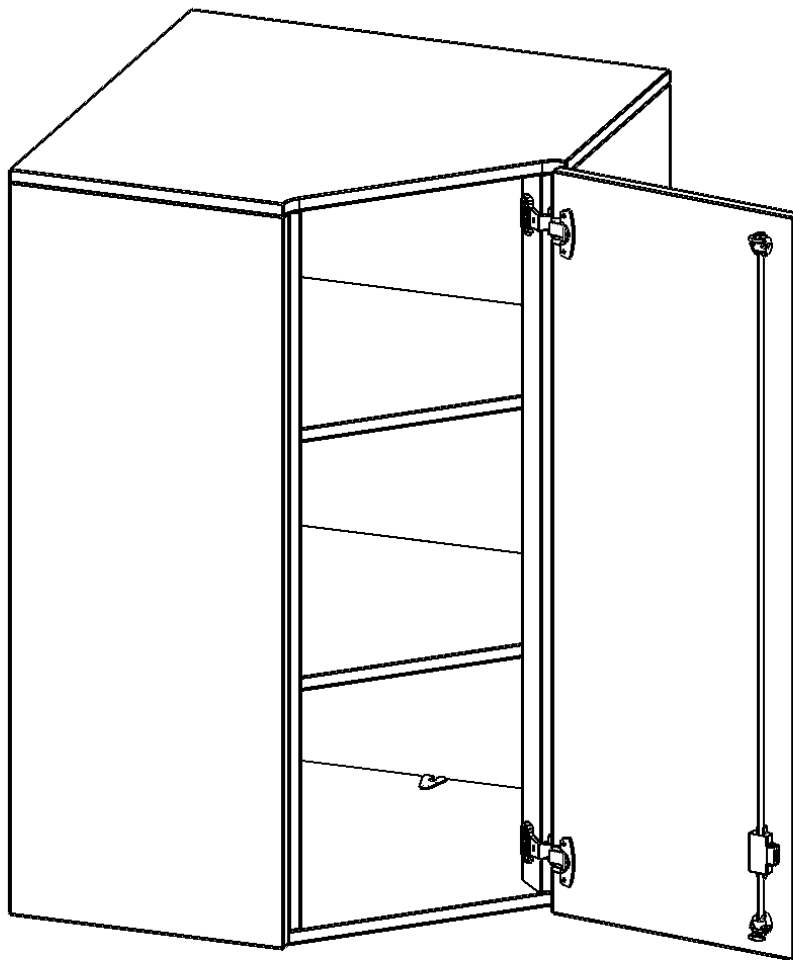

Die evo180 Inneneckschrank verschiedenen Höhen und Tiefen sind ein ganz besonderer Bestandteil unseres evo180 Schrankwandprogrammes. Sie helfen dabei, Ihnen eine Schrankwand im wahrsten Sinne des Wortes "um die Ecke zu bringen". Die Innenecken führen die Schrankwand um die Raumecke herum. Mit den Aufsatzschränken nutzen Sie die Raumhöhe optimal aus. Die Rückwand ist als Sichtrückwand ausgeführt.

Achten Sie auf die Tiefe der bereits vorhandenen Schränke oder Regale. Wir bieten die Innenecken im Standard für 40, 50 oder 60 cm tiefe Schrankwände an.

Alle Inneneckschränke werden aus melaminharzbeschichteter E1 Feinspanplatte gefertigt, die FSC zertifiziert und formaldehydfrei sind. Als Kanten verwenden wir besonders robuste 2 mm starke ABS Kanten, die unter hoher Temperatur fest verleimt werden. Bitte wählen Sie Ihr Wunschdekor aus unserer Dekorpalette aus. Die Einlegeböden sind im Raster von 32 mm verstellbar. Unsere hochwertigen Bodenträger verfügen über einen "Ausziehstop", so wird verhindert, dass Böden mit Inhalt darauf aus dem Regal oder Schrank rutschen können.

Konfigurieren Sie Ihr Wunsch Schrank indem Sie bei den angebotenen Varianten Ihre Auswahl treffen.

EIGENSCHAFTEN

- Inneneckschrank
- Aufsatzschrank, 1 abschließbare Tür
- Höhe 108 cm
- für 40 cm tiefe Schrankwände
- Tür öffnet nach rechts

Zubehör

Freistehend

Artikelnummer	T7043ATIERE	
Breite / Höhe / Tiefe	700 mm / 1080 mm / 700 mm	27.6" / 42.5" / 27.6"
Ordnerhöhen	3	
Einlegeböden	2	
Fächer	3	
Montageart	Freistehend	
Einsatzbereich	Grundschule, Weiterführende Schule, Büro und Objekt, Konferenzraum	
Material	Melaminplatte	
Bauart	Abschließbar, Aufsatzmodul	
Produktlinie	evo180	