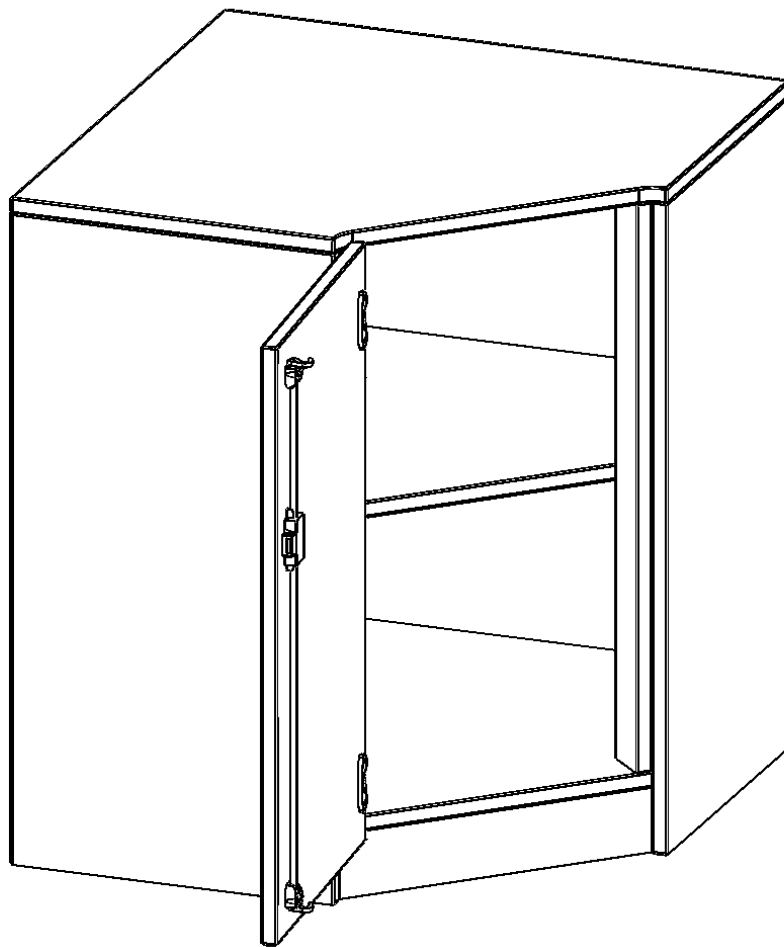

Artikelnummer	T7042TIELI	
Breite / Höhe / Tiefe	700 mm / 820 mm / 700 mm	27.6" / 32.3" / 27.6"
Ordnerhöhen	2	
Einlegeböden	1	
Fächer	2	
Montageart	Freistehend	
Einsatzbereich	Grundschule, Weiterführende Schule, Büro und Objekt, Konferenzraum	
Material	Melaminplatte	
Bauart	Abschließbar, Untermodul	
Produktlinie	evo180	

Möbelwerk Niesky GmbH
Neuhofer Straße 4-6
02906 Niesky
Deutschland

T +49 3588 2537-0
F +49 3588 2537-30
E info@moebelwerk-niesky.de
www.moebelwerk-niesky.de

© Copyright by Möbelwerk Niesky GmbH

08.10.2024
Seite 2/2