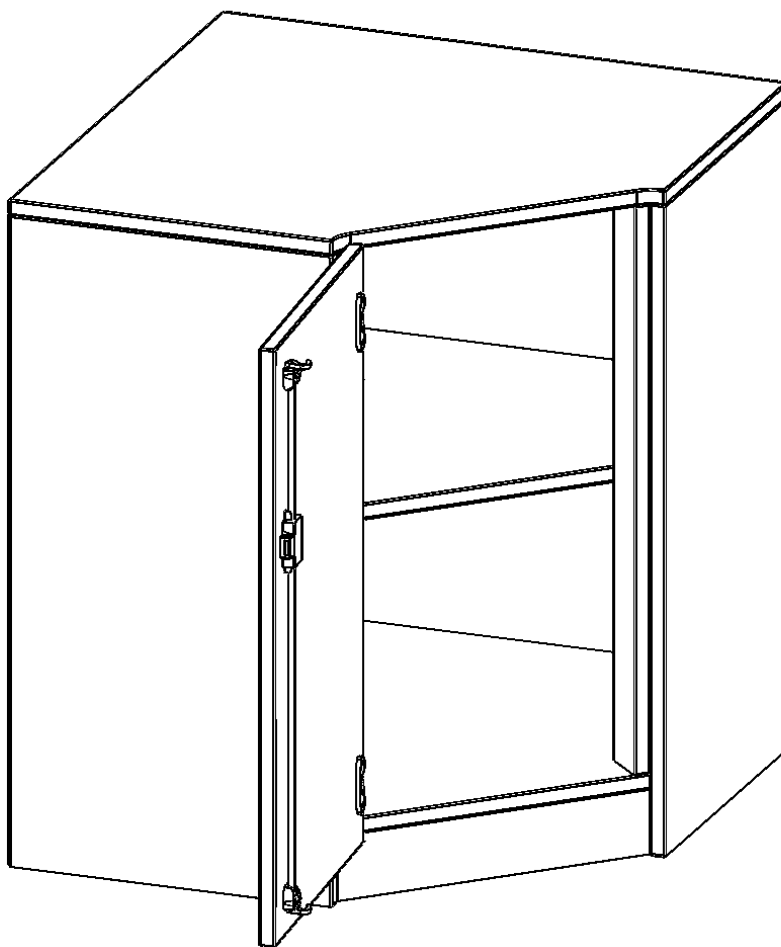

Die evo180 Inneneckschränke in verschiedenen Höhen und Tiefen sind ein ganz besonderer Bestandteil unseres evo180 Schrankwandprogrammes. Sie helfen dabei, Ihnen eine Schrankwand im wahrsten Sinne des Wortes "um die Ecke zu bringen". Die Innenecken führen die Schrankwand um die Raumecke herum.

Achten Sie auf die Tiefe der bereits vorhandenen Schränke oder Regale. Wir bieten die Innenecken im Standard für 40, 50 oder 60 cm tiefe Schrankwände an.

Alle Inneneckschränke werden aus melaminharzbeschichteter E1 Feinspanplatte gefertigt, die FSC zertifiziert und formaldehydfrei sind. Als Kanten verwenden wir besonders robuste 2 mm starke ABS Kanten, die unter hoher Temperatur fest verleimt werden. Bitte wählen Sie Ihr Wunschdekor aus unserer Dekorpalette aus. Die Einlegeböden sind im Raster von 32 mm verstellbar. Unsere hochwertigen Bodenträger verfügen über einen "Ausziehstop", so wird verhindert, dass Böden mit Inhalt darauf aus dem Regal oder Schrank rutschen können.

Konfigurieren Sie Ihr Wunsch Schrank indem Sie bei den angebotenen Varianten Ihre Auswahl treffen.

EIGENSCHAFTEN

- Inneneckschrank
- Schrank mit Sockel
- Höhe 82 cm
- für 40 cm tiefe Schrankwände
- Tür öffnet nach links

Zubehör

Freistehend

25.03.2025
Seite 1/2

Artikelnummer	T7042TIELI	
Breite / Höhe / Tiefe	700 mm / 820 mm / 700 mm	27.6" / 32.3" / 27.6"
Ordnerhöhen	2	
Einlegeböden	1	
Fächer	2	
Montageart	Freistehend	
Einsatzbereich	Grundschule, Weiterführende Schule, Büro und Objekt, Konferenzraum	
Material	Melaminplatte	
Bauart	Abschließbar, Untermodul	
Produktlinie	evo180	