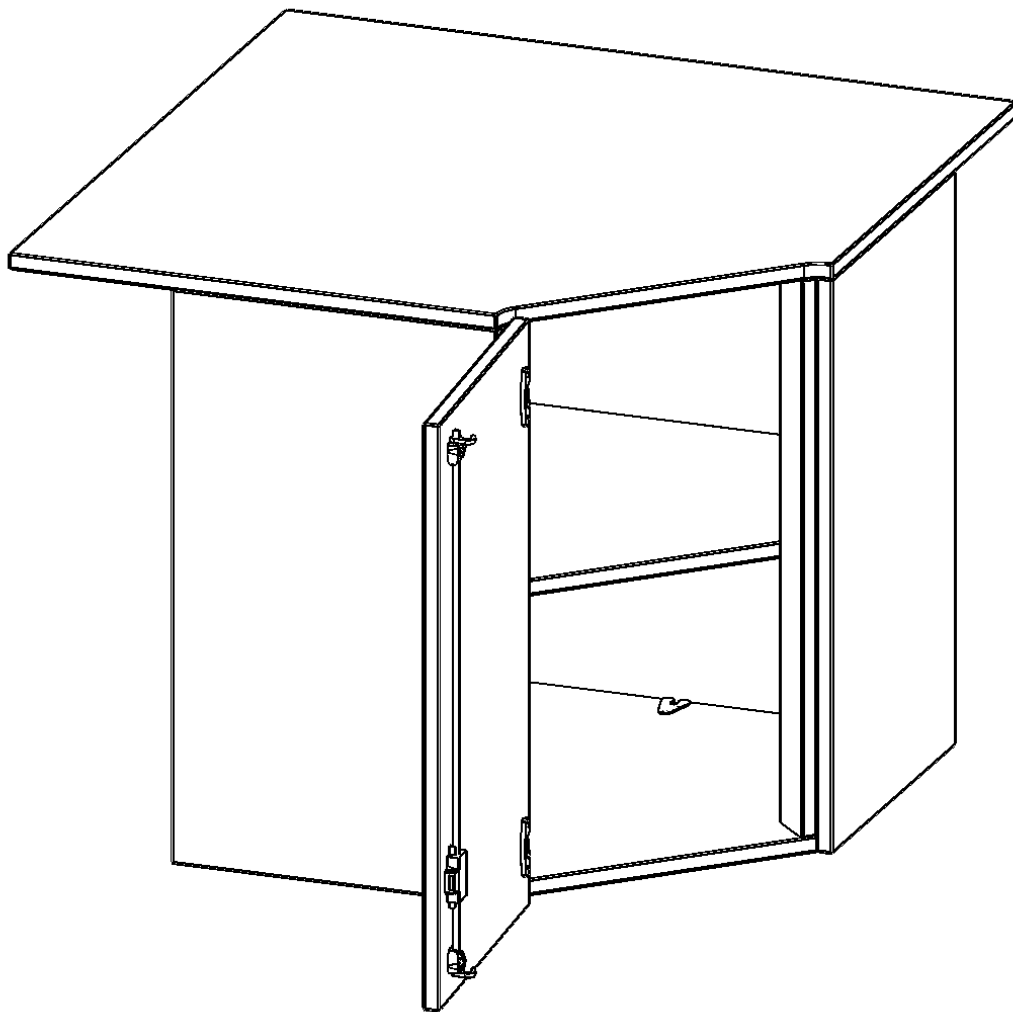

### PRODUKTBESCHREIBUNG

Die evo180 Inneneckschränke verschiedenen Höhen und Tiefen sind ein ganz besonderer Bestandteil unseres evo180 Schrankwandprogrammes. Sie helfen dabei, Ihnen eine Schrankwand im wahrsten Sinne des Wortes "um die Ecke zu bringen". Die Innenecken führen die Schrankwand um die Raumecke herum. Mit den Aufsatzschränken nutzen Sie die Raumhöhe optimal aus. Die Rückwand ist als Sichtrückwand ausgeführt.

Achten Sie auf die Tiefe der bereits vorhandenen Schränke oder Regale. Wir bieten die Innenecken im Standard für 40, 50 oder 60 cm tiefe Schrankwände an.

Alle Inneneckschränke werden aus melaminharzbeschichteter E1 Feinspanplatte gefertigt, die FSC zertifiziert und formaldehydfrei sind. Als Kanten verwenden wir besonders robuste 2 mm starke ABS Kanten, die unter hoher Temperatur fest verleimt werden. Bitte wählen Sie Ihr Wunschdekor aus unserer Dekorpalette aus. Die Einlegeböden sind im Raster von 32 mm verstellbar. Unsere hochwertigen Bodenträger verfügen über einen "Ausziehstop", so wird verhindert, dass Böden mit Inhalt darauf aus dem Regal oder Schrank rutschen können.

### EIGENSCHAFTEN

- Inneneckschrank
- Aufsatzschrank, 1 abschließbare Tür
- Höhe 72 cm
- für 60 cm tiefe Schrankwände
- Tür öffnet nach links

### Zubehör

Freistehend

08.10.2024  
Seite 1/2

Artikelnummer	T9062ATIELI	
Breite / Höhe / Tiefe	900 mm / 720 mm / 900 mm	35.4" / 28.3" / 35.4"
Ordnerhöhen	2	
Einlegeböden	1	
Fächer	2	
Montageart	Freistehend	
Einsatzbereich	Grundschule, Weiterführende Schule, Büro und Objekt, Konferenzraum	
Material	Melaminplatte	
Bauart	Abschließbar, Aufsatzmodul	
Produktlinie	evo180	