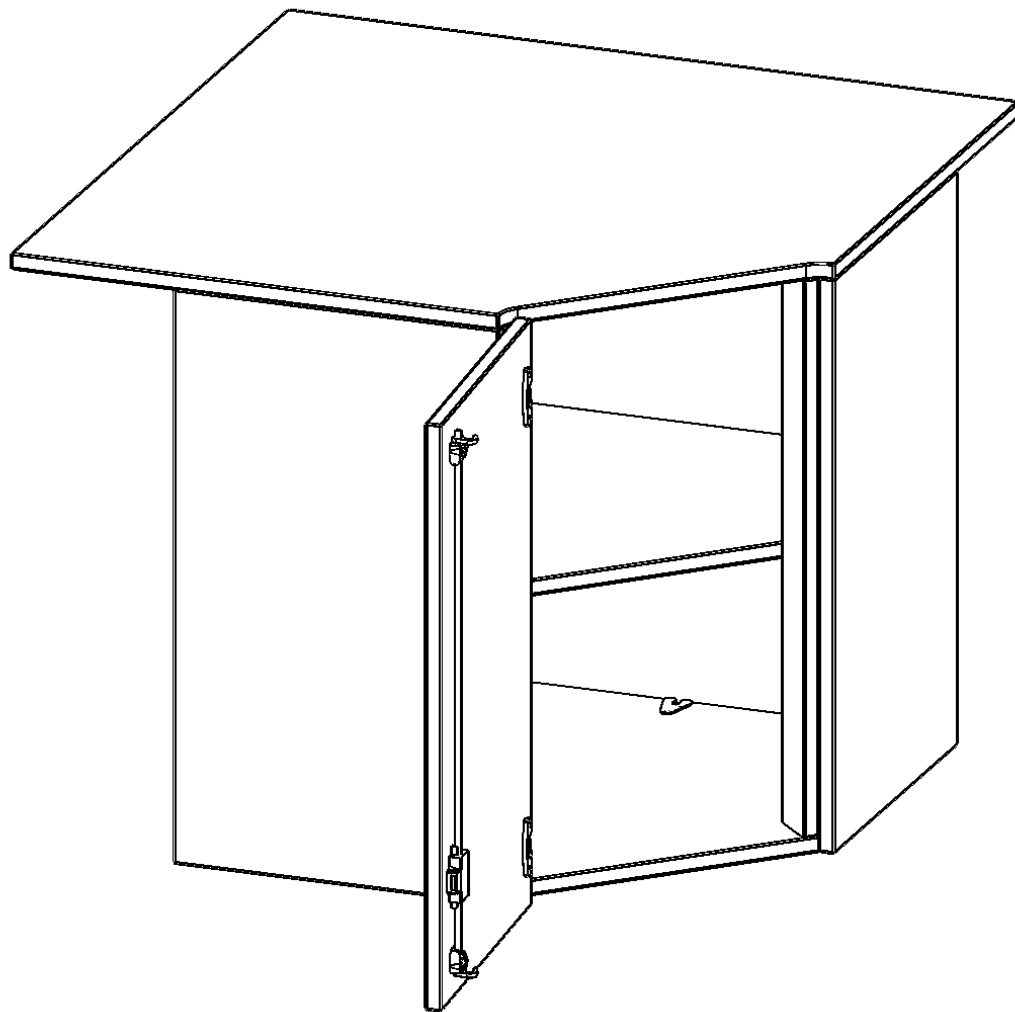

T9062ATIELI

PRODUKTDATENBLATT
WWW.MOEBELWERK-NIESKY.DE

INNENECKE AUFSATZSCHRANK, 2 ORDNERHÖHE - SERIE EVO180

FÜR 60 CM TIEFE SCHRANKWÄNDE, TÜR ÖFFNET NACH LINKS B/H/T: 90 X 72 X 90 CM

PRODUKTBESCHREIBUNG

Die evo180 Inneneckschrank verschiedenen Höhen und Tiefen sind ein ganz besonderer Bestandteil unseres evo180 Schrankwandprogrammes. Sie helfen dabei, Ihnen eine Schrankwand im wahrsten Sinne des Wortes "um die Ecke zu bringen". Die Innenecken führen die Schrankwand um die Raumecke herum. Mit den Aufsatzschränken nutzen Sie die Raumhöhe optimal aus. Die Rückwand ist als Sichtrückwand ausgeführt.

Achten Sie auf die Tiefe der bereits vorhandenen Schränke oder Regale. Wir bieten die Innenecken im Standard für 40, 50 oder 60 cm tiefe Schrankwände an.

Alle Inneneckschränke werden aus melaminharzbeschichteter E1 Feinspanplatte gefertigt, die FSC zertifiziert und formaldehydfrei sind. Als Kanten verwenden wir besonders robuste 2 mm starke ABS Kanten, die unter hoher Temperatur fest verleimt werden. Bitte wählen Sie Ihr Wunschdekor aus unserer Dekorpalette aus. Die Einlegeböden sind im Raster von 32 mm verstellbar. Unsere hochwertigen Bodenträger verfügen über einen "Ausziehstop", so wird verhindert, dass Böden mit Inhalt darauf aus dem Regal oder Schrank rutschen können.

Konfigurieren Sie Ihr Wunsch Schrank indem Sie bei den angebotenen Varianten Ihre Auswahl treffen.

EIGENSCHAFTEN

- Inneneckschrank
- Aufsatzschrank, 1 abschließbare Tür
- Höhe 72 cm
- für 60 cm tiefe Schrankwände
- Tür öffnet nach links

Zubehör

Freistehend

28.10.2024
Seite 1/2

Artikelnummer	T9062ATIELI	
Breite / Höhe / Tiefe	900 mm / 720 mm / 900 mm	35.4" / 28.3" / 35.4"
Ordnerhöhen	2	
Einlegeböden	1	
Fächer	2	
Montageart	Freistehend	
Einsatzbereich	Grundschule, Weiterführende Schule, Büro und Objekt, Konferenzraum	
Material	Melaminplatte	
Bauart	Abschließbar, Aufsatzmodul	
Produktlinie	evo180	