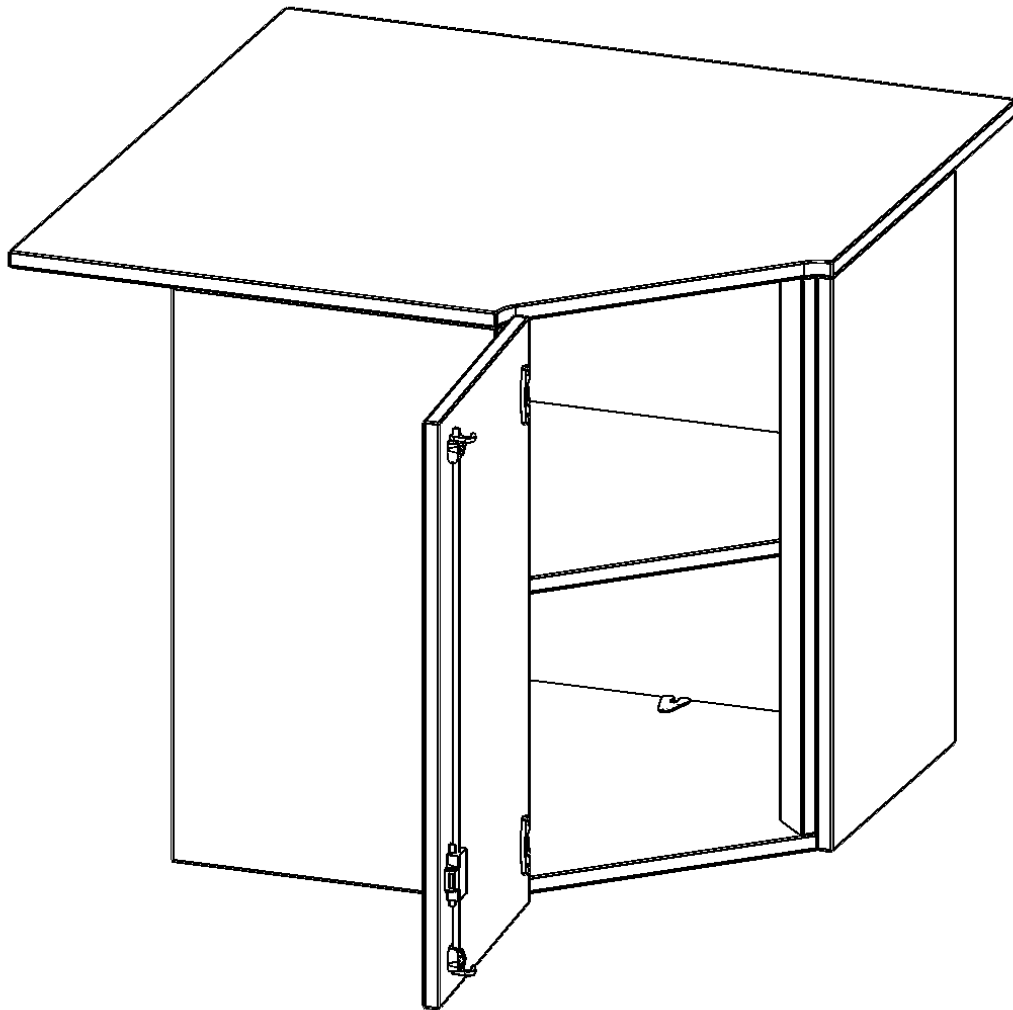

T9062ATIELI

PRODUKTDATENBLATT
WWW.MOEBELWERK-NIESKY.DE

INNENECKE AUFSATZSCHRANK, 2 ORDNERHÖHE - SERIE EVO180

FÜR 60 CM TIEFE SCHRANKWÄNDE, TÜR ÖFFNET NACH LINKS B/H/T: 90 X 72 X 90 CM

PRODUKTBESCHREIBUNG

Die evo180 Inneneckschrank verschiedenen Höhen und Tiefen sind ein ganz besonderer Bestandteil unseres evo180 Schrankwandprogrammes. Sie helfen dabei, Ihnen eine Schrankwand im wahrsten Sinne des Wortes "um die Ecke zu bringen". Die Innenecken führen die Schrankwand um die Raumecke herum. Mit den Aufsatzschränken nutzen Sie die Raumhöhe optimal aus. Die Rückwand ist als Sichtrückwand ausgeführt.

Achten Sie auf die Tiefe der bereits vorhandenen Schränke oder Regale. Wir bieten die Innenecken im Standard für 40, 50 oder 60 cm tiefe Schrankwände an.

Alle Inneneckschränke werden aus melaminharzbeschichteter E1 Feinspanplatte gefertigt, die FSC zertifiziert und formaldehydfrei sind. Als Kanten verwenden wir besonders robuste 2 mm starke ABS Kanten, die unter hoher Temperatur fest verleimt werden. Bitte wählen Sie Ihr Wunschdekor aus unserer Dekorpalette aus. Die Einlegeböden sind im Raster von 32 mm verstellbar. Unsere hochwertigen Bodenträger verfügen über einen "Ausziehstop", so wird verhindert, dass Böden mit Inhalt darauf aus dem Regal oder Schrank rutschen können.

Konfigurieren Sie Ihr Wunsch Schrank indem Sie bei den angebotenen Varianten Ihre Auswahl treffen.

EIGENSCHAFTEN

- Inneneckschrank
- Aufsatzschrank, 1 abschließbare Tür
- Höhe 72 cm
- für 60 cm tiefe Schrankwände
- Tür öffnet nach links

Zubehör

Freistehend

28.10.2024
Seite 1/2

Artikelnummer	T9062ATIELI	
Breite / Höhe / Tiefe	900 mm / 720 mm / 900 mm	35.4" / 28.3" / 35.4"
Ordnerhöhen	2	
Einlegeböden	1	
Fächer	2	
Montageart	Freistehend	
Einsatzbereich	Grundschule, Weiterführende Schule, Büro und Objekt, Konferenzraum	
Material	Melaminplatte	
Bauart	Abschließbar, Aufsatzmodul	
Produktlinie	evo180	