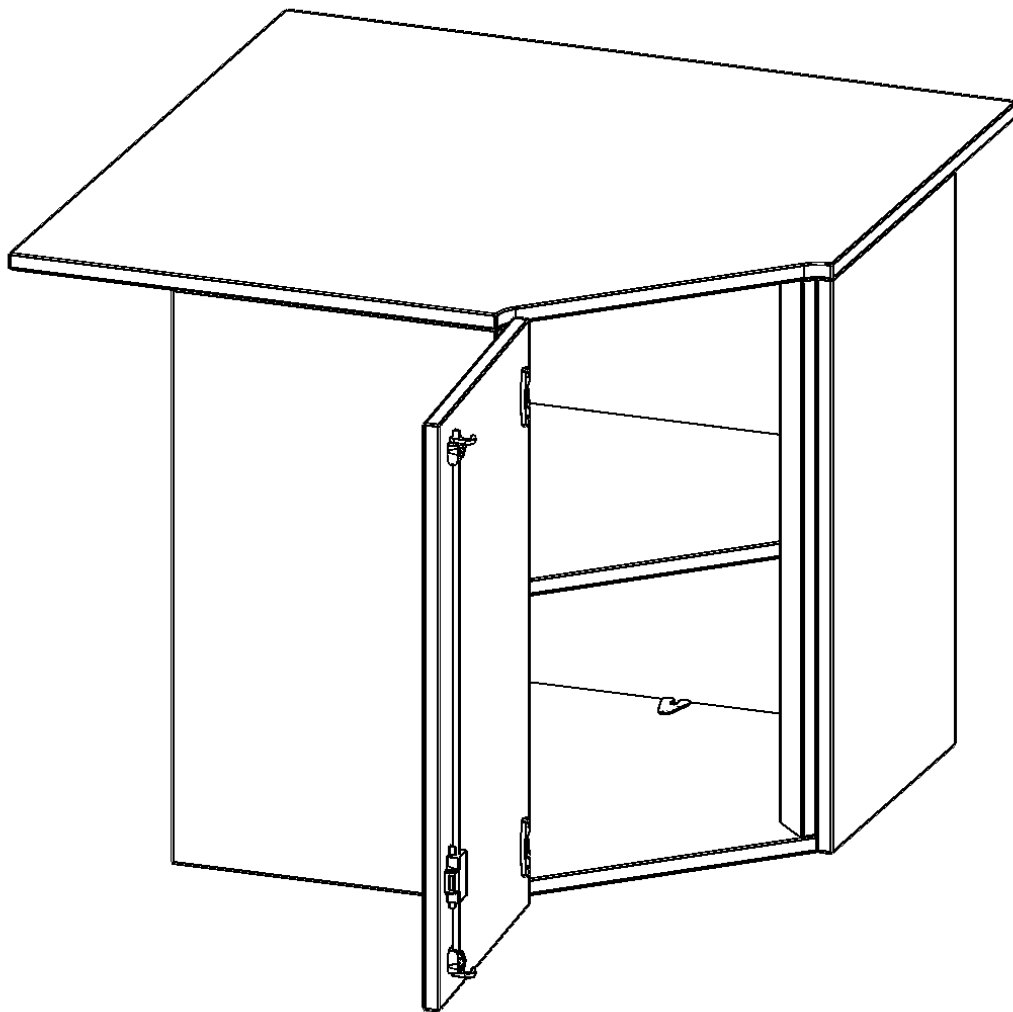

### PRODUKTBESCHREIBUNG

Die evo180 Inneneckschrank verschiedenen Höhen und Tiefen sind ein ganz besonderer Bestandteil unseres evo180 Schrankwandprogrammes. Sie helfen dabei, Ihnen eine Schrankwand im wahrsten Sinne des Wortes "um die Ecke zu bringen". Die Innenecken führen die Schrankwand um die Raumecke herum. Mit den Aufsatzschränken nutzen Sie die Raumhöhe optimal aus. Die Rückwand ist als Sichtrückwand ausgeführt.

Achten Sie auf die Tiefe der bereits vorhandenen Schränke oder Regale. Wir bieten die Innenecken im Standard für 40, 50 oder 60 cm tiefe Schrankwände an.

Alle Inneneckschränke werden aus melaminharzbeschichteter E1 Feinspanplatte gefertigt, die FSC zertifiziert und formaldehydfrei sind. Als Kanten verwenden wir besonders robuste 2 mm starke ABS Kanten, die unter hoher Temperatur fest verleimt werden. Bitte wählen Sie Ihr Wunschdekor aus unserer Dekorpalette aus. Die Einlegeböden sind im Raster von 32 mm verstellbar. Unsere hochwertigen Bodenträger verfügen über einen "Ausziehstop", so wird verhindert, dass Böden mit Inhalt darauf aus dem Regal oder Schrank rutschen können.

### EIGENSCHAFTEN

- Inneneckschrank
- Aufsatzschrank, 1 abschließbare Tür
- Höhe 72 cm
- für 60 cm tiefe Schrankwände
- Tür öffnet nach links

### Zubehör

Freistehend

08.10.2024  
Seite 1/2

Artikelnummer	T9062ATIELI	
Breite / Höhe / Tiefe	900 mm / 720 mm / 900 mm	35.4" / 28.3" / 35.4"
Ordnerhöhen	2	
Einlegeböden	1	
Fächer	2	
Montageart	Freistehend	
Einsatzbereich	Grundschule, Weiterführende Schule, Büro und Objekt, Konferenzraum	
Material	Melaminplatte	
Bauart	Abschließbar, Aufsatzmodul	
Produktlinie	evo180	