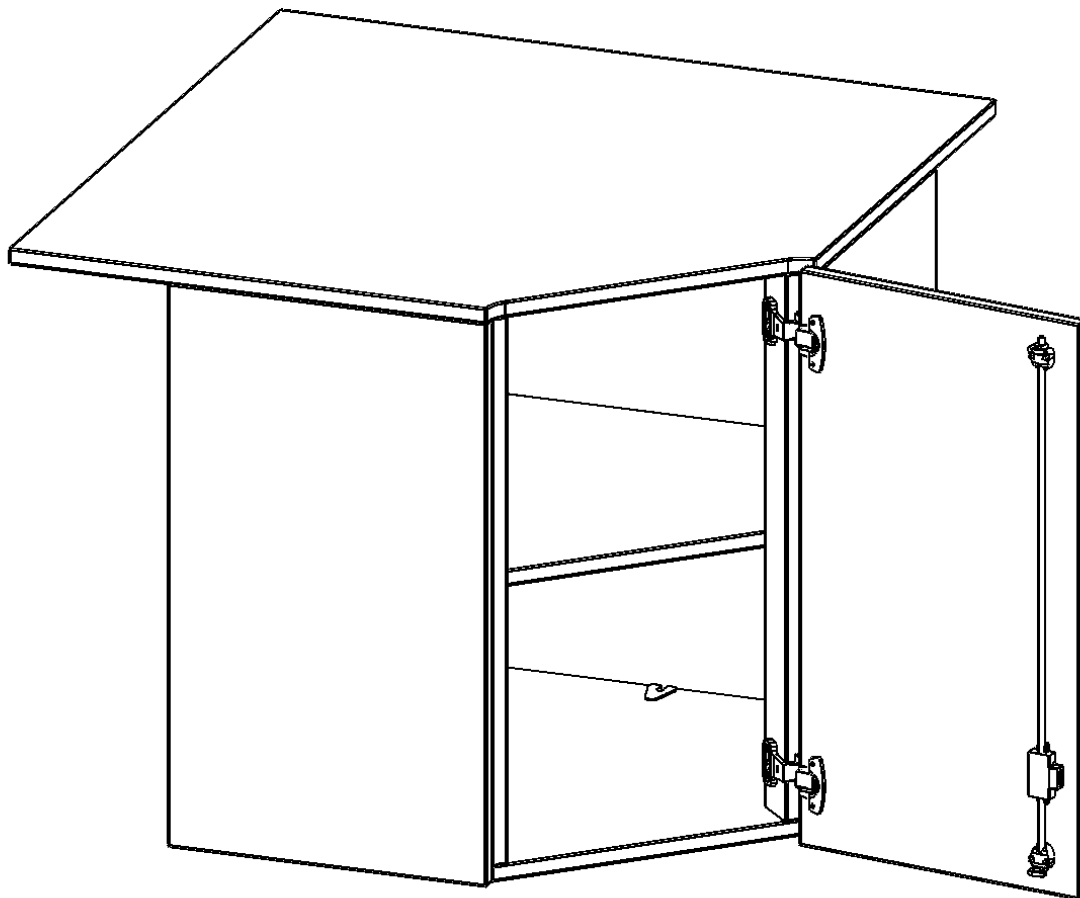

### PRODUKTBESCHREIBUNG

Die evo180 Inneneckschrank verschiedenen Höhen und Tiefen sind ein ganz besonderer Bestandteil unseres evo180 Schrankwandprogrammes. Sie helfen dabei, Ihnen eine Schrankwand im wahrsten Sinne des Wortes "um die Ecke zu bringen". Die Innenecken führen die Schrankwand um die Raumecke herum. Mit den Aufsatzschränken nutzen Sie die Raumhöhe optimal aus. Die Rückwand ist als Sichtrückwand ausgeführt.

Achten Sie auf die Tiefe der bereits vorhandenen Schränke oder Regale. Wir bieten die Innenecken im Standard für 40, 50 oder 60 cm tiefe Schrankwände an.

Alle Inneneckschränke werden aus melaminharzbeschichteter E1 Feinspanplatte gefertigt, die FSC zertifiziert und formaldehydfrei sind. Als Kanten verwenden wir besonders robuste 2 mm starke ABS Kanten, die unter hoher Temperatur fest verleimt werden. Bitte wählen Sie Ihr Wunschdekor aus unserer Dekorpalette aus. Die Einlegeböden sind im Raster von 32 mm verstellbar. Unsere hochwertigen Bodenträger verfügen über einen "Ausziehstop", so wird verhindert, dass Böden mit Inhalt darauf aus dem Regal oder Schrank rutschen können.

### EIGENSCHAFTEN

- Inneneckschrank
- Aufsatzschrank, 1 abschließbare Tür
- Höhe 72 cm
- für 60 cm tiefe Schrankwände
- Tür öffnet nach rechts

### Zubehör

Freistehend

Artikelnummer	T9062ATIERE	
Breite / Höhe / Tiefe	900 mm / 720 mm / 900 mm	35.4" / 28.3" / 35.4"
Ordnerhöhen	2	
Einlegeböden	1	
Fächer	2	
Montageart	Freistehend	
Einsatzbereich	Grundschule, Weiterführende Schule, Büro und Objekt, Konferenzraum	
Material	Melaminplatte	
Bauart	Abschließbar, Aufsatzmodul	
Produktlinie	evo180	