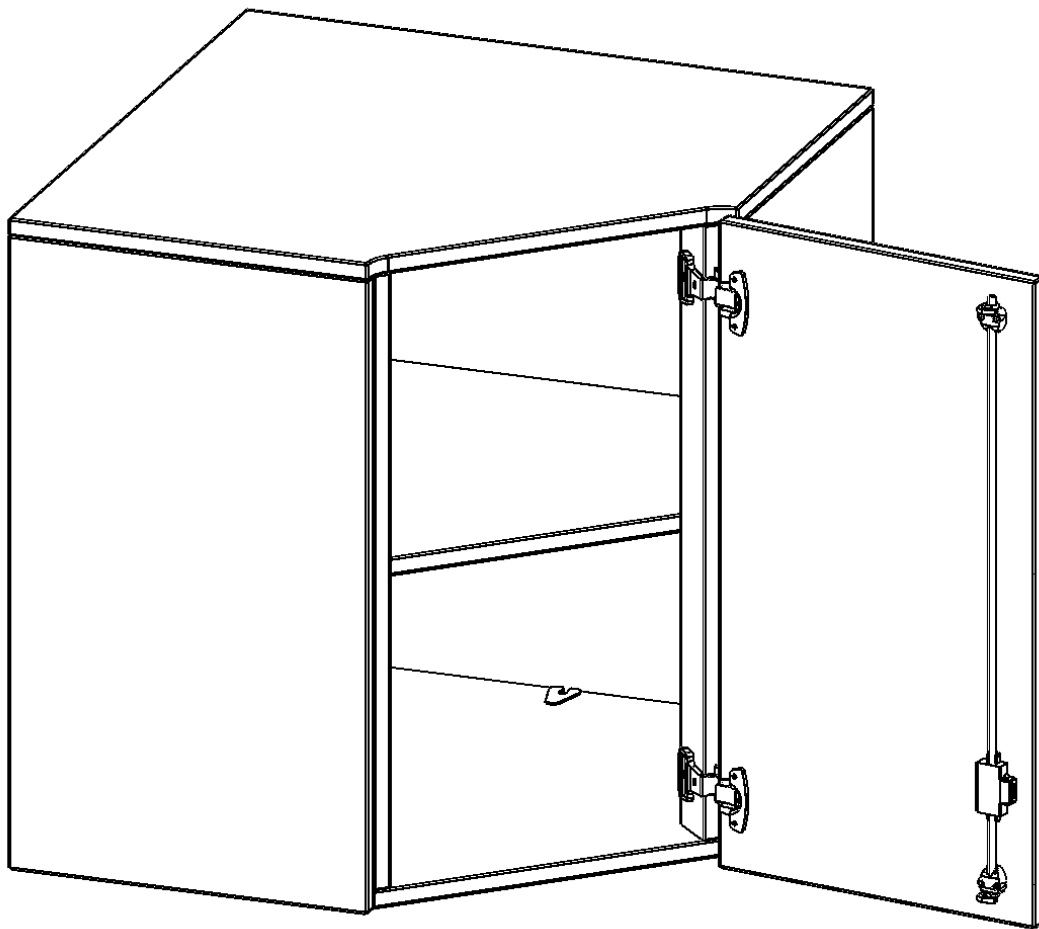

Die evo180 Inneneckschrank verschiedenen Höhen und Tiefen sind ein ganz besonderer Bestandteil unseres evo180 Schrankwandprogrammes. Sie helfen dabei, Ihnen eine Schrankwand im wahrsten Sinne des Wortes "um die Ecke zu bringen". Die Innenecken führen die Schrankwand um die Raumecke herum. Mit den Aufsatzschränken nutzen Sie die Raumhöhe optimal aus. Die Rückwand ist als Sichtrückwand ausgeführt.

Achten Sie auf die Tiefe der bereits vorhandenen Schränke oder Regale. Wir bieten die Innenecken im Standard für 40, 50 oder 60 cm tiefe Schrankwände an.

Alle Inneneckschränke werden aus melaminharzbeschichteter E1 Feinspanplatte gefertigt, die FSC zertifiziert und formaldehydfrei sind. Als Kanten verwenden wir besonders robuste 2 mm starke ABS Kanten, die unter hoher Temperatur fest verleimt werden. Bitte wählen Sie Ihr Wunschdekor aus unserer Dekorpalette aus. Die Einlegeböden sind im Raster von 32 mm verstellbar. Unsere hochwertigen Bodenträger verfügen über einen "Ausziehstop", so wird verhindert, dass Böden mit Inhalt darauf aus dem Regal oder Schrank rutschen können.

Konfigurieren Sie Ihr Wunsch Schrank indem Sie bei den angebotenen Varianten Ihre Auswahl treffen.

EIGENSCHAFTEN

- Inneneckschrank
- Aufsatzschrank, 1 abschließbare Tür
- Höhe 72 cm
- für 50 cm tiefe Schrankwände
- Tür öffnet nach rechts

Zubehör

Freistehend

Artikelnummer	T8052ATIERE	
Breite / Höhe / Tiefe	800 mm / 720 mm / 800 mm	31.5" / 28.3" / 31.5"
Ordnerhöhen	2	
Einlegeböden	1	
Fächer	2	
Montageart	Freistehend	
Einsatzbereich	Grundschule, Weiterführende Schule, Büro und Objekt, Konferenzraum	
Material	Melaminplatte	
Bauart	Abschließbar, Aufsatzmodul	
Produktlinie	evo180	