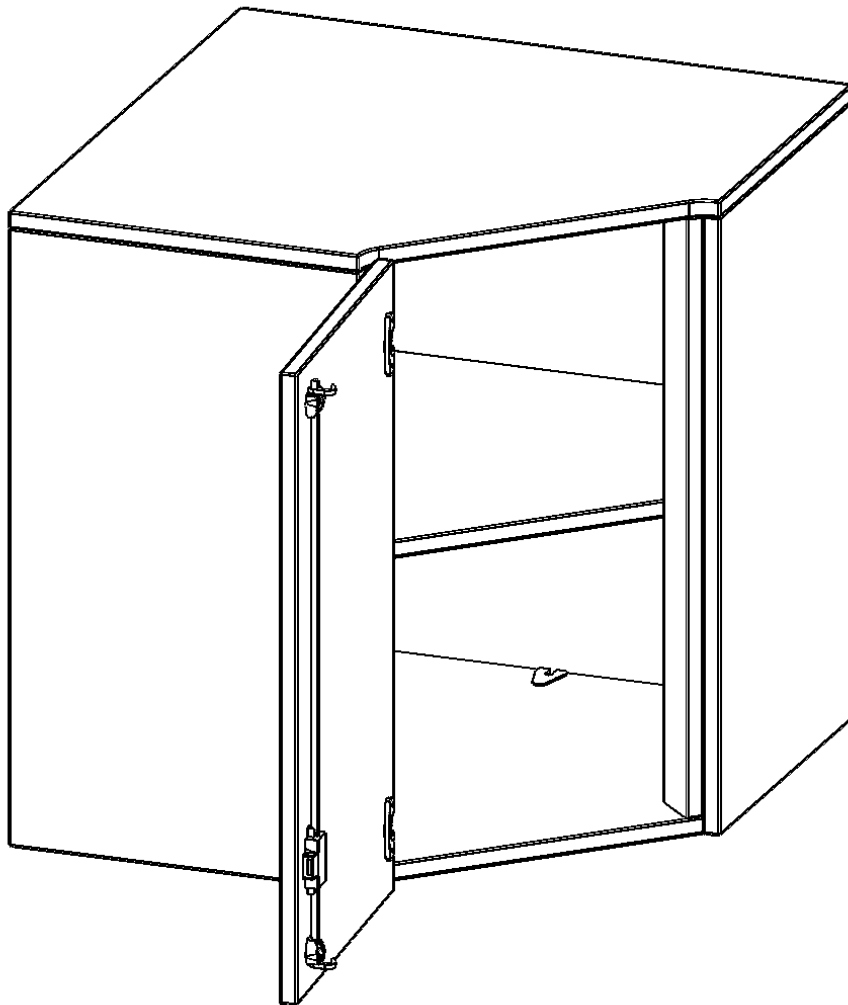

Artikelnummer	T7042ATIELI	
Breite / Höhe / Tiefe	700 mm / 720 mm / 700 mm	27.6" / 28.3" / 27.6"
Ordnerhöhen	2	
Einlegeböden	1	
Fächer	2	
Montageart	Freistehend	
Einsatzbereich	Grundschule, Weiterführende Schule, Büro und Objekt, Konferenzraum	
Material	Melaminplatte	
Bauart	Abschließbar, Aufsatzmodul	
Produktlinie	evo180	

Möbelwerk Niesky GmbH
Neuhofer Straße 4-6
02906 Niesky
Deutschland

T +49 3588 2537-0
F +49 3588 2537-30
E info@moebelwerk-niesky.de
www.moebelwerk-niesky.de

© Copyright by Möbelwerk Niesky GmbH

28.10.2024
Seite 2/2