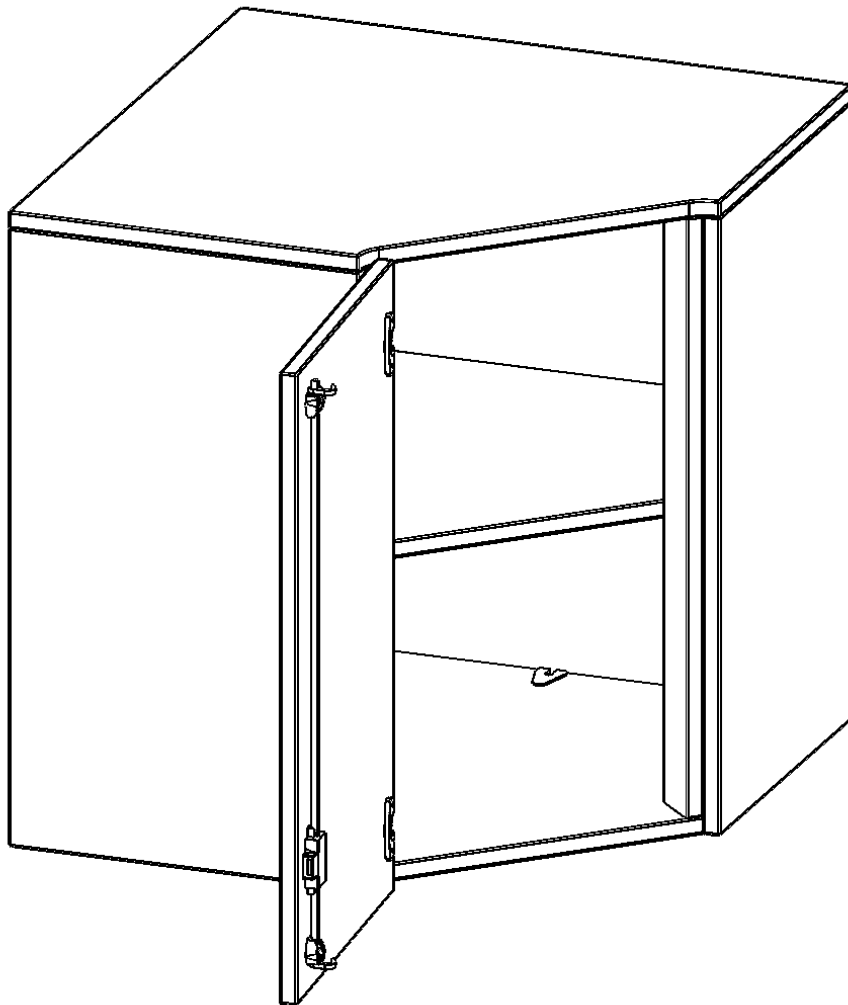

T7042ATIELI

PRODUKTDATENBLATT
WWW.MOEBELWERK-NIESKY.DE

INNENECKE AUFSATZSCHRANK, 2 ORDNERHÖHE - SERIE EVO180

FÜR 40 CM TIEFE SCHRANKWÄNDE, TÜR ÖFFNET NACH LINKS B/H/T: 70 X 72 X 70 CM

PRODUKTBESCHREIBUNG

Die evo180 Inneneckschrank verschiedenen Höhen und Tiefen sind ein ganz besonderer Bestandteil unseres evo180 Schrankwandprogrammes. Sie helfen dabei, Ihnen eine Schrankwand im wahrsten Sinne des Wortes "um die Ecke zu bringen". Die Innenecken führen die Schrankwand um die Raumecke herum. Mit den Aufsatzschränken nutzen Sie die Raumhöhe optimal aus. Die Rückwand ist als Sichtrückwand ausgeführt.

Achten Sie auf die Tiefe der bereits vorhandenen Schränke oder Regale. Wir bieten die Innenecken im Standard für 40, 50 oder 60 cm tiefe Schrankwände an.

Alle Inneneckschränke werden aus melaminharzbeschichteter E1 Feinspanplatte gefertigt, die FSC zertifiziert und formaldehydfrei sind. Als Kanten verwenden wir besonders robuste 2 mm starke ABS Kanten, die unter hoher Temperatur fest verleimt werden. Bitte wählen Sie Ihr Wunschdekor aus unserer Dekorpalette aus. Die Einlegeböden sind im Raster von 32 mm verstellbar. Unsere hochwertigen Bodenträger verfügen über einen "Ausziehstop", so wird verhindert, dass Böden mit Inhalt darauf aus dem Regal oder Schrank rutschen können.

Konfigurieren Sie Ihr Wunsch Schrank indem Sie bei den angebotenen Varianten Ihre Auswahl treffen.

EIGENSCHAFTEN

- Inneneckschrank
- Aufsatzschrank, 1 abschließbare Tür
- Höhe 72 cm
- für 40 cm tiefe Schrankwände
- Tür öffnet nach links

Zubehör

Freistehend

Artikelnummer	T7042ATIELI	
Breite / Höhe / Tiefe	700 mm / 720 mm / 700 mm	27.6" / 28.3" / 27.6"
Ordnerhöhen	2	
Einlegeböden	1	
Fächer	2	
Montageart	Freistehend	
Einsatzbereich	Grundschule, Weiterführende Schule, Büro und Objekt, Konferenzraum	
Material	Melaminplatte	
Bauart	Abschließbar, Aufsatzmodul	
Produktlinie	evo180	