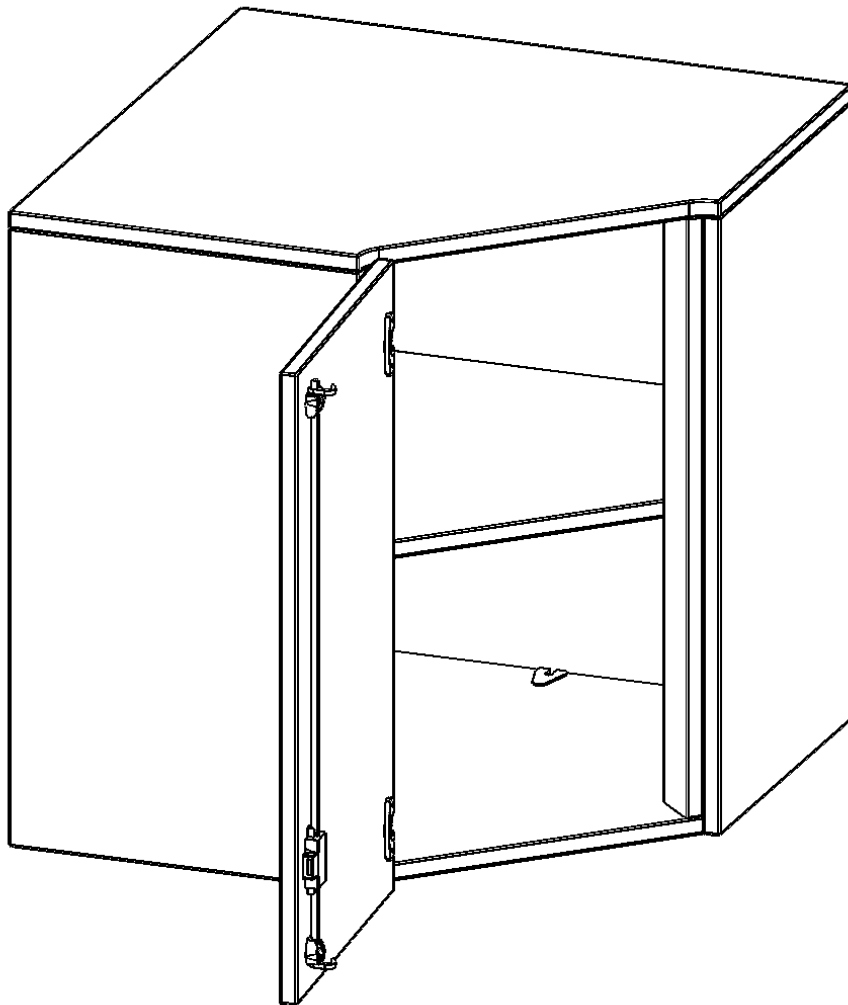

T7042ATIELI

PRODUKTDATENBLATT
WWW.MOEBELWERK-NIESKY.DE

INNENECKE AUFSATZSCHRANK, 2 ORDNERHÖHE - SERIE EVO180

FÜR 40 CM TIEFE SCHRANKWÄNDE, TÜR ÖFFNET NACH LINKS B/H/T: 70 X 72 X 70 CM

PRODUKTBESCHREIBUNG

Die evo180 Inneneckschrank verschiedenen Höhen und Tiefen sind ein ganz besonderer Bestandteil unseres evo180 Schrankwandprogrammes. Sie helfen dabei, Ihnen eine Schrankwand im wahrsten Sinne des Wortes "um die Ecke zu bringen". Die Innenecken führen die Schrankwand um die Raumecke herum. Mit den Aufsatzschränken nutzen Sie die Raumhöhe optimal aus. Die Rückwand ist als Sichtrückwand ausgeführt.

Achten Sie auf die Tiefe der bereits vorhandenen Schränke oder Regale. Wir bieten die Innenecken im Standard für 40, 50 oder 60 cm tiefe Schrankwände an.

Alle Inneneckschränke werden aus melaminharzbeschichteter E1 Feinspanplatte gefertigt, die FSC zertifiziert und formaldehydfrei sind. Als Kanten verwenden wir besonders robuste 2 mm starke ABS Kanten, die unter hoher Temperatur fest verleimt werden. Bitte wählen Sie Ihr Wunschdekor aus unserer Dekorpalette aus. Die Einlegeböden sind im Raster von 32 mm verstellbar. Unsere hochwertigen Bodenträger verfügen über einen "Ausziehstop", so wird verhindert, dass Böden mit Inhalt darauf aus dem Regal oder Schrank rutschen können.

Konfigurieren Sie Ihr Wunsch Schrank indem Sie bei den angebotenen Varianten Ihre Auswahl treffen.

EIGENSCHAFTEN

- Inneneckschrank
- Aufsatzschrank, 1 abschließbare Tür
- Höhe 72 cm
- für 40 cm tiefe Schrankwände
- Tür öffnet nach links

Zubehör

Freistehend

28.10.2024
Seite 1/2

Artikelnummer	T7042ATIELI	
Breite / Höhe / Tiefe	700 mm / 720 mm / 700 mm	27.6" / 28.3" / 27.6"
Ordnerhöhen	2	
Einlegeböden	1	
Fächer	2	
Montageart	Freistehend	
Einsatzbereich	Grundschule, Weiterführende Schule, Büro und Objekt, Konferenzraum	
Material	Melaminplatte	
Bauart	Abschließbar, Aufsatzmodul	
Produktlinie	evo180	