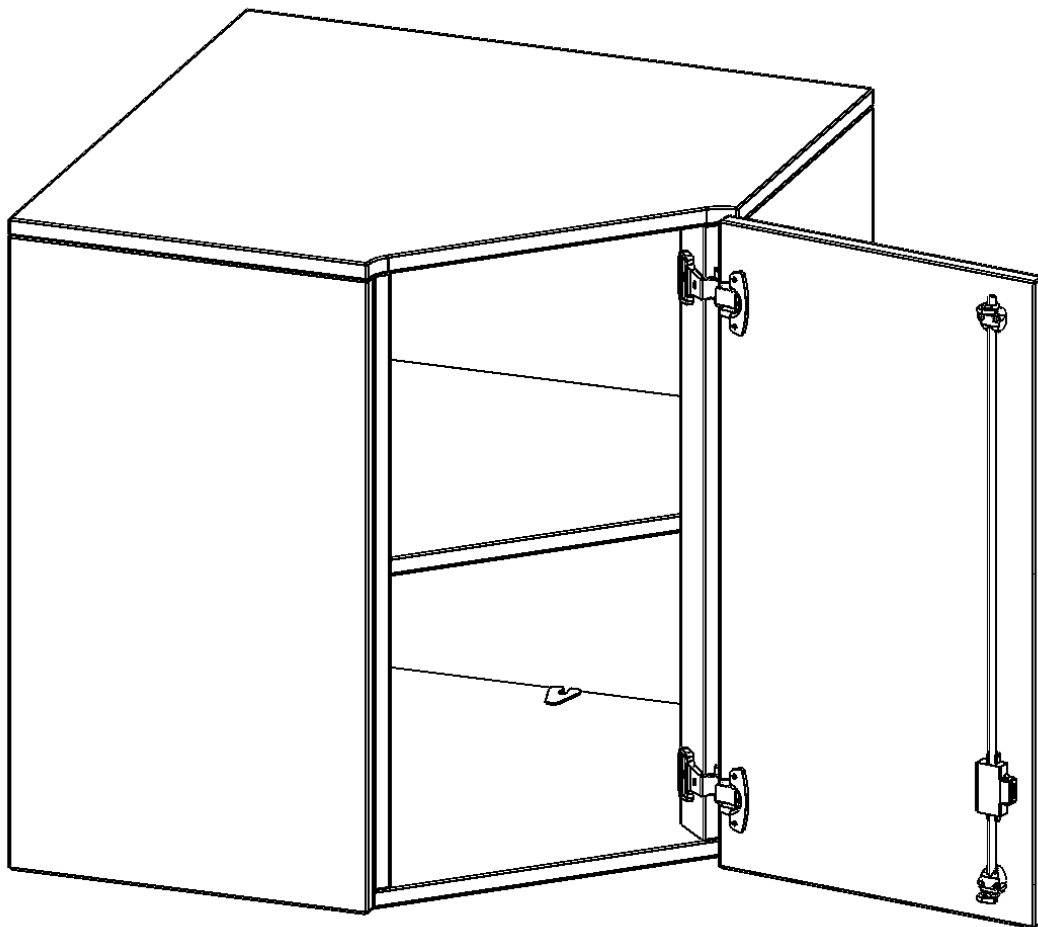

### PRODUKTBESCHREIBUNG

Die evo180 Inneneckschrank verschiedenen Höhen und Tiefen sind ein ganz besonderer Bestandteil unseres evo180 Schrankwandprogrammes. Sie helfen dabei, Ihnen eine Schrankwand im wahrsten Sinne des Wortes "um die Ecke zu bringen". Die Innenecken führen die Schrankwand um die Raumecke herum. Mit den Aufsatzschränken nutzen Sie die Raumhöhe optimal aus. Die Rückwand ist als Sichtrückwand ausgeführt.

Achten Sie auf die Tiefe der bereits vorhandenen Schränke oder Regale. Wir bieten die Innenecken im Standard für 40, 50 oder 60 cm tiefe Schrankwände an.

Alle Inneneckschränke werden aus melaminharzbeschichteter E1 Feinspanplatte gefertigt, die FSC zertifiziert und formaldehydfrei sind. Als Kanten verwenden wir besonders robuste 2 mm starke ABS Kanten, die unter hoher Temperatur fest verleimt werden. Bitte wählen Sie Ihr Wunschdekor aus unserer Dekorpalette aus. Die Einlegeböden sind im Raster von 32 mm verstellbar. Unsere hochwertigen Bodenträger verfügen über einen "Ausziehstop", so wird verhindert, dass Böden mit Inhalt darauf aus dem Regal oder Schrank rutschen können.

### EIGENSCHAFTEN

- Inneneckschrank
- Aufsatzschrank, 1 abschließbare Tür
- Höhe 72 cm
- für 40 cm tiefe Schrankwände
- Tür öffnet nach rechts

### Zubehör

Freistehend

Artikelnummer	T7042ATIERE	
Breite / Höhe / Tiefe	700 mm / 720 mm / 700 mm	27.6" / 28.3" / 27.6"
Ordnerhöhen	2	
Einlegeböden	1	
Fächer	2	
Montageart	Freistehend	
Einsatzbereich	Grundschule, Weiterführende Schule, Büro und Objekt, Konferenzraum	
Material	Melaminplatte	
Bauart	Abschließbar, Aufsatzmodul	
Produktlinie	evo180	