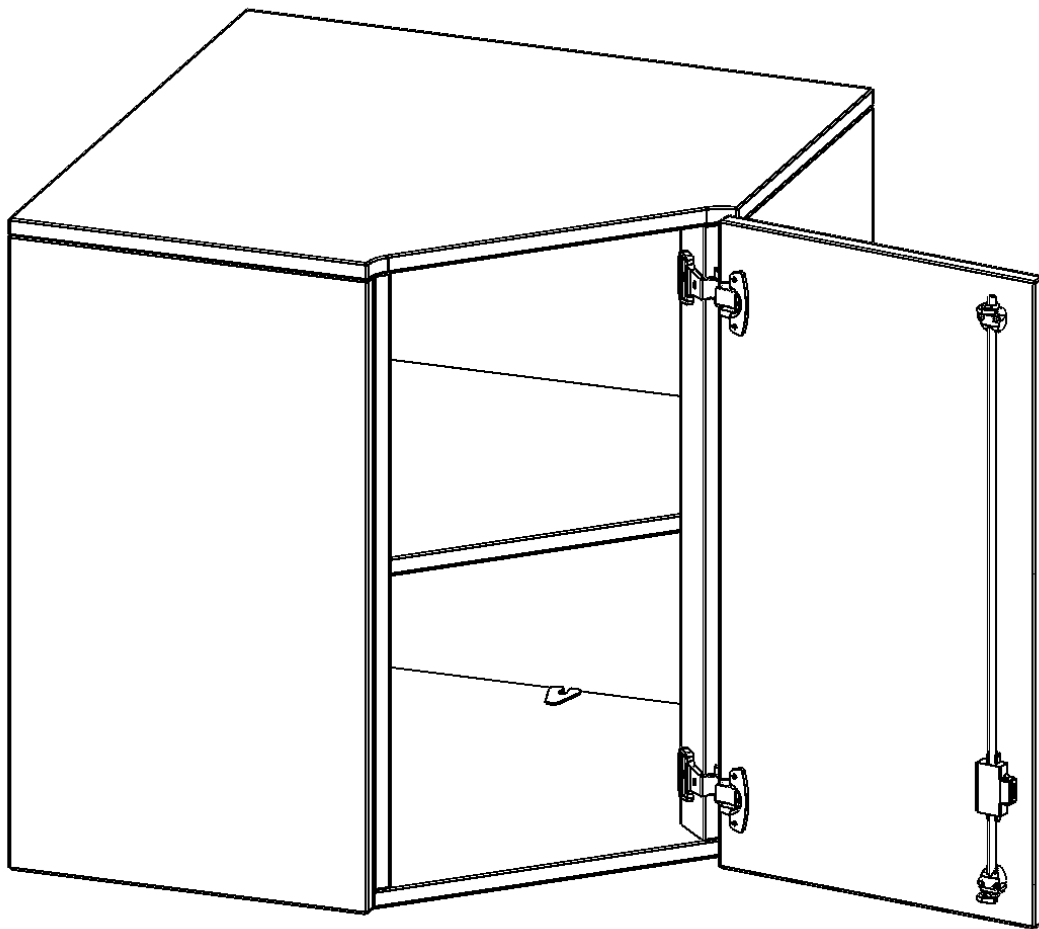

Die evo180 Inneneckschrank verschiedenen Höhen und Tiefen sind ein ganz besonderer Bestandteil unseres evo180 Schrankwandprogrammes. Sie helfen dabei, Ihnen eine Schrankwand im wahrsten Sinne des Wortes "um die Ecke zu bringen". Die Innenecken führen die Schrankwand um die Raumecke herum. Mit den Aufsatzschränken nutzen Sie die Raumhöhe optimal aus. Die Rückwand ist als Sichtrückwand ausgeführt.

Achten Sie auf die Tiefe der bereits vorhandenen Schränke oder Regale. Wir bieten die Innenecken im Standard für 40, 50 oder 60 cm tiefe Schrankwände an.

Alle Inneneckschränke werden aus melaminharzbeschichteter E1 Feinspanplatte gefertigt, die FSC zertifiziert und formaldehydfrei sind. Als Kanten verwenden wir besonders robuste 2 mm starke ABS Kanten, die unter hoher Temperatur fest verleimt werden. Bitte wählen Sie Ihr Wunschdekor aus unserer Dekorpalette aus. Die Einlegeböden sind im Raster von 32 mm verstellbar. Unsere hochwertigen Bodenträger verfügen über einen "Ausziehstop", so wird verhindert, dass Böden mit Inhalt darauf aus dem Regal oder Schrank rutschen können.

Konfigurieren Sie Ihr Wunsch Schrank indem Sie bei den angebotenen Varianten Ihre Auswahl treffen.

EIGENSCHAFTEN

- Inneneckschrank
- Aufsatzschrank, 1 abschließbare Tür
- Höhe 72 cm
- für 40 cm tiefe Schrankwände
- Tür öffnet nach rechts

Zubehör

Freistehend

| | | |
|-----------------------|--|-----------------------|
| Artikelnummer | T7042ATIERE | |
| Breite / Höhe / Tiefe | 700 mm / 720 mm / 700 mm | 27.6" / 28.3" / 27.6" |
| Ordnerhöhen | 2 | |
| Einlegeböden | 1 | |
| Fächer | 2 | |
| Montageart | Freistehend | |
| Einsatzbereich | Grundschule, Weiterführende Schule, Büro und Objekt, Konferenzraum | |
| Material | Melaminplatte | |
| Bauart | Abschließbar, Aufsatzmodul | |
| Produktlinie | evo180 | |