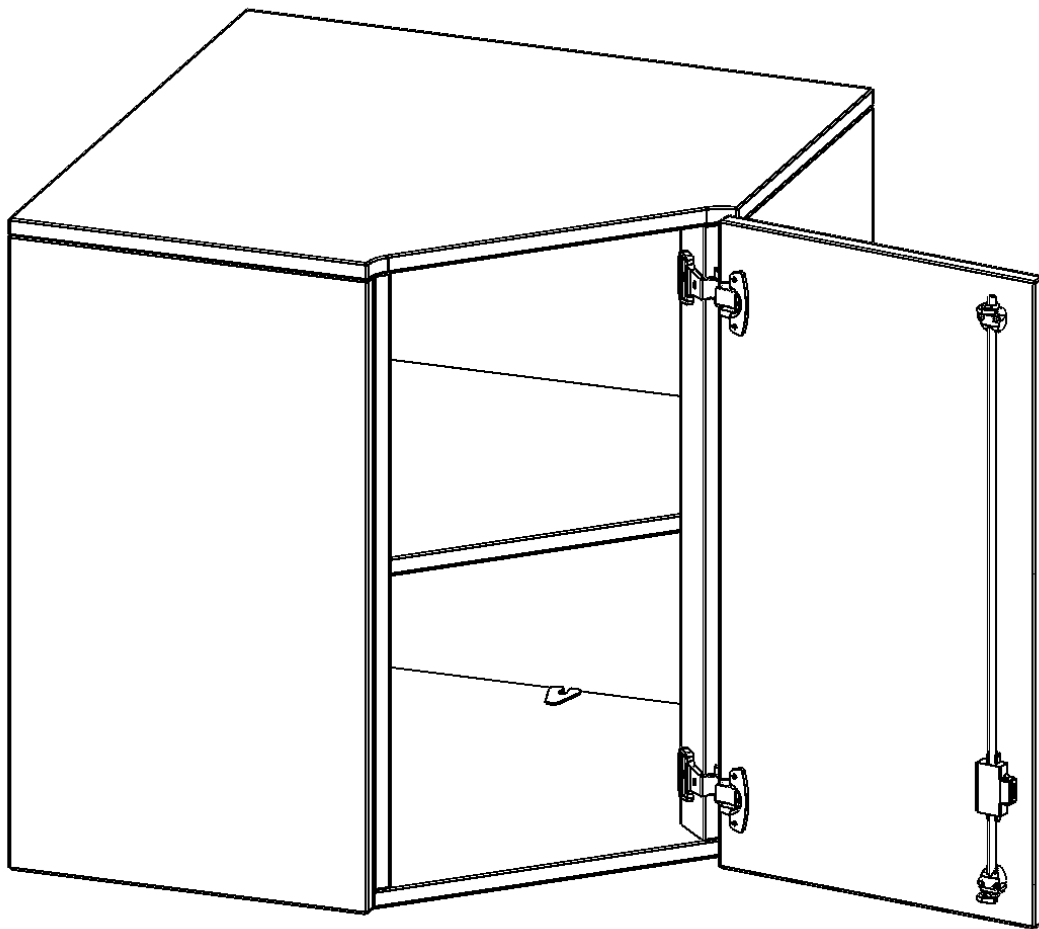

Die evo180 Inneneckschrank verschiedenen Höhen und Tiefen sind ein ganz besonderer Bestandteil unseres evo180 Schrankwandprogrammes. Sie helfen dabei, Ihnen eine Schrankwand im wahrsten Sinne des Wortes "um die Ecke zu bringen". Die Innenecken führen die Schrankwand um die Raumecke herum. Mit den Aufsatzschränken nutzen Sie die Raumhöhe optimal aus. Die Rückwand ist als Sichtrückwand ausgeführt.

Achten Sie auf die Tiefe der bereits vorhandenen Schränke oder Regale. Wir bieten die Innenecken im Standard für 40, 50 oder 60 cm tiefe Schrankwände an.

Alle Inneneckschränke werden aus melaminharzbeschichteter E1 Feinspanplatte gefertigt, die FSC zertifiziert und formaldehydfrei sind. Als Kanten verwenden wir besonders robuste 2 mm starke ABS Kanten, die unter hoher Temperatur fest verleimt werden. Bitte wählen Sie Ihr Wunschdekor aus unserer Dekorpalette aus. Die Einlegeböden sind im Raster von 32 mm verstellbar. Unsere hochwertigen Bodenträger verfügen über einen "Ausziehstop", so wird verhindert, dass Böden mit Inhalt darauf aus dem Regal oder Schrank rutschen können.

Konfigurieren Sie Ihr Wunsch Schrank indem Sie bei den angebotenen Varianten Ihre Auswahl treffen.

EIGENSCHAFTEN

- Inneneckschrank
- Aufsatzschrank, 1 abschließbare Tür
- Höhe 72 cm
- für 40 cm tiefe Schrankwände
- Tür öffnet nach rechts

Zubehör

Freistehend

28.10.2024
Seite 1/2

| | | |
|-----------------------|--|-----------------------|
| Artikelnummer | T7042ATIERE | |
| Breite / Höhe / Tiefe | 700 mm / 720 mm / 700 mm | 27.6" / 28.3" / 27.6" |
| Ordnerhöhen | 2 | |
| Einlegeböden | 1 | |
| Fächer | 2 | |
| Montageart | Freistehend | |
| Einsatzbereich | Grundschule, Weiterführende Schule, Büro und Objekt, Konferenzraum | |
| Material | Melaminplatte | |
| Bauart | Abschließbar, Aufsatzmodul | |
| Produktlinie | evo180 | |