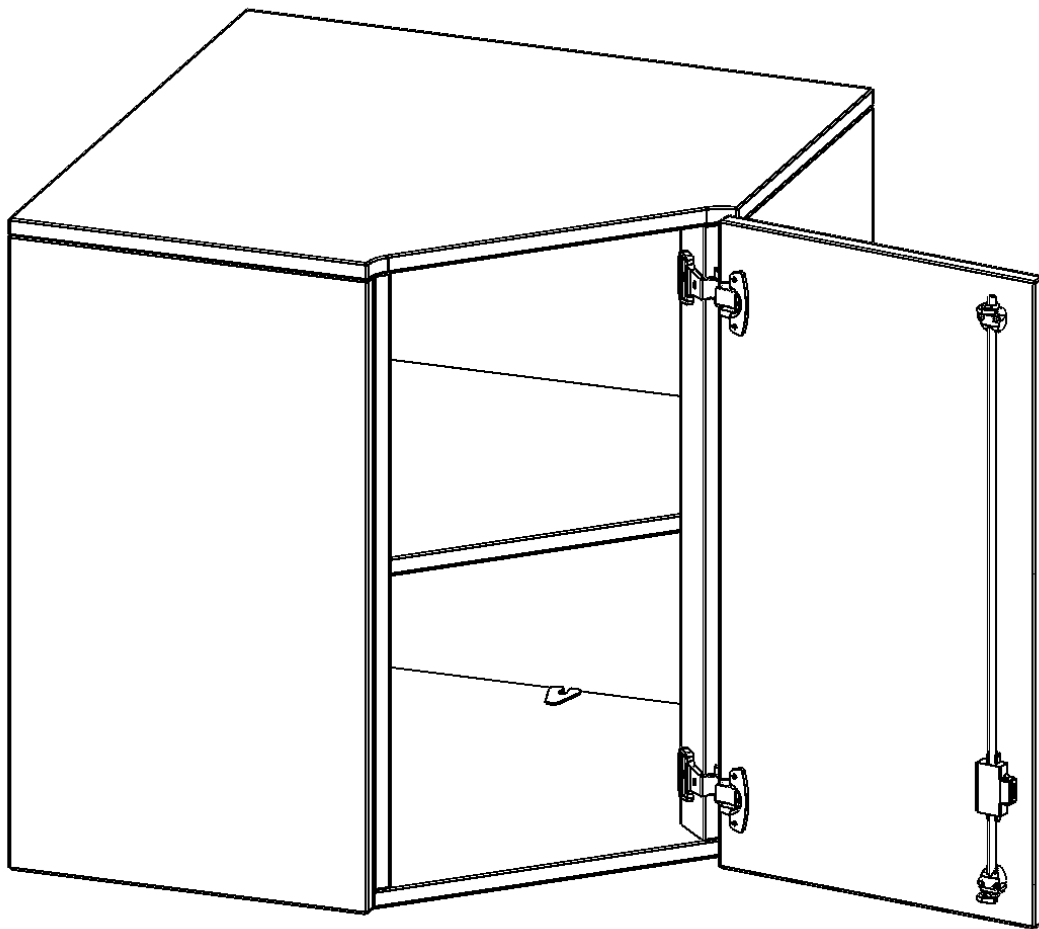

Die evo180 Inneneckschrank verschiedenen Höhen und Tiefen sind ein ganz besonderer Bestandteil unseres evo180 Schrankwandprogrammes. Sie helfen dabei, Ihnen eine Schrankwand im wahrsten Sinne des Wortes "um die Ecke zu bringen". Die Innenecken führen die Schrankwand um die Raumecke herum. Mit den Aufsatzschränken nutzen Sie die Raumhöhe optimal aus. Die Rückwand ist als Sichtrückwand ausgeführt.

Achten Sie auf die Tiefe der bereits vorhandenen Schränke oder Regale. Wir bieten die Innenecken im Standard für 40, 50 oder 60 cm tiefe Schrankwände an.

Alle Inneneckschränke werden aus melaminharzbeschichteter E1 Feinspanplatte gefertigt, die FSC zertifiziert und formaldehydfrei sind. Als Kanten verwenden wir besonders robuste 2 mm starke ABS Kanten, die unter hoher Temperatur fest verleimt werden. Bitte wählen Sie Ihr Wunschdekor aus unserer Dekorpalette aus. Die Einlegeböden sind im Raster von 32 mm verstellbar. Unsere hochwertigen Bodenträger verfügen über einen "Ausziehstop", so wird verhindert, dass Böden mit Inhalt darauf aus dem Regal oder Schrank rutschen können.

Konfigurieren Sie Ihr Wunsch Schrank indem Sie bei den angebotenen Varianten Ihre Auswahl treffen.

EIGENSCHAFTEN

- Inneneckschrank
- Aufsatzschrank, 1 abschließbare Tür
- Höhe 72 cm
- für 40 cm tiefe Schrankwände
- Tür öffnet nach rechts

Zubehör

Freistehend

Artikelnummer	T7042ATIERE	
Breite / Höhe / Tiefe	700 mm / 720 mm / 700 mm	27.6" / 28.3" / 27.6"
Ordnerhöhen	2	
Einlegeböden	1	
Fächer	2	
Montageart	Freistehend	
Einsatzbereich	Grundschule, Weiterführende Schule, Büro und Objekt, Konferenzraum	
Material	Melaminplatte	
Bauart	Abschließbar, Aufsatzmodul	
Produktlinie	evo180	