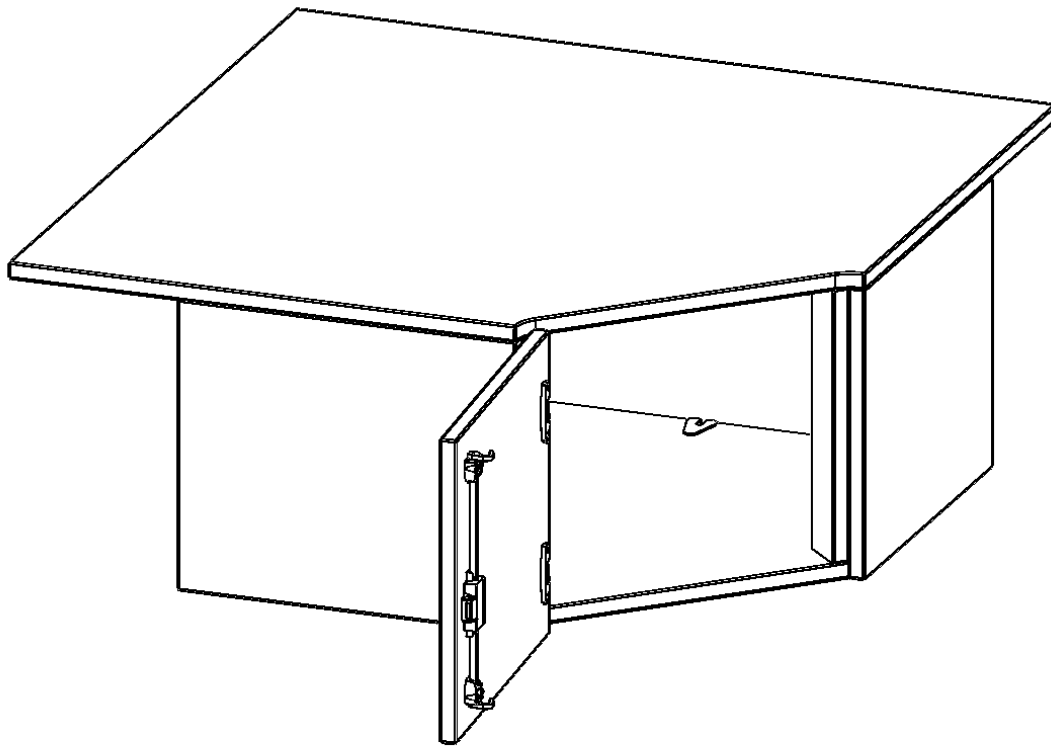

### PRODUKTBESCHREIBUNG

Die evo180 Inneneckschrank verschiedenen Höhen und Tiefen sind ein ganz besonderer Bestandteil unseres evo180 Schrankwandprogrammes. Sie helfen dabei, Ihnen eine Schrankwand im wahrsten Sinne des Wortes "um die Ecke zu bringen". Die Innenecken führen die Schrankwand um die Raumecke herum. Mit den Aufsatzschränken nutzen Sie die Raumhöhe optimal aus. Die Rückwand ist als Sichtrückwand ausgeführt.

Achten Sie auf die Tiefe der bereits vorhandenen Schränke oder Regale. Wir bieten die Innenecken im Standard für 40, 50 oder 60 cm tiefe Schrankwände an.

Alle Inneneckschränke werden aus melaminharzbeschichteter E1 Feinspanplatte gefertigt, die FSC zertifiziert und formaldehydfrei sind. Als Kanten verwenden wir besonders robuste 2 mm starke ABS Kanten, die unter hoher Temperatur fest verleimt werden. Bitte wählen Sie Ihr Wunschdekor aus unserer Dekorpalette aus. Die Einlegeböden sind im Raster von 32 mm verstellbar. Unsere hochwertigen Bodenträger verfügen über einen "Ausziehstop", so wird verhindert, dass Böden mit Inhalt darauf aus dem Regal oder Schrank rutschen können.

### EIGENSCHAFTEN

- Inneneckschrank
- Aufsatzschrank, 1 abschließbare Tür
- Höhe 36 cm
- für 60 cm tiefe Schrankwände
- Tür öffnet nach links

### Zubehör

Freistehend

28.10.2024  
Seite 1/2

Artikelnummer	T9061ATIELI	
Breite / Höhe / Tiefe	900 mm / 360 mm / 900 mm	35.4" / 14.2" / 35.4"
Ordnerhöhen	1	
Fächer	1	
Montageart	Freistehend	
Einsatzbereich	Grundschule, Weiterführende Schule, Büro und Objekt, Konferenzraum	
Material	Melaminplatte	
Bauart	Abschließbar, Aufsatzmodul	
Produktlinie	evo180	