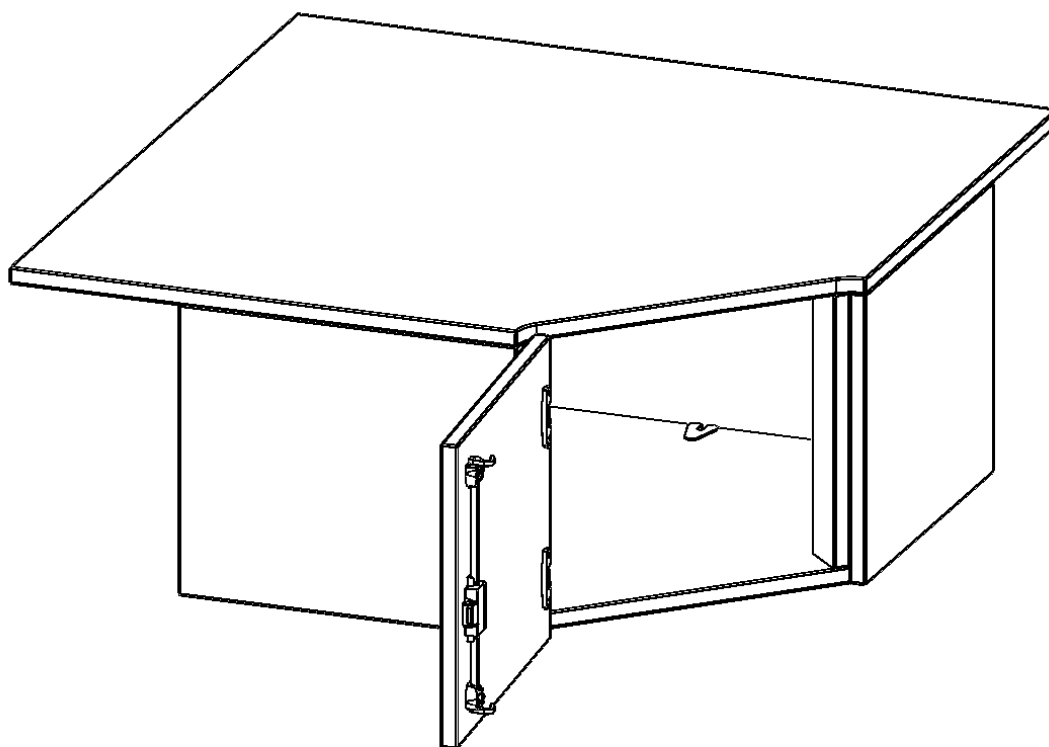

### PRODUKTBESCHREIBUNG

Die evo180 Inneneckschrank verschiedenen Höhen und Tiefen sind ein ganz besonderer Bestandteil unseres evo180 Schrankwandprogrammes. Sie helfen dabei, Ihnen eine Schrankwand im wahrsten Sinne des Wortes "um die Ecke zu bringen". Die Innenecken führen die Schrankwand um die Raumecke herum. Mit den Aufsatzschränken nutzen Sie die Raumhöhe optimal aus. Die Rückwand ist als Sichtrückwand ausgeführt.

Achten Sie auf die Tiefe der bereits vorhandenen Schränke oder Regale. Wir bieten die Innenecken im Standard für 40, 50 oder 60 cm tiefe Schrankwände an.

Alle Inneneckschränke werden aus melaminharzbeschichteter E1 Feinspanplatte gefertigt, die FSC zertifiziert und formaldehydfrei sind. Als Kanten verwenden wir besonders robuste 2 mm starke ABS Kanten, die unter hoher Temperatur fest verleimt werden. Bitte wählen Sie Ihr Wunschdekor aus unserer Dekorpalette aus. Die Einlegeböden sind im Raster von 32 mm verstellbar. Unsere hochwertigen Bodenträger verfügen über einen "Ausziehstop", so wird verhindert, dass Böden mit Inhalt darauf aus dem Regal oder Schrank rutschen können.

### EIGENSCHAFTEN

- Inneneckschrank
- Aufsatzschrank, 1 abschließbare Tür
- Höhe 36 cm
- für 60 cm tiefe Schrankwände
- Tür öffnet nach links

### Zubehör

Freistehend

Artikelnummer	T9061ATIELI	
Breite / Höhe / Tiefe	900 mm / 360 mm / 900 mm	35.4" / 14.2" / 35.4"
Ordnerhöhen	1	
Fächer	1	
Montageart	Freistehend	
Einsatzbereich	Grundschule, Weiterführende Schule, Büro und Objekt, Konferenzraum	
Material	Melaminplatte	
Bauart	Abschließbar, Aufsatzmodul	
Produktlinie	evo180	