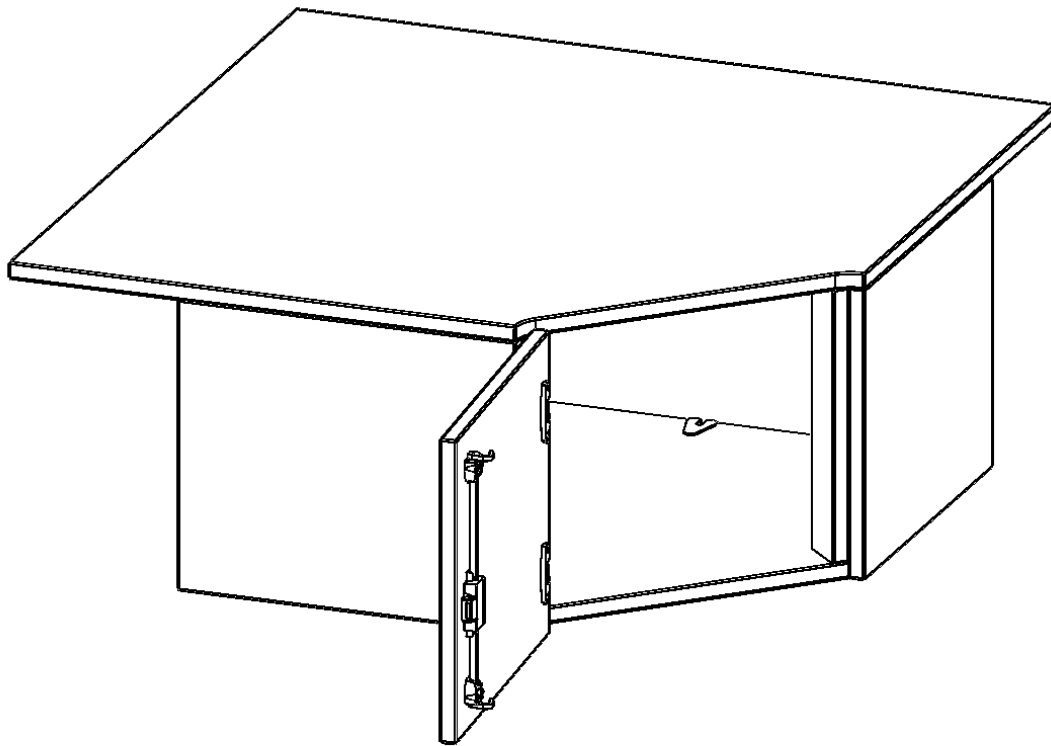

T9061ATIELI

PRODUKTDATENBLATT
WWW.MOEBELWERK-NIESKY.DE

INNENECKE AUFSATZSCHRANK, 1 ORDNERHÖHE - SERIE EVO180

FÜR 60 CM TIEFE SCHRANKWÄNDE, TÜR ÖFFNET NACH LINKS B/H/T: 90 X 36 X 90 CM

PRODUKTBESCHREIBUNG

Die evo180 Inneneckschrank verschiedenen Höhen und Tiefen sind ein ganz besonderer Bestandteil unseres evo180 Schrankwandprogrammes. Sie helfen dabei, Ihnen eine Schrankwand im wahrsten Sinne des Wortes "um die Ecke zu bringen". Die Innenecken führen die Schrankwand um die Raumecke herum. Mit den Aufsatzschränken nutzen Sie die Raumhöhe optimal aus. Die Rückwand ist als Sichtrückwand ausgeführt.

Achten Sie auf die Tiefe der bereits vorhandenen Schränke oder Regale. Wir bieten die Innenecken im Standard für 40, 50 oder 60 cm tiefe Schrankwände an.

Alle Inneneckschränke werden aus melaminharzbeschichteter E1 Feinspanplatte gefertigt, die FSC zertifiziert und formaldehydfrei sind. Als Kanten verwenden wir besonders robuste 2 mm starke ABS Kanten, die unter hoher Temperatur fest verleimt werden. Bitte wählen Sie Ihr Wunschdekor aus unserer Dekorpalette aus. Die Einlegeböden sind im Raster von 32 mm verstellbar. Unsere hochwertigen Bodenträger verfügen über einen "Ausziehstop", so wird verhindert, dass Böden mit Inhalt darauf aus dem Regal oder Schrank rutschen können.

Konfigurieren Sie Ihr Wunsch Schrank indem Sie bei den angebotenen Varianten Ihre Auswahl treffen.

EIGENSCHAFTEN

- Inneneckschrank
- Aufsatzschrank, 1 abschließbare Tür
- Höhe 36 cm
- für 60 cm tiefe Schrankwände
- Tür öffnet nach links

Zubehör

Freistehend

28.10.2024
Seite 1/2

Artikelnummer	T9061ATIELI	
Breite / Höhe / Tiefe	900 mm / 360 mm / 900 mm	35.4" / 14.2" / 35.4"
Ordnerhöhen	1	
Fächer	1	
Montageart	Freistehend	
Einsatzbereich	Grundschule, Weiterführende Schule, Büro und Objekt, Konferenzraum	
Material	Melaminplatte	
Bauart	Abschließbar, Aufsatzmodul	
Produktlinie	evo180	