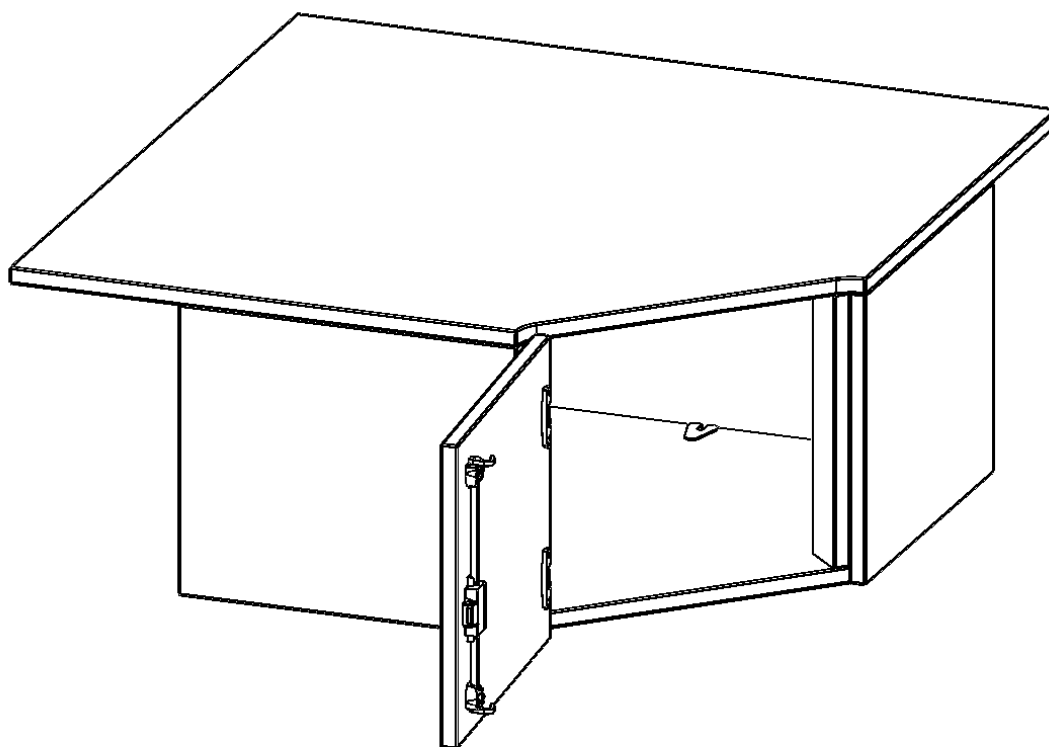

T9061ATIELI

PRODUKTDATENBLATT
WWW.MOEBELWERK-NIESKY.DE

INNENECKE AUFSATZSCHRANK, 1 ORDNERHÖHE - SERIE EVO180

FÜR 60 CM TIEFE SCHRANKWÄNDE, TÜR ÖFFNET NACH LINKS B/H/T: 90 X 36 X 90 CM

PRODUKTBESCHREIBUNG

Die evo180 Inneneckschrank verschiedenen Höhen und Tiefen sind ein ganz besonderer Bestandteil unseres evo180 Schrankwandprogrammes. Sie helfen dabei, Ihnen eine Schrankwand im wahrsten Sinne des Wortes "um die Ecke zu bringen". Die Innenecken führen die Schrankwand um die Raumecke herum. Mit den Aufsatzschränken nutzen Sie die Raumhöhe optimal aus. Die Rückwand ist als Sichtrückwand ausgeführt.

Achten Sie auf die Tiefe der bereits vorhandenen Schränke oder Regale. Wir bieten die Innenecken im Standard für 40, 50 oder 60 cm tiefe Schrankwände an.

Alle Inneneckschränke werden aus melaminharzbeschichteter E1 Feinspanplatte gefertigt, die FSC zertifiziert und formaldehydfrei sind. Als Kanten verwenden wir besonders robuste 2 mm starke ABS Kanten, die unter hoher Temperatur fest verleimt werden. Bitte wählen Sie Ihr Wunschdekor aus unserer Dekorpalette aus. Die Einlegeböden sind im Raster von 32 mm verstellbar. Unsere hochwertigen Bodenträger verfügen über einen "Ausziehstop", so wird verhindert, dass Böden mit Inhalt darauf aus dem Regal oder Schrank rutschen können.

Konfigurieren Sie Ihr Wunsch Schrank indem Sie bei den angebotenen Varianten Ihre Auswahl treffen.

EIGENSCHAFTEN

- Inneneckschrank
- Aufsatzschrank, 1 abschließbare Tür
- Höhe 36 cm
- für 60 cm tiefe Schrankwände
- Tür öffnet nach links

Zubehör

Freistehend

Artikelnummer	T9061ATIELI	
Breite / Höhe / Tiefe	900 mm / 360 mm / 900 mm	35.4" / 14.2" / 35.4"
Ordnerhöhen	1	
Fächer	1	
Montageart	Freistehend	
Einsatzbereich	Grundschule, Weiterführende Schule, Büro und Objekt, Konferenzraum	
Material	Melaminplatte	
Bauart	Abschließbar, Aufsatzmodul	
Produktlinie	evo180	