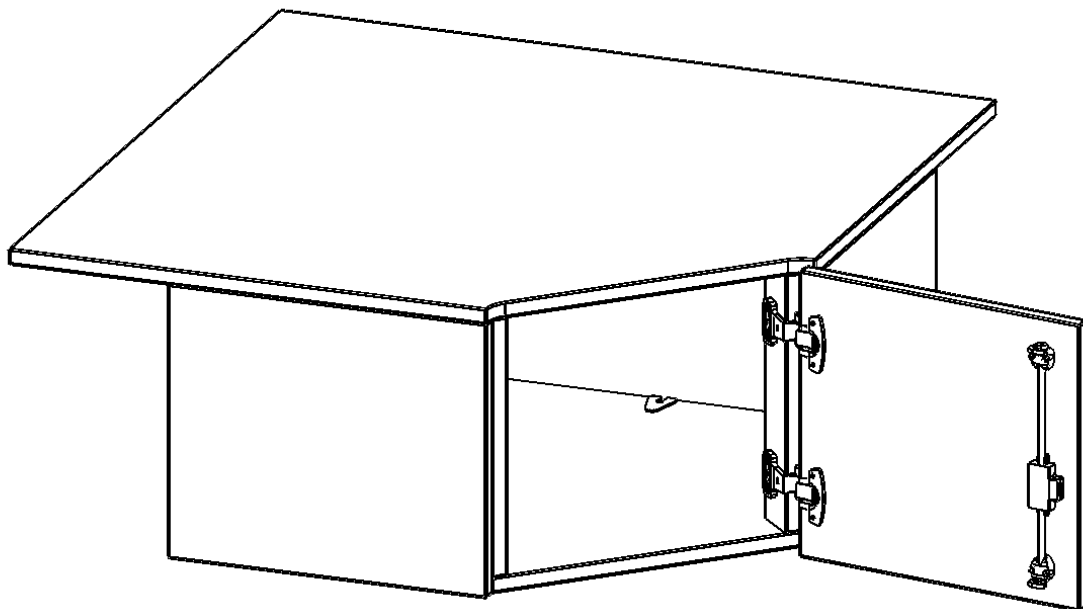

### PRODUKTBESCHREIBUNG

Die evo180 Inneneckschrank verschiedenen Höhen und Tiefen sind ein ganz besonderer Bestandteil unseres evo180 Schrankwandprogrammes. Sie helfen dabei, Ihnen eine Schrankwand im wahrsten Sinne des Wortes "um die Ecke zu bringen". Die Innenecken führen die Schrankwand um die Raumecke herum. Mit den Aufsatzschränken nutzen Sie die Raumhöhe optimal aus. Die Rückwand ist als Sichtrückwand ausgeführt.

Achten Sie auf die Tiefe der bereits vorhandenen Schränke oder Regale. Wir bieten die Innenecken im Standard für 40, 50 oder 60 cm tiefe Schrankwände an.

Alle Inneneckschränke werden aus melaminharzbeschichteter E1 Feinspanplatte gefertigt, die FSC zertifiziert und formaldehydfrei sind. Als Kanten verwenden wir besonders robuste 2 mm starke ABS Kanten, die unter hoher Temperatur fest verleimt werden. Bitte wählen Sie Ihr Wunschdekor aus unserer Dekorpalette aus. Die Einlegeböden sind im Raster von 32 mm verstellbar. Unsere hochwertigen Bodenträger verfügen über einen "Ausziehstop", so wird verhindert, dass Böden mit Inhalt darauf aus dem Regal oder Schrank rutschen können.

### EIGENSCHAFTEN

- Inneneckschrank
- Aufsatzschrank, 1 abschließbare Tür
- Höhe 36 cm
- für 60 cm tiefe Schrankwände
- Tür öffnet nach rechts

### Zubehör

Freistehend

Artikelnummer	T9061ATIERE	
Breite / Höhe / Tiefe	900 mm / 360 mm / 900 mm	35.4" / 14.2" / 35.4"
Ordnerhöhen	1	
Fächer	1	
Montageart	Freistehend	
Einsatzbereich	Grundschule, Weiterführende Schule, Büro und Objekt, Konferenzraum	
Material	Melaminplatte	
Bauart	Abschließbar, Aufsatzmodul	
Produktlinie	evo180	