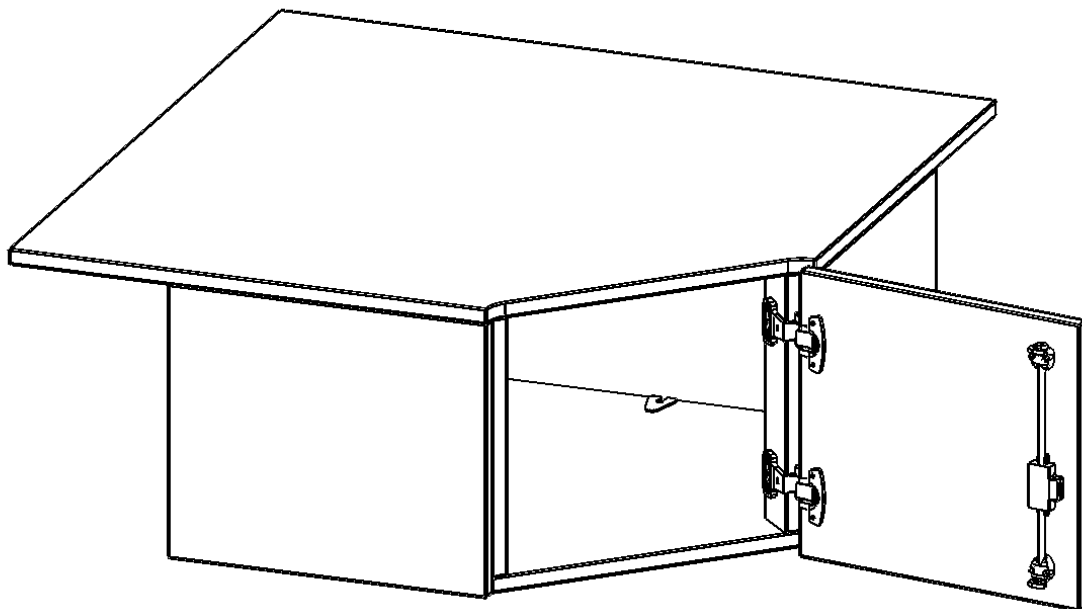

### PRODUKTBESCHREIBUNG

Die evo180 Inneneckschrank verschiedenen Höhen und Tiefen sind ein ganz besonderer Bestandteil unseres evo180 Schrankwandprogrammes. Sie helfen dabei, Ihnen eine Schrankwand im wahrsten Sinne des Wortes "um die Ecke zu bringen". Die Innenecken führen die Schrankwand um die Raumecke herum. Mit den Aufsatzschränken nutzen Sie die Raumhöhe optimal aus. Die Rückwand ist als Sichtrückwand ausgeführt.

Achten Sie auf die Tiefe der bereits vorhandenen Schränke oder Regale. Wir bieten die Innenecken im Standard für 40, 50 oder 60 cm tiefe Schrankwände an.

Alle Inneneckschränke werden aus melaminharzbeschichteter E1 Feinspanplatte gefertigt, die FSC zertifiziert und formaldehydfrei sind. Als Kanten verwenden wir besonders robuste 2 mm starke ABS Kanten, die unter hoher Temperatur fest verleimt werden. Bitte wählen Sie Ihr Wunschdekor aus unserer Dekorpalette aus. Die Einlegeböden sind im Raster von 32 mm verstellbar. Unsere hochwertigen Bodenträger verfügen über einen "Ausziehstop", so wird verhindert, dass Böden mit Inhalt darauf aus dem Regal oder Schrank rutschen können.

### EIGENSCHAFTEN

- Inneneckschrank
- Aufsatzschrank, 1 abschließbare Tür
- Höhe 36 cm
- für 60 cm tiefe Schrankwände
- Tür öffnet nach rechts

### Zubehör

Freistehend

Artikelnummer	T9061ATIERE	
Breite / Höhe / Tiefe	900 mm / 360 mm / 900 mm	35.4" / 14.2" / 35.4"
Ordnerhöhen	1	
Fächer	1	
Montageart	Freistehend	
Einsatzbereich	Grundschule, Weiterführende Schule, Büro und Objekt, Konferenzraum	
Material	Melaminplatte	
Bauart	Abschließbar, Aufsatzmodul	
Produktlinie	evo180	