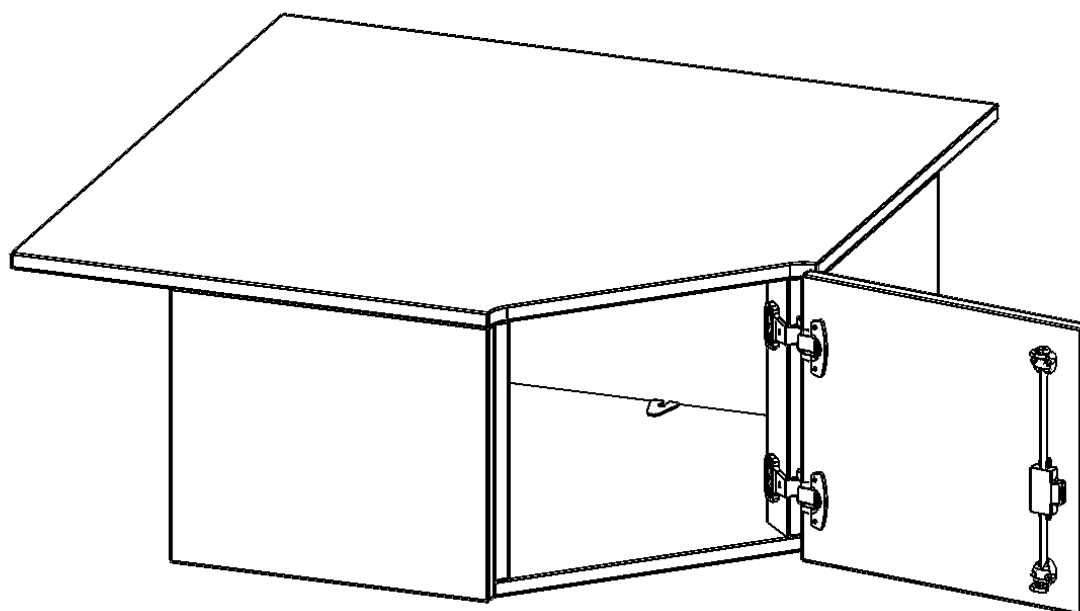

### PRODUKTBESCHREIBUNG

Die evo180 Inneneckschrank verschiedenen Höhen und Tiefen sind ein ganz besonderer Bestandteil unseres evo180 Schrankwandprogrammes. Sie helfen dabei, Ihnen eine Schrankwand im wahrsten Sinne des Wortes "um die Ecke zu bringen". Die Innenecken führen die Schrankwand um die Raumecke herum. Mit den Aufsatzschränken nutzen Sie die Raumhöhe optimal aus. Die Rückwand ist als Sichtrückwand ausgeführt.

Achten Sie auf die Tiefe der bereits vorhandenen Schränke oder Regale. Wir bieten die Innenecken im Standard für 40, 50 oder 60 cm tiefe Schrankwände an.

Alle Inneneckschränke werden aus melaminharzbeschichteter E1 Feinspanplatte gefertigt, die FSC zertifiziert und formaldehydfrei sind. Als Kanten verwenden wir besonders robuste 2 mm starke ABS Kanten, die unter hoher Temperatur fest verleimt werden. Bitte wählen Sie Ihr Wunschdekor aus unserer Dekorpalette aus. Die Einlegeböden sind im Raster von 32 mm verstellbar. Unsere hochwertigen Bodenträger verfügen über einen "Ausziehstop", so wird verhindert, dass Böden mit Inhalt darauf aus dem Regal oder Schrank rutschen können.

### EIGENSCHAFTEN

- Inneneckschrank
- Aufsatzschrank, 1 abschließbare Tür
- Höhe 36 cm
- für 60 cm tiefe Schrankwände
- Tür öffnet nach rechts

### Zubehör

Freistehend

Artikelnummer	T9061ATIERE	
Breite / Höhe / Tiefe	900 mm / 360 mm / 900 mm	35.4" / 14.2" / 35.4"
Ordnerhöhen	1	
Fächer	1	
Montageart	Freistehend	
Einsatzbereich	Grundschule, Weiterführende Schule, Büro und Objekt, Konferenzraum	
Material	Melaminplatte	
Bauart	Abschließbar, Aufsatzmodul	
Produktlinie	evo180	