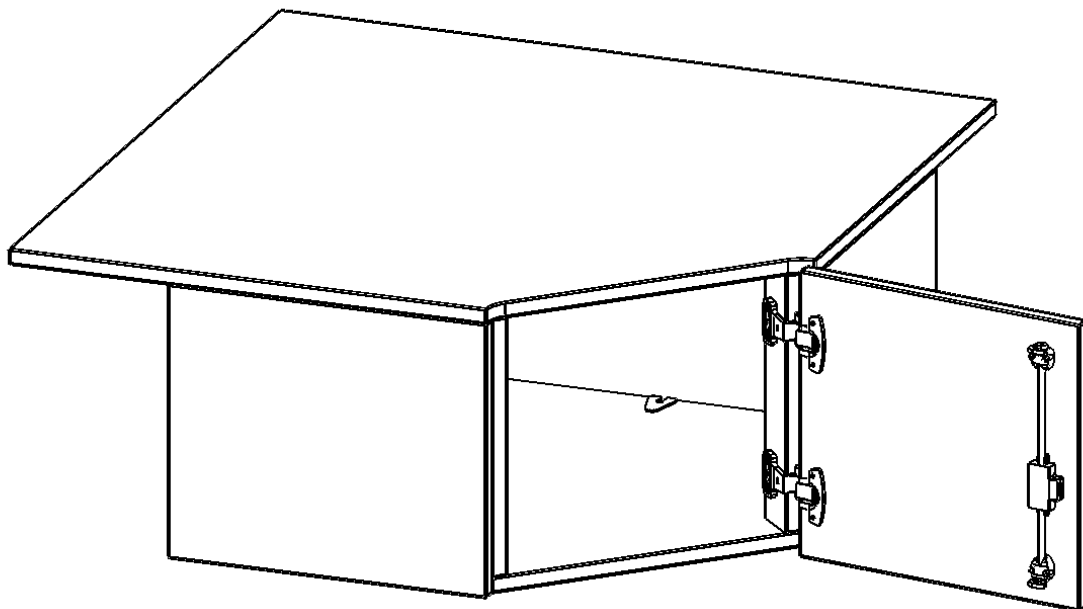

INNENECKE AUFSATZSCHRANK, 1 ORDNERHÖHE - SERIE EVO180

FÜR 60 CM TIEFE SCHRANKWÄNDE, TÜR ÖFFNET NACH RECHTS B/H/T: 90 X 36 X 90 CM

PRODUKTBESCHREIBUNG

Die evo180 Inneneckschrank verschiedenen Höhen und Tiefen sind ein ganz besonderer Bestandteil unseres evo180 Schrankwandprogrammes. Sie helfen dabei, Ihnen eine Schrankwand im wahrsten Sinne des Wortes "um die Ecke zu bringen". Die Innenecken führen die Schrankwand um die Raumecke herum. Mit den Aufsatzschränken nutzen Sie die Raumhöhe optimal aus. Die Rückwand ist als Sichtrückwand ausgeführt.

Achten Sie auf die Tiefe der bereits vorhandenen Schränke oder Regale. Wir bieten die Innenecken im Standard für 40, 50 oder 60 cm tiefe Schrankwände an.

Alle Inneneckschränke werden aus melaminharzbeschichteter E1 Feinspanplatte gefertigt, die FSC zertifiziert und formaldehydfrei sind. Als Kanten verwenden wir besonders robuste 2 mm starke ABS Kanten, die unter hoher Temperatur fest verleimt werden. Bitte wählen Sie Ihr Wunschdekor aus unserer Dekorpalette aus. Die Einlegeböden sind im Raster von 32 mm verstellbar. Unsere hochwertigen Bodenträger verfügen über einen "Ausziehstop", so wird verhindert, dass Böden mit Inhalt darauf aus dem Regal oder Schrank rutschen können.

Konfigurieren Sie Ihr Wunsch Schrank indem Sie bei den angebotenen Varianten Ihre Auswahl treffen.

EIGENSCHAFTEN

- Inneneckschrank
- Aufsatzschrank, 1 abschließbare Tür
- Höhe 36 cm
- für 60 cm tiefe Schrankwände
- Tür öffnet nach rechts

Zubehör

Freistehend

Artikelnummer	T9061ATIERE	
Breite / Höhe / Tiefe	900 mm / 360 mm / 900 mm	35.4" / 14.2" / 35.4"
Ordnerhöhen	1	
Fächer	1	
Montageart	Freistehend	
Einsatzbereich	Grundschule, Weiterführende Schule, Büro und Objekt, Konferenzraum	
Material	Melaminplatte	
Bauart	Abschließbar, Aufsatzmodul	
Produktlinie	evo180	