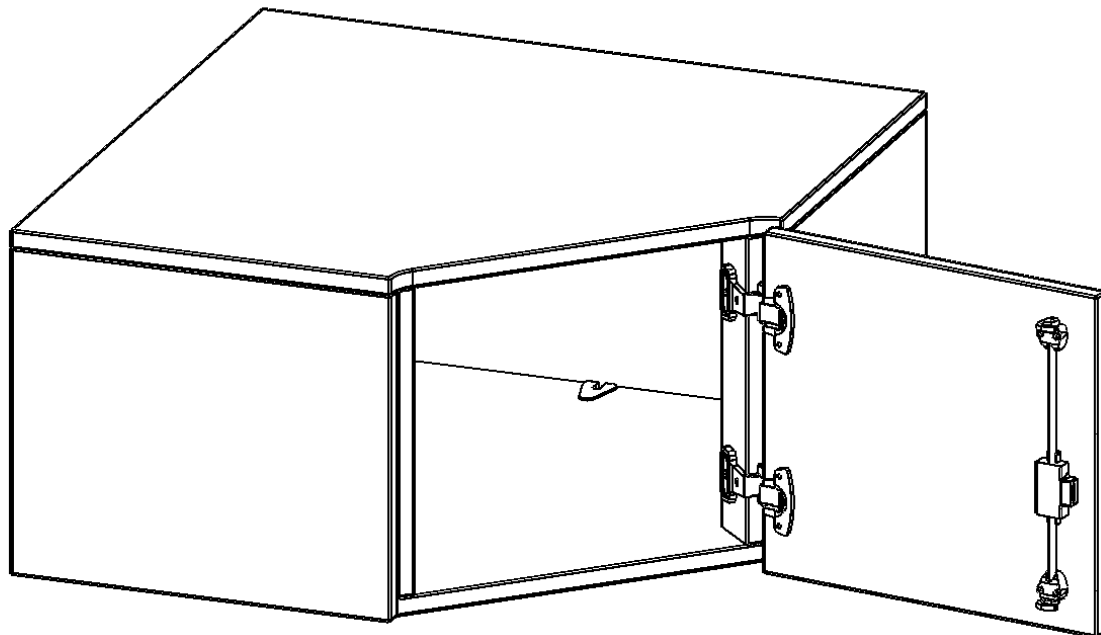

### PRODUKTBESCHREIBUNG

Die evo180 Inneneckschrank verschiedenen Höhen und Tiefen sind ein ganz besonderer Bestandteil unseres evo180 Schrankwandprogrammes. Sie helfen dabei, Ihnen eine Schrankwand im wahrsten Sinne des Wortes "um die Ecke zu bringen". Die Innenecken führen die Schrankwand um die Raumecke herum. Mit den Aufsatzschränken nutzen Sie die Raumhöhe optimal aus. Die Rückwand ist als Sichtrückwand ausgeführt.

Achten Sie auf die Tiefe der bereits vorhandenen Schränke oder Regale. Wir bieten die Innenecken im Standard für 40, 50 oder 60 cm tiefe Schrankwände an.

Alle Inneneckschränke werden aus melaminharzbeschichteter E1 Feinspanplatte gefertigt, die FSC zertifiziert und formaldehydfrei sind. Als Kanten verwenden wir besonders robuste 2 mm starke ABS Kanten, die unter hoher Temperatur fest verleimt werden. Bitte wählen Sie Ihr Wunschdekor aus unserer Dekorpalette aus. Die Einlegeböden sind im Raster von 32 mm verstellbar. Unsere hochwertigen Bodenträger verfügen über einen "Ausziehstop", so wird verhindert, dass Böden mit Inhalt darauf aus dem Regal oder Schrank rutschen können.

### EIGENSCHAFTEN

- Inneneckschrank
- Aufsatzschrank, 1 abschließbare Tür
- Höhe 36 cm
- für 40 cm tiefe Schrankwände
- Tür öffnet nach rechts

### Zubehör

Freistehend

Artikelnummer	T8051ATIERE	
Breite / Höhe / Tiefe	800 mm / 360 mm / 800 mm	31.5" / 14.2" / 31.5"
Ordnerhöhen	1	
Fächer	1	
Montageart	Freistehend	
Einsatzbereich	Grundschule, Weiterführende Schule, Büro und Objekt, Konferenzraum	
Material	Melaminplatte	
Bauart	Abschließbar, Aufsatzmodul	
Produktlinie	evo180	