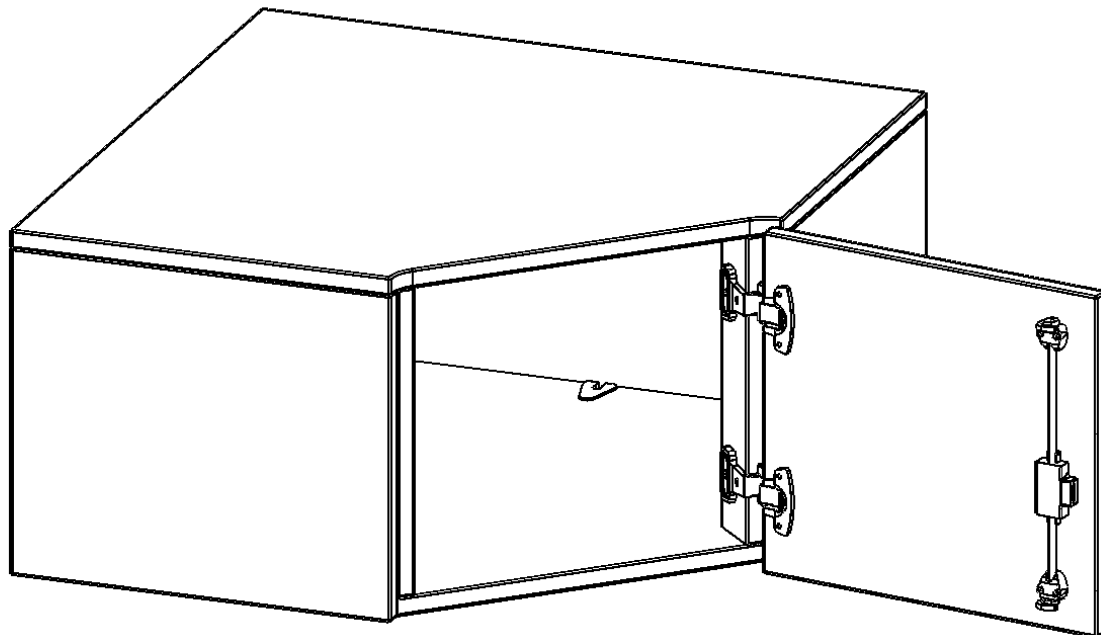

INNENECKE AUFSATZSCHRANK, 1 ORDNERHÖHE - SERIE EVO180

FÜR 50 CM TIEFE SCHRANKWÄNDE, TÜR ÖFFNET NACH RECHTS B/H/T: 80 X 36 X 80 CM

PRODUKTBESCHREIBUNG

Die evo180 Inneneckschrank verschiedenen Höhen und Tiefen sind ein ganz besonderer Bestandteil unseres evo180 Schrankwandprogrammes. Sie helfen dabei, Ihnen eine Schrankwand im wahrsten Sinne des Wortes "um die Ecke zu bringen". Die Innenecken führen die Schrankwand um die Raumecke herum. Mit den Aufsatzschränken nutzen Sie die Raumhöhe optimal aus. Die Rückwand ist als Sichtrückwand ausgeführt.

Achten Sie auf die Tiefe der bereits vorhandenen Schränke oder Regale. Wir bieten die Innenecken im Standard für 40, 50 oder 60 cm tiefe Schrankwände an.

Alle Inneneckschränke werden aus melaminharzbeschichteter E1 Feinspanplatte gefertigt, die FSC zertifiziert und formaldehydfrei sind. Als Kanten verwenden wir besonders robuste 2 mm starke ABS Kanten, die unter hoher Temperatur fest verleimt werden. Bitte wählen Sie Ihr Wunschdekor aus unserer Dekorpalette aus. Die Einlegeböden sind im Raster von 32 mm verstellbar. Unsere hochwertigen Bodenträger verfügen über einen "Ausziehstop", so wird verhindert, dass Böden mit Inhalt darauf aus dem Regal oder Schrank rutschen können.

Konfigurieren Sie Ihr Wunsch Schrank indem Sie bei den angebotenen Varianten Ihre Auswahl treffen.

EIGENSCHAFTEN

- Inneneckschrank
- Aufsatzschrank, 1 abschließbare Tür
- Höhe 36 cm
- für 40 cm tiefe Schrankwände
- Tür öffnet nach rechts

Zubehör

Freistehend

Artikelnummer	T8051ATIERE	
Breite / Höhe / Tiefe	800 mm / 360 mm / 800 mm	31.5" / 14.2" / 31.5"
Ordnerhöhen	1	
Fächer	1	
Montageart	Freistehend	
Einsatzbereich	Grundschule, Weiterführende Schule, Büro und Objekt, Konferenzraum	
Material	Melaminplatte	
Bauart	Abschließbar, Aufsatzmodul	
Produktlinie	evo180	