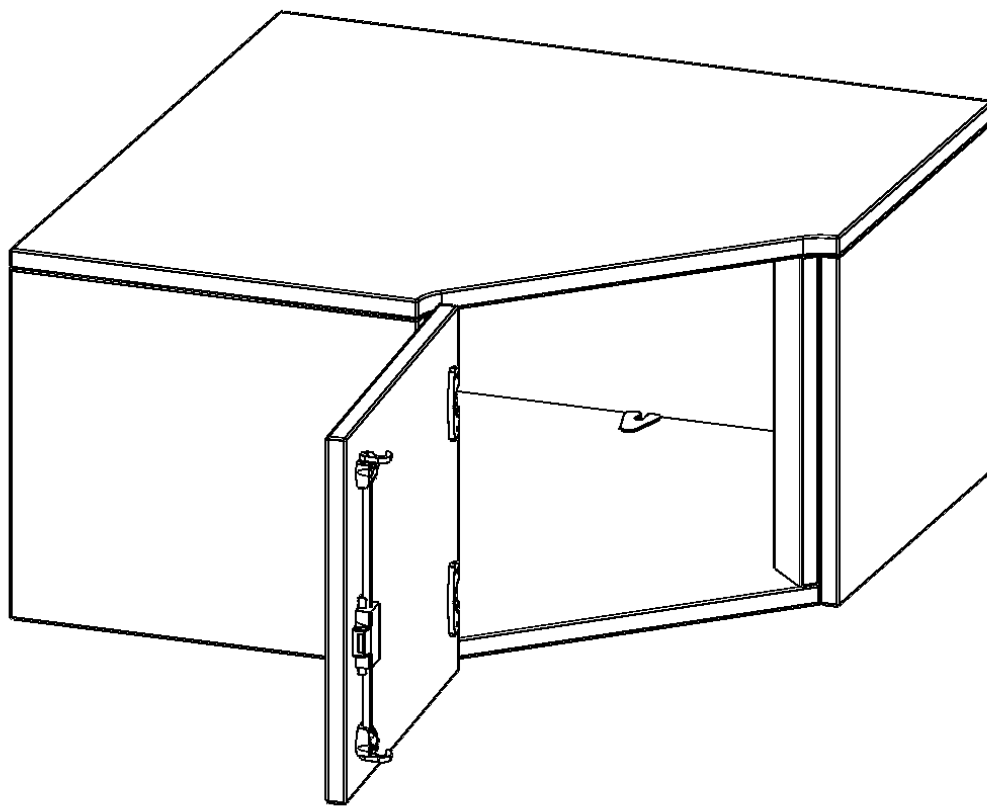

T7041ATIELI

PRODUKTDATENBLATT
WWW.MOEBELWERK-NIESKY.DE

INNENECKE AUFSATZSCHRANK, 1 ORDNERHÖHE - SERIE EVO180

FÜR 40 CM TIEFE SCHRANKWÄNDE, TÜR ÖFFNET NACH LINKS B/H/T: 70 X 36 X 70 CM

PRODUKTBESCHREIBUNG

Die evo180 Inneneckschrank verschiedenen Höhen und Tiefen sind ein ganz besonderer Bestandteil unseres evo180 Schrankwandprogrammes. Sie helfen dabei, Ihnen eine Schrankwand im wahrsten Sinne des Wortes "um die Ecke zu bringen". Die Innenecken führen die Schrankwand um die Raumecke herum. Mit den Aufsatzschränken nutzen Sie die Raumhöhe optimal aus. Die Rückwand ist als Sichtrückwand ausgeführt.

Achten Sie auf die Tiefe der bereits vorhandenen Schränke oder Regale. Wir bieten die Innenecken im Standard für 40, 50 oder 60 cm tiefe Schrankwände an.

Alle Inneneckschränke werden aus melaminharzbeschichteter E1 Feinspanplatte gefertigt, die FSC zertifiziert und formaldehydfrei sind. Als Kanten verwenden wir besonders robuste 2 mm starke ABS Kanten, die unter hoher Temperatur fest verleimt werden. Bitte wählen Sie Ihr Wunschdekor aus unserer Dekorpalette aus. Die Einlegeböden sind im Raster von 32 mm verstellbar. Unsere hochwertigen Bodenträger verfügen über einen "Ausziehstop", so wird verhindert, dass Böden mit Inhalt darauf aus dem Regal oder Schrank rutschen können.

Konfigurieren Sie Ihr Wunsch Schrank indem Sie bei den angebotenen Varianten Ihre Auswahl treffen.

EIGENSCHAFTEN

- Inneneckschrank
- Aufsatzschrank, 1 abschließbare Tür
- Höhe 36 cm
- für 40 cm tiefe Schrankwände
- Tür öffnet nach links

Zubehör

Freistehend

Artikelnummer	T7041ATIELI	
Breite / Höhe / Tiefe	700 mm / 360 mm / 700 mm	27.6" / 14.2" / 27.6"
Ordnerhöhen	1	
Fächer	1	
Montageart	Freistehend	
Einsatzbereich	Grundschule, Weiterführende Schule, Büro und Objekt, Konferenzraum	
Material	Melaminplatte	
Bauart	Abschließbar, Aufsatzmodul	
Produktlinie	evo180	