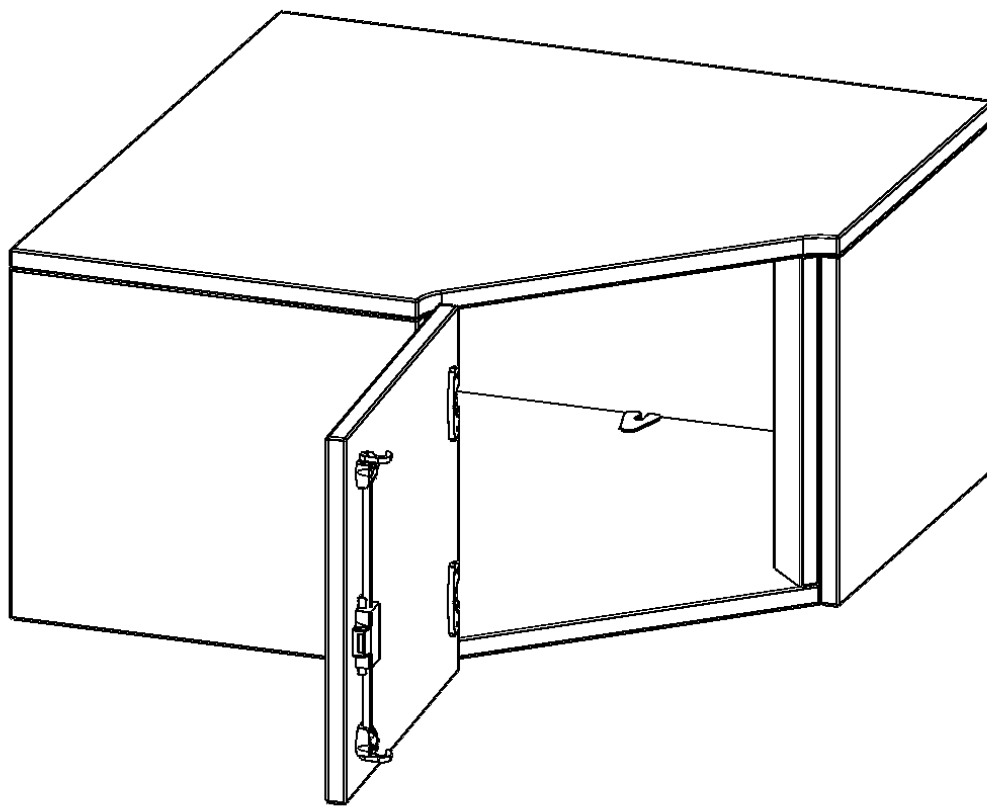

### PRODUKTBESCHREIBUNG

Die evo180 Inneneckschrank verschiedenen Höhen und Tiefen sind ein ganz besonderer Bestandteil unseres evo180 Schrankwandprogrammes. Sie helfen dabei, Ihnen eine Schrankwand im wahrsten Sinne des Wortes "um die Ecke zu bringen". Die Innenecken führen die Schrankwand um die Raumecke herum. Mit den Aufsatzschränken nutzen Sie die Raumhöhe optimal aus. Die Rückwand ist als Sichtrückwand ausgeführt.

Achten Sie auf die Tiefe der bereits vorhandenen Schränke oder Regale. Wir bieten die Innenecken im Standard für 40, 50 oder 60 cm tiefe Schrankwände an.

Alle Inneneckschränke werden aus melaminharzbeschichteter E1 Feinspanplatte gefertigt, die FSC zertifiziert und formaldehydfrei sind. Als Kanten verwenden wir besonders robuste 2 mm starke ABS Kanten, die unter hoher Temperatur fest verleimt werden. Bitte wählen Sie Ihr Wunschdekor aus unserer Dekorpalette aus. Die Einlegeböden sind im Raster von 32 mm verstellbar. Unsere hochwertigen Bodenträger verfügen über einen "Ausziehstop", so wird verhindert, dass Böden mit Inhalt darauf aus dem Regal oder Schrank rutschen können.

### EIGENSCHAFTEN

- Inneneckschrank
- Aufsatzschrank, 1 abschließbare Tür
- Höhe 36 cm
- für 40 cm tiefe Schrankwände
- Tür öffnet nach links

### Zubehör

Freistehend

28.10.2024  
Seite 1/2

Artikelnummer	T7041ATI1	
Breite / Höhe / Tiefe	700 mm / 360 mm / 700 mm	27.6" / 14.2" / 27.6"
Ordnerhöhen	1	
Fächer	1	
Montageart	Freistehend	
Einsatzbereich	Grundschule, Weiterführende Schule, Büro und Objekt, Konferenzraum	
Material	Melaminplatte	
Bauart	Abschließbar, Aufsatzmodul	
Produktlinie	evo180	