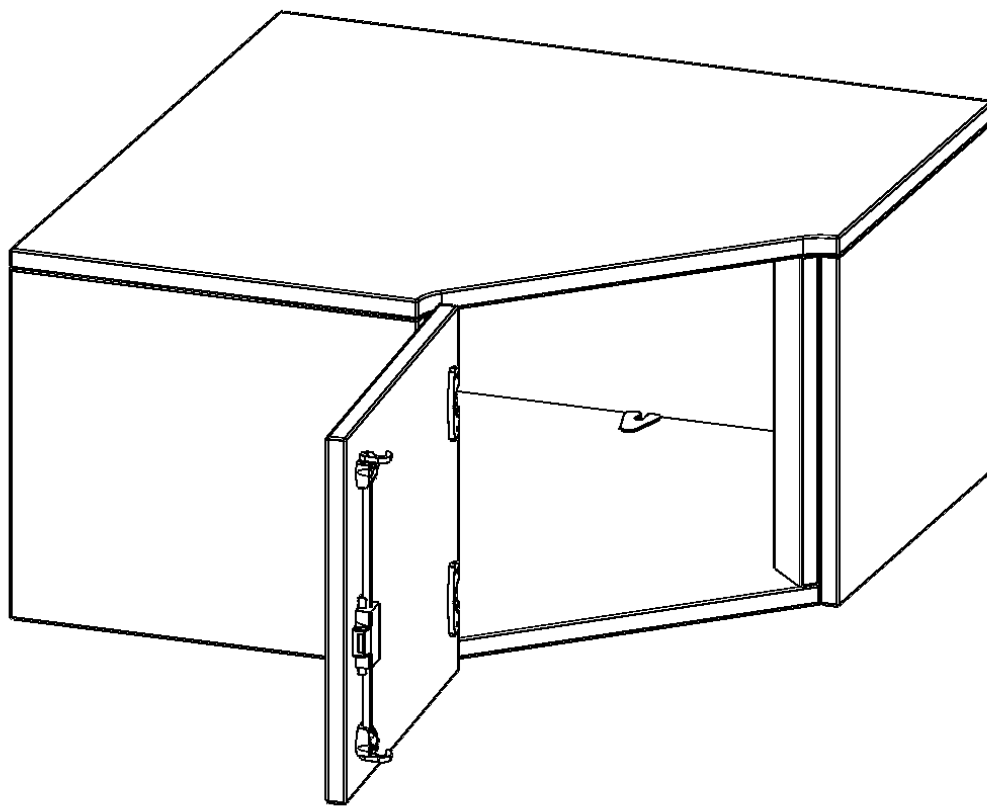

Artikelnummer	T7041ATIELI	
Breite / Höhe / Tiefe	700 mm / 360 mm / 700 mm	27.6" / 14.2" / 27.6"
Ordnerhöhen	1	
Fächer	1	
Montageart	Freistehend	
Einsatzbereich	Grundschule, Weiterführende Schule, Büro und Objekt, Konferenzraum	
Material	Melaminplatte	
Bauart	Abschließbar, Aufsatzmodul	
Produktlinie	evo180	

Möbelwerk Niesky GmbH
Neuhofer Straße 4-6
02906 Niesky
Deutschland

T +49 3588 2537-0
F +49 3588 2537-30
E info@moebelwerk-niesky.de
www.moebelwerk-niesky.de

© Copyright by Möbelwerk Niesky GmbH

25.03.2025
Seite 2/2