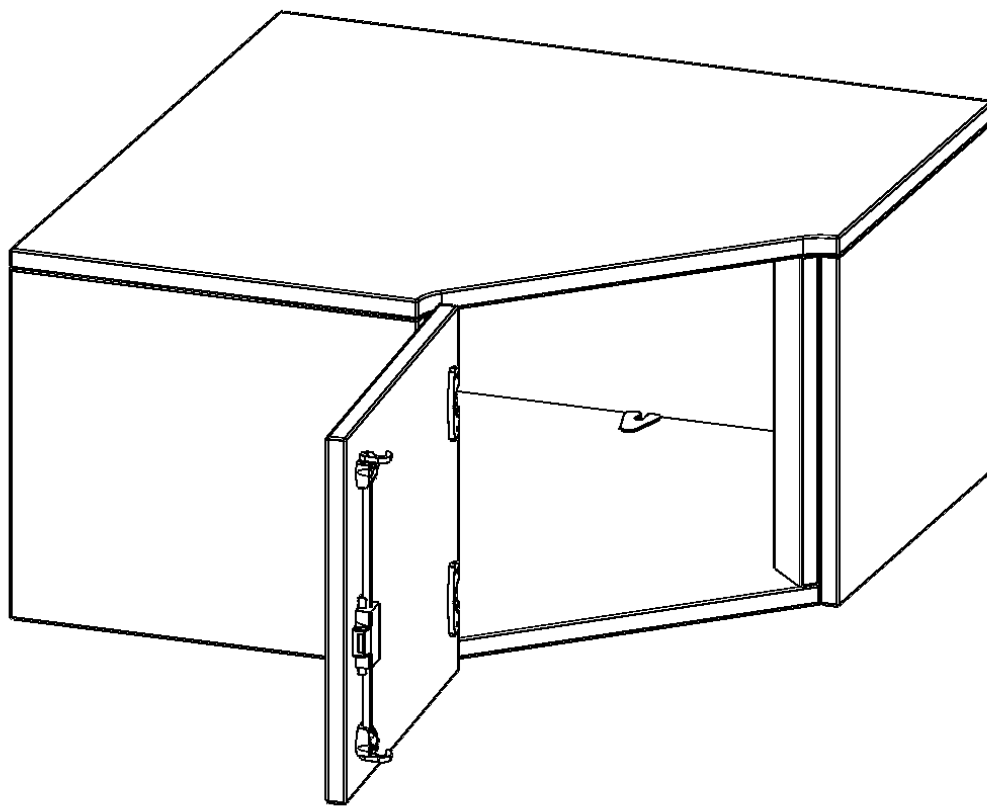

### PRODUKTBESCHREIBUNG

Die evo180 Inneneckschrank verschiedenen Höhen und Tiefen sind ein ganz besonderer Bestandteil unseres evo180 Schrankwandprogrammes. Sie helfen dabei, Ihnen eine Schrankwand im wahrsten Sinne des Wortes "um die Ecke zu bringen". Die Innenecken führen die Schrankwand um die Raumecke herum. Mit den Aufsatzschränken nutzen Sie die Raumhöhe optimal aus. Die Rückwand ist als Sichtrückwand ausgeführt.

Achten Sie auf die Tiefe der bereits vorhandenen Schränke oder Regale. Wir bieten die Innenecken im Standard für 40, 50 oder 60 cm tiefe Schrankwände an.

Alle Inneneckschränke werden aus melaminharzbeschichteter E1 Feinspanplatte gefertigt, die FSC zertifiziert und formaldehydfrei sind. Als Kanten verwenden wir besonders robuste 2 mm starke ABS Kanten, die unter hoher Temperatur fest verleimt werden. Bitte wählen Sie Ihr Wunschdekor aus unserer Dekorpalette aus. Die Einlegeböden sind im Raster von 32 mm verstellbar. Unsere hochwertigen Bodenträger verfügen über einen "Ausziehstop", so wird verhindert, dass Böden mit Inhalt darauf aus dem Regal oder Schrank rutschen können.

### EIGENSCHAFTEN

- Inneneckschrank
- Aufsatzschrank, 1 abschließbare Tür
- Höhe 36 cm
- für 40 cm tiefe Schrankwände
- Tür öffnet nach links

### Zubehör

Freistehend

28.10.2024  
Seite 1/2

Artikelnummer	T7041ATIELI	
Breite / Höhe / Tiefe	700 mm / 360 mm / 700 mm	27.6" / 14.2" / 27.6"
Ordnerhöhen	1	
Fächer	1	
Montageart	Freistehend	
Einsatzbereich	Grundschule, Weiterführende Schule, Büro und Objekt, Konferenzraum	
Material	Melaminplatte	
Bauart	Abschließbar, Aufsatzmodul	
Produktlinie	evo180	