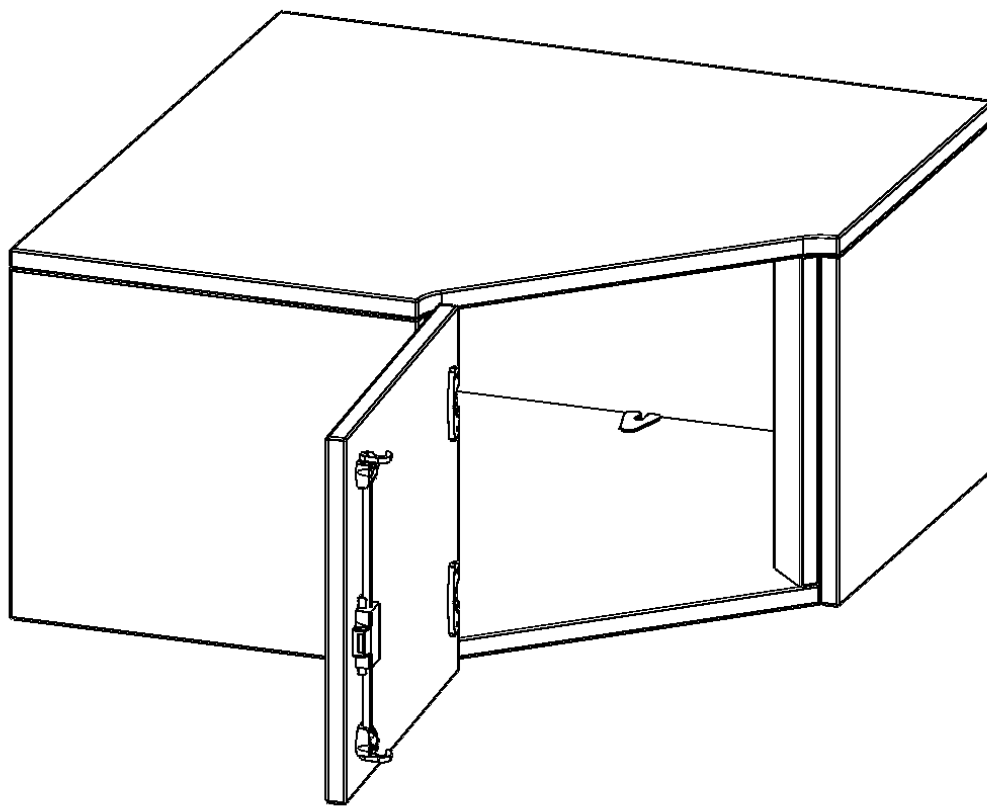

### PRODUKTBESCHREIBUNG

Die evo180 Inneneckschrank verschiedenen Höhen und Tiefen sind ein ganz besonderer Bestandteil unseres evo180 Schrankwandprogrammes. Sie helfen dabei, Ihnen eine Schrankwand im wahrsten Sinne des Wortes "um die Ecke zu bringen". Die Innenecken führen die Schrankwand um die Raumecke herum. Mit den Aufsatzschränken nutzen Sie die Raumhöhe optimal aus. Die Rückwand ist als Sichtrückwand ausgeführt.

Achten Sie auf die Tiefe der bereits vorhandenen Schränke oder Regale. Wir bieten die Innenecken im Standard für 40, 50 oder 60 cm tiefe Schrankwände an.

Alle Inneneckschränke werden aus melaminharzbeschichteter E1 Feinspanplatte gefertigt, die FSC zertifiziert und formaldehydfrei sind. Als Kanten verwenden wir besonders robuste 2 mm starke ABS Kanten, die unter hoher Temperatur fest verleimt werden. Bitte wählen Sie Ihr Wunschdekor aus unserer Dekorpalette aus. Die Einlegeböden sind im Raster von 32 mm verstellbar. Unsere hochwertigen Bodenträger verfügen über einen "Ausziehstop", so wird verhindert, dass Böden mit Inhalt darauf aus dem Regal oder Schrank rutschen können.

### EIGENSCHAFTEN

- Inneneckschrank
- Aufsatzschrank, 1 abschließbare Tür
- Höhe 36 cm
- für 40 cm tiefe Schrankwände
- Tür öffnet nach links

### Zubehör

Freistehend

25.03.2025  
Seite 1/2

Artikelnummer	T7041ATIELI	
Breite / Höhe / Tiefe	700 mm / 360 mm / 700 mm	27.6" / 14.2" / 27.6"
Ordnerhöhen	1	
Fächer	1	
Montageart	Freistehend	
Einsatzbereich	Grundschule, Weiterführende Schule, Büro und Objekt, Konferenzraum	
Material	Melaminplatte	
Bauart	Abschließbar, Aufsatzmodul	
Produktlinie	evo180	