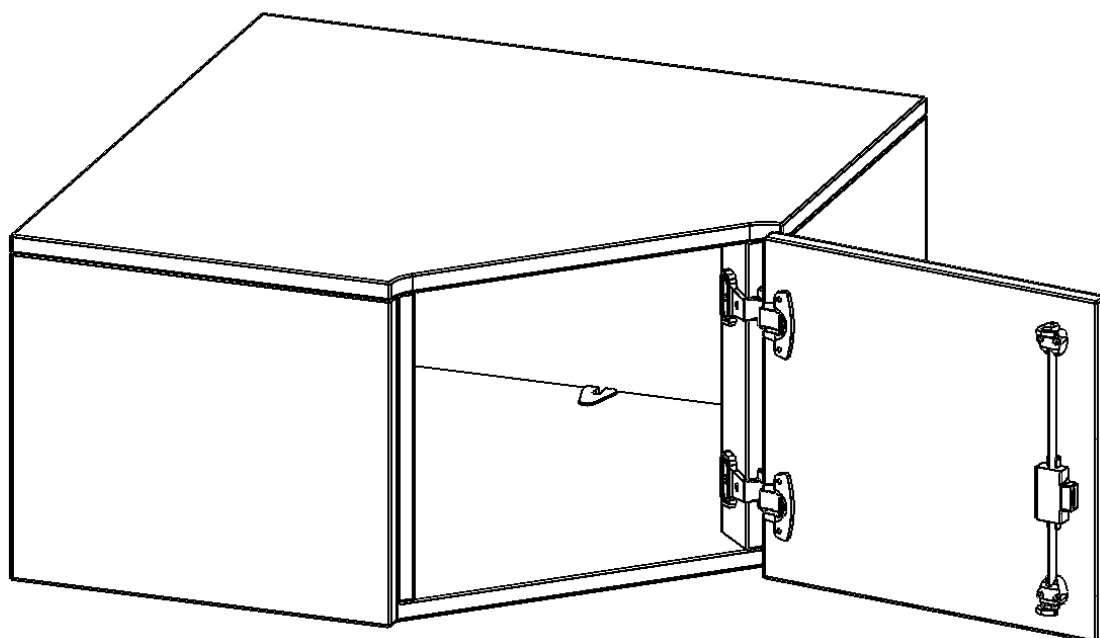

INNENECKE AUFSATZSCHRANK, 1 ORDNERHÖHE - SERIE EVO180

FÜR 40 CM TIEFE SCHRANKWÄNDE, TÜR ÖFFNET NACH RECHTS B/H/T: 70 X 36 X 70 CM

PRODUKTBESCHREIBUNG

Die evo180 Inneneckschrank verschiedenen Höhen und Tiefen sind ein ganz besonderer Bestandteil unseres evo180 Schrankwandprogrammes. Sie helfen dabei, Ihnen eine Schrankwand im wahrsten Sinne des Wortes "um die Ecke zu bringen". Die Innenecken führen die Schrankwand um die Raumecke herum. Mit den Aufsatzschränken nutzen Sie die Raumhöhe optimal aus. Die Rückwand ist als Sichtrückwand ausgeführt.

Achten Sie auf die Tiefe der bereits vorhandenen Schränke oder Regale. Wir bieten die Innenecken im Standard für 40, 50 oder 60 cm tiefe Schrankwände an.

Alle Inneneckschränke werden aus melaminharzbeschichteter E1 Feinspanplatte gefertigt, die FSC zertifiziert und formaldehydfrei sind. Als Kanten verwenden wir besonders robuste 2 mm starke ABS Kanten, die unter hoher Temperatur fest verleimt werden. Bitte wählen Sie Ihr Wunschdekor aus unserer Dekorpalette aus. Die Einlegeböden sind im Raster von 32 mm verstellbar. Unsere hochwertigen Bodenträger verfügen über einen "Ausziehstop", so wird verhindert, dass Böden mit Inhalt darauf aus dem Regal oder Schrank rutschen können.

Konfigurieren Sie Ihr Wunsch Schrank indem Sie bei den angebotenen Varianten Ihre Auswahl treffen.

EIGENSCHAFTEN

- Inneneckschrank
- Aufsatzschrank, 1 abschließbare Tür
- Höhe 36 cm
- für 40 cm tiefe Schrankwände
- Tür öffnet nach rechts

Zubehör

Freistehend

Artikelnummer	T7041ATIERE	
Breite / Höhe / Tiefe	700 mm / 360 mm / 700 mm	27.6" / 14.2" / 27.6"
Ordnerhöhen	1	
Fächer	1	
Montageart	Freistehend	
Einsatzbereich	Grundschule, Weiterführende Schule, Büro und Objekt, Konferenzraum	
Material	Melaminplatte	
Bauart	Abschließbar, Aufsatzmodul	
Produktlinie	evo180	