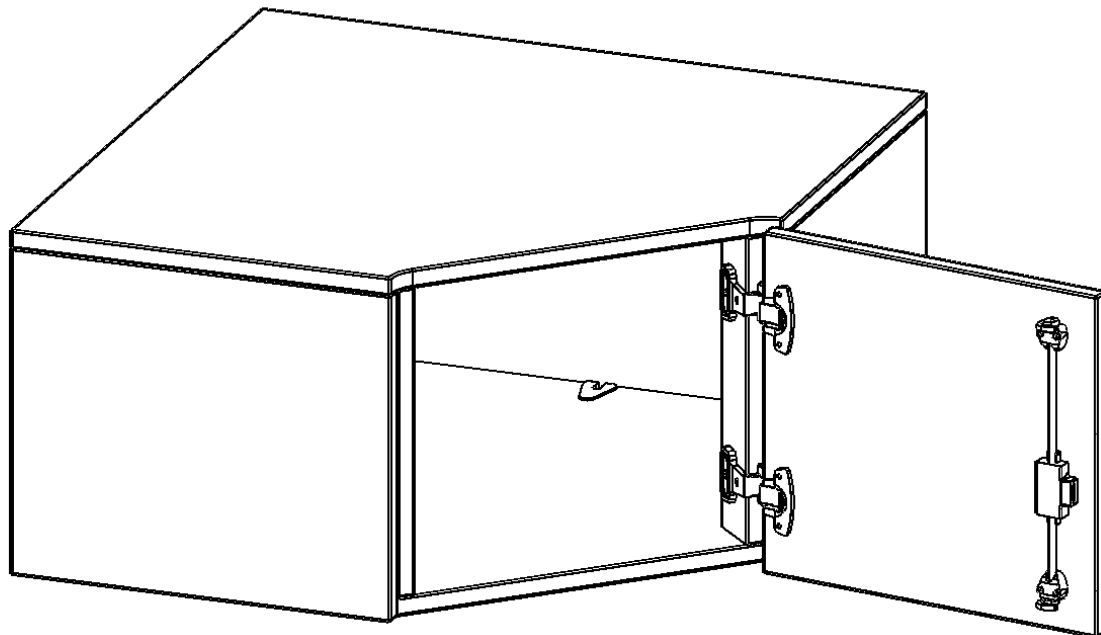

INNENECKE AUFSATZSCHRANK, 1 ORDNERHÖHE - SERIE EVO180

FÜR 40 CM TIEFE SCHRANKWÄNDE, TÜR ÖFFNET NACH RECHTS B/H/T: 70 X 36 X 70 CM

PRODUKTBESCHREIBUNG

Die evo180 Inneneckschrank verschiedenen Höhen und Tiefen sind ein ganz besonderer Bestandteil unseres evo180 Schrankwandprogrammes. Sie helfen dabei, Ihnen eine Schrankwand im wahrsten Sinne des Wortes "um die Ecke zu bringen". Die Innenecken führen die Schrankwand um die Raumecke herum. Mit den Aufsatzschränken nutzen Sie die Raumhöhe optimal aus. Die Rückwand ist als Sichtrückwand ausgeführt.

Achten Sie auf die Tiefe der bereits vorhandenen Schränke oder Regale. Wir bieten die Innenecken im Standard für 40, 50 oder 60 cm tiefe Schrankwände an.

Alle Inneneckschränke werden aus melaminharzbeschichteter E1 Feinspanplatte gefertigt, die FSC zertifiziert und formaldehydfrei sind. Als Kanten verwenden wir besonders robuste 2 mm starke ABS Kanten, die unter hoher Temperatur fest verleimt werden. Bitte wählen Sie Ihr Wunschdekor aus unserer Dekorpalette aus. Die Einlegeböden sind im Raster von 32 mm verstellbar. Unsere hochwertigen Bodenträger verfügen über einen "Ausziehstop", so wird verhindert, dass Böden mit Inhalt darauf aus dem Regal oder Schrank rutschen können.

Konfigurieren Sie Ihr Wunsch Schrank indem Sie bei den angebotenen Varianten Ihre Auswahl treffen.

EIGENSCHAFTEN

- Inneneckschrank
- Aufsatzschrank, 1 abschließbare Tür
- Höhe 36 cm
- für 40 cm tiefe Schrankwände
- Tür öffnet nach rechts

Zubehör

Freistehend

Artikelnummer	T7041ATIERE	
Breite / Höhe / Tiefe	700 mm / 360 mm / 700 mm	27.6" / 14.2" / 27.6"
Ordnerhöhen	1	
Fächer	1	
Montageart	Freistehend	
Einsatzbereich	Grundschule, Weiterführende Schule, Büro und Objekt, Konferenzraum	
Material	Melaminplatte	
Bauart	Abschließbar, Aufsatzmodul	
Produktlinie	evo180	