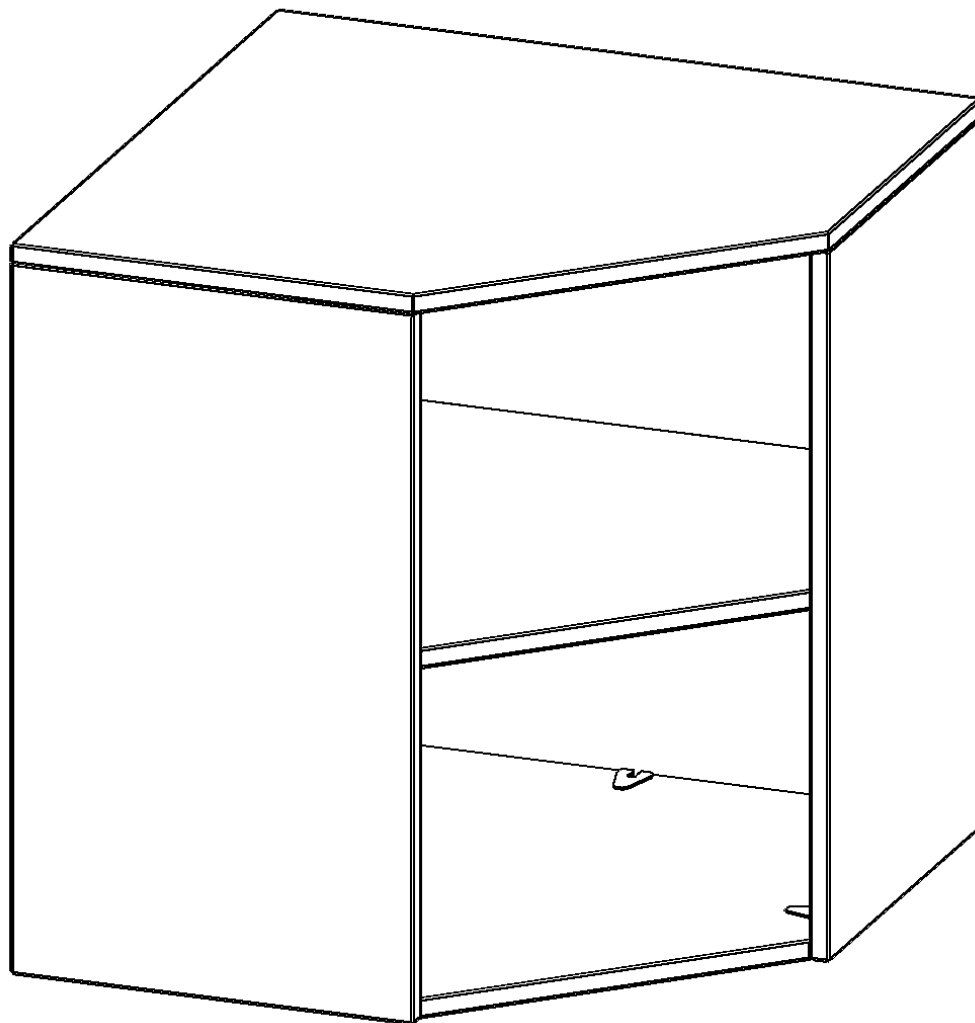

R9062AIE

PRODUKTDATENBLATT
WWW.MOEBELWERK-NIESKY.DE

INNENECKE AUFSATZREGAL, 2 ORDNERHÖHEN - SERIE EVO180

FÜR 60 CM TIEFE SCHRANKWÄNDE, B/H/T: 90X72X90 CM

PRODUKTBESCHREIBUNG

Die evo180 Inneneckregale verschiedenen Höhen und Tiefen sind ein ganz besonderer Bestandteil unseres evo180 Schrankwandprogrammes. Sie helfen dabei, Ihnen eine Schrankwand im wahrsten Sinne des Wortes "um die Ecke zu bringen". Die Innenecken führen die Schrankwand um die Raumecke herum. Mit den Ausatzschränken nutzen Sie die Raumhöhe optimal aus. Die Rückwand ist als Sichrückwand ausgeführt.

Achten Sie auf die Tiefe der bereits vorhandenen Schränke oder Regale. Wir bieten die Innenecken im Standard für 40, 50 oder 60 cm tiefe Schrankwände an.

Alle Inneneckregale werden aus melaminharzbeschichteter E1 Feinspanplatte gefertigt, die FSC zertifiziert und formaldehydfrei sind. Als Kanten verwenden wir besonders robuste 2 mm starke ABS Kanten, die unter hoher Temperatur fest verleimt werden. Bitte wählen Sie Ihr Wunschdekor aus unserer Dekorpalette aus. Die Einlegeböden sind im Raster von 32 mm verstellbar. Unsere hochwertigen Bodenträger verfügen über einen "Ausziehstop", so wird verhindert, dass Böden mit Inhalt darauf aus dem Regal oder Schrank rutschen können.

Konfigurieren Sie Ihr Wunsch Regal indem Sie bei den angebotenen Varianten Ihre Auswahl treffen

EIGENSCHAFTEN

- Inneneckregal
- Aufsatzregal
- Höhe 72 cm
- für 60 cm tiefe Schrankwände

Zubehör

Freistehend

28.10.2024
Seite 1/2

Artikelnummer	R9062AIE	
Breite / Höhe / Tiefe	900 mm / 720 mm / 900 mm	35.4" / 28.3" / 35.4"
Ordnerhöhen	2	
Einlegeböden	1	
Fächer	2	
Montageart	Freistehend	
Einsatzbereich	Grundschule, Weiterführende Schule, Büro und Objekt, Konferenzraum	
Material	Melaminplatte	
Bauart	Aufsatzmodul	
Produktlinie	evo180	