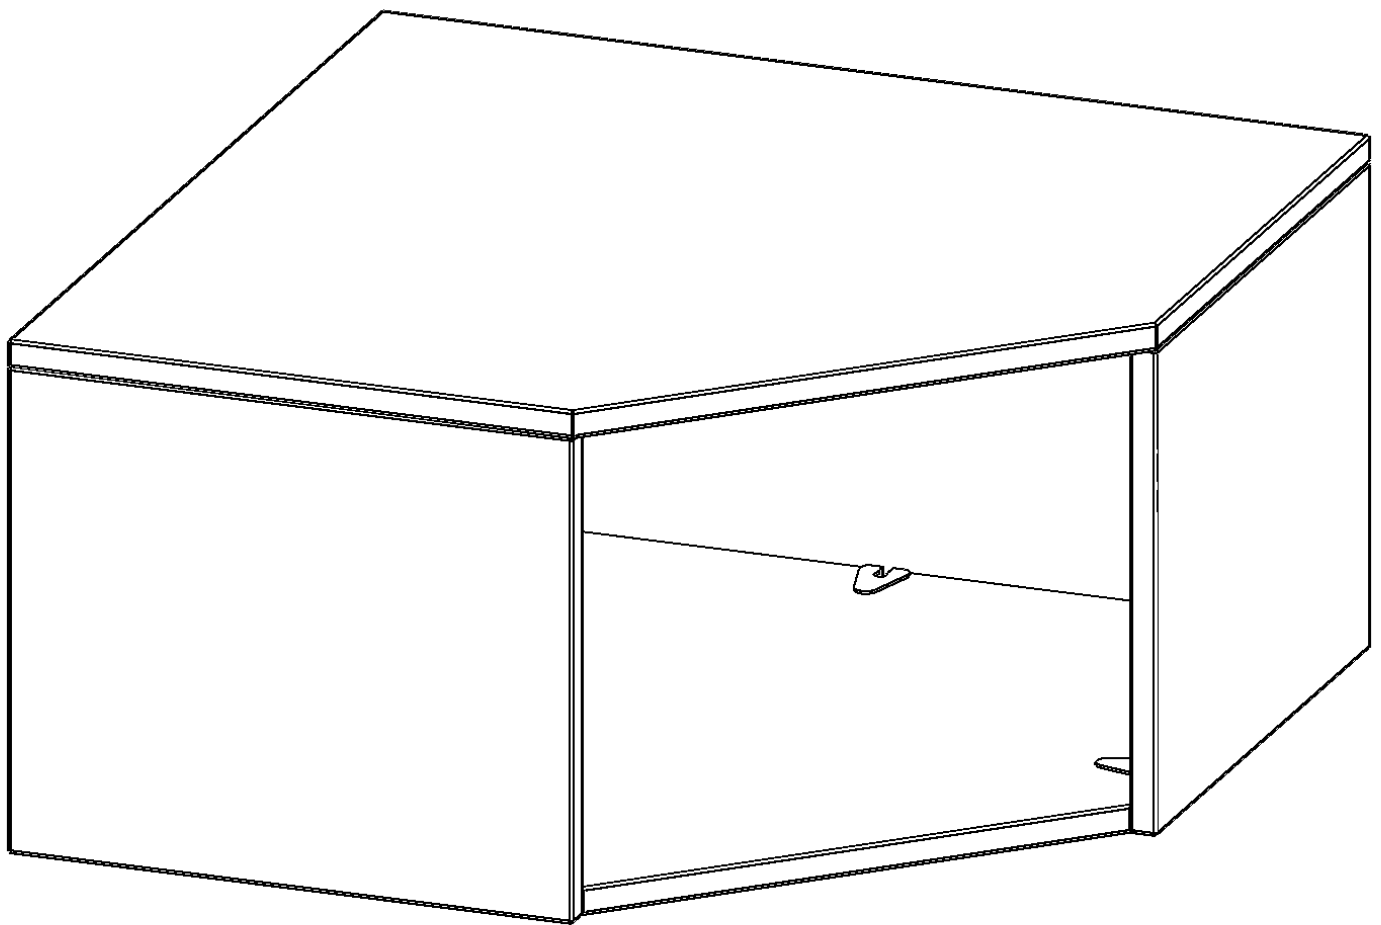

Artikelnummer	R9061AIE	
Breite / Höhe / Tiefe	900 mm / 360 mm / 900 mm	35.4" / 14.2" / 35.4"
Ordnerhöhen	1	
Fächer	1	
Montageart	Freistehend	
Einsatzbereich	Grundschule, Weiterführende Schule, Büro und Objekt, Konferenzraum	
Material	Melaminplatte	
Bauart	Aufsatzmodul	
Produktlinie	evo180	

Möbelwerk Niesky GmbH
Neuhofer Straße 4-6
02906 Niesky
Deutschland

T +49 3588 2537-0
F +49 3588 2537-30
E info@moebelwerk-niesky.de
www.moebelwerk-niesky.de

© Copyright by Möbelwerk Niesky GmbH

08.10.2024
Seite 2/2