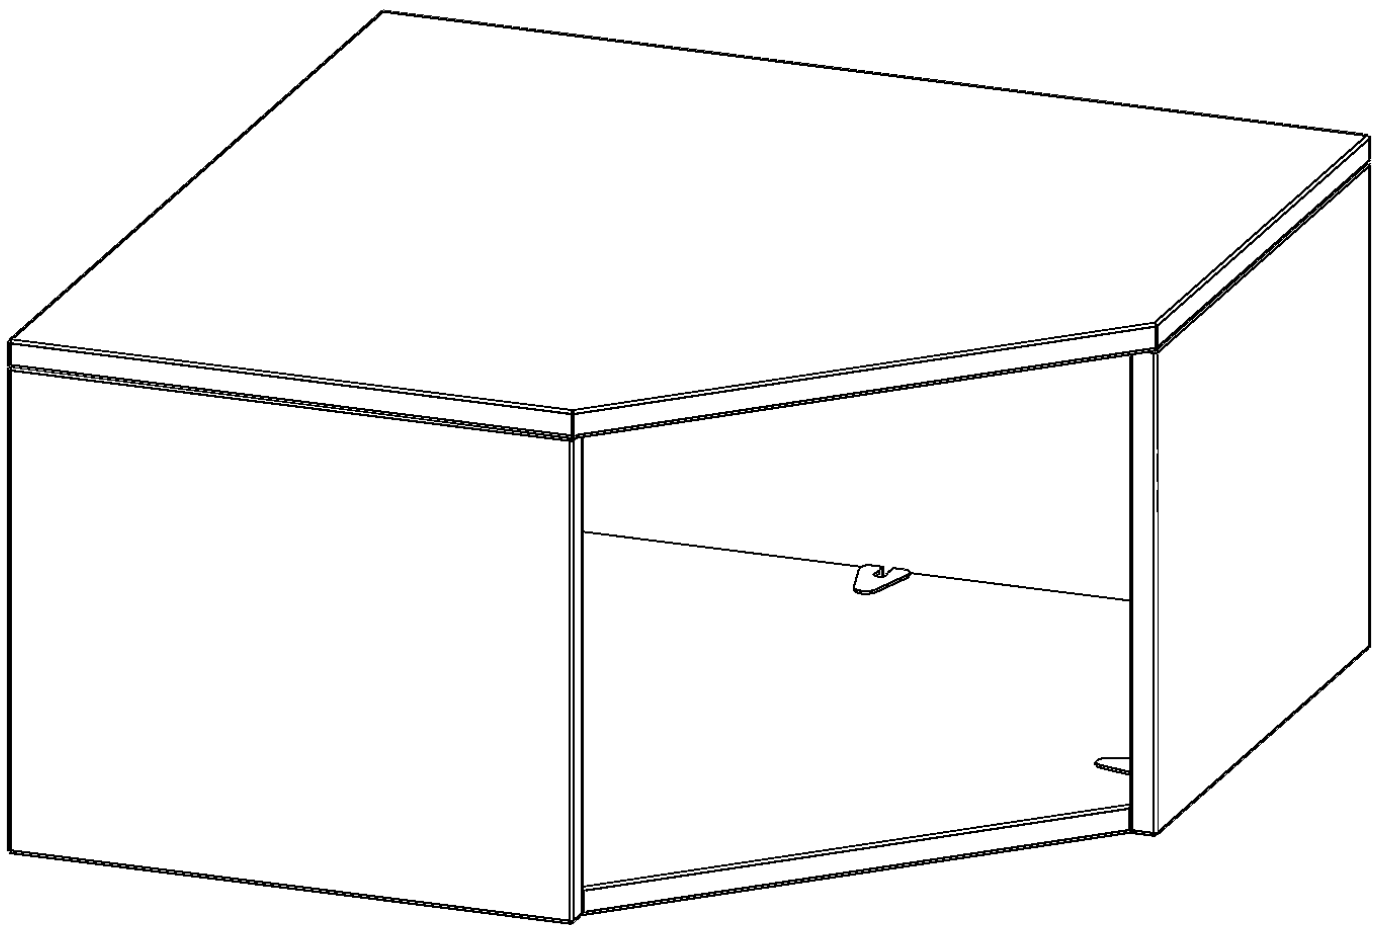

### PRODUKTBESCHREIBUNG

Die evo180 Inneneckregale verschiedenen Höhen und Tiefen sind ein ganz besonderer Bestandteil unseres evo180 Schrankwandprogrammes. Sie helfen dabei, Ihnen eine Schrankwand im wahrsten Sinne des Wortes "um die Ecke zu bringen". Die Innenecken führen die Schrankwand um die Raumecke herum. Mit den Ausatzschränken nutzen Sie die Raumhöhe optimal aus. Die Rückwand ist als Sichrückwand ausgeführt.

Achten Sie auf die Tiefe der bereits vorhandenen Schränke oder Regale. Wir bieten die Innenecken im Standard für 40, 50 oder 60 cm tiefe Schrankwände an.

Alle Inneneckregale werden aus melaminharzbeschichteter E1 Feinspanplatte gefertigt, die FSC zertifiziert und formaldehydfrei sind. Als Kanten verwenden wir besonders robuste 2 mm starke ABS Kanten, die unter hoher Temperatur fest verleimt werden. Bitte wählen Sie Ihr Wunschdekor aus unserer Dekorpalette aus. Die Einlegeböden sind im Raster von 32 mm verstellbar. Unsere hochwertigen Bodenträger verfügen über einen "Ausziehstop", so wird verhindert, dass Böden mit Inhalt darauf aus dem Regal oder Schrank rutschen können.

### EIGENSCHAFTEN

- Inneneckregal
- Aufsatzregal
- Höhe 36 cm
- für 50 cm tiefe Schrankwände

### Zubehör

Freistehend

Artikelnummer	R8051AIE	
Breite / Höhe / Tiefe	800 mm / 360 mm / 800 mm	31.5" / 14.2" / 31.5"
Ordnerhöhen	1	
Fächer	1	
Montageart	Freistehend	
Einsatzbereich	Grundschule, Weiterführende Schule, Büro und Objekt, Konferenzraum	
Material	Melaminplatte	
Bauart	Aufsatzmodul	
Produktlinie	evo180	