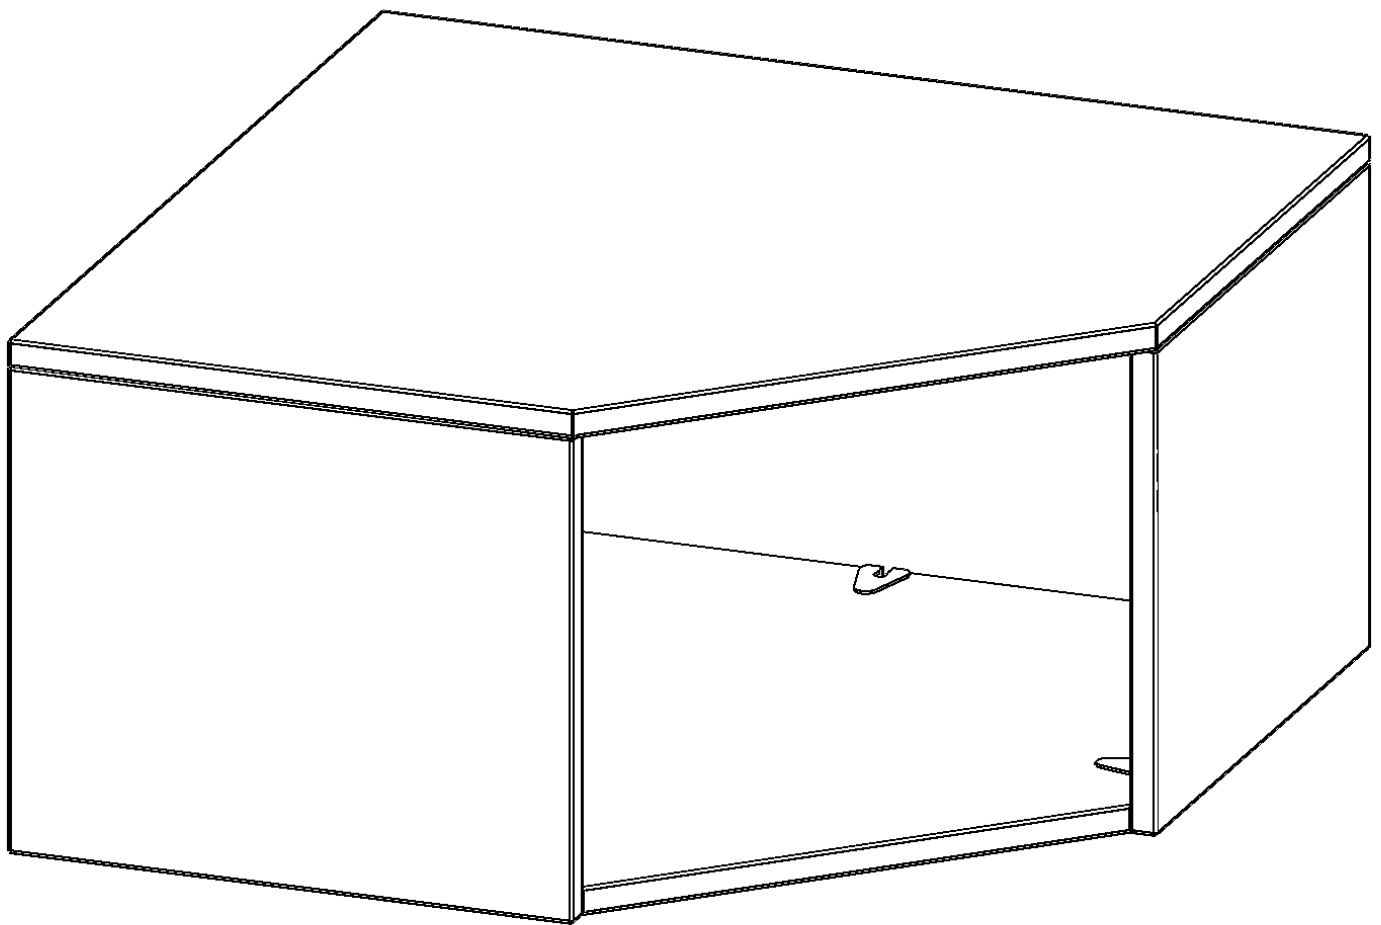

Artikelnummer	R7041AIE	
Breite / Höhe / Tiefe	700 mm / 360 mm / 700 mm	27.6" / 14.2" / 27.6"
Ordnerhöhen	1	
Fächer	1	
Montageart	Freistehend	
Einsatzbereich	Grundschule, Weiterführende Schule, Büro und Objekt, Konferenzraum	
Material	Melaminplatte	
Bauart	Aufsatzmodul	
Produktlinie	evo180	

Möbelwerk Niesky GmbH
Neuhofer Straße 4-6
02906 Niesky
Deutschland

T +49 3588 2537-0
F +49 3588 2537-30
E info@moebelwerk-niesky.de
www.moebelwerk-niesky.de

© Copyright by Möbelwerk Niesky GmbH

08.10.2024
Seite 2/2