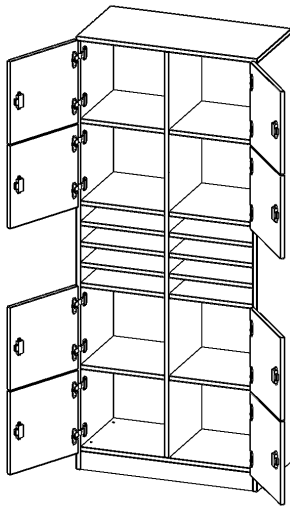

F8045SFF

PRODUKTDATENBLATT
WWW.MOEBELWERK-NIESKY.DE

SCHLISSFACHSCHRANK, 5 ORDNERHÖHEN - SERIE EVO180

8 SCHLISSFÄCHER, JE 1 KLEINFACH, MIT SOCKEL (81 MM), B/H/T: 80X190X40 CM

PRODUKTBESCHREIBUNG

Die evo180 Schließfach Schränke in verschiedenen Höhen, Breiten und Varianten sind ein Kernstück unseres evo180 Schrankwandprogrammes. Die Rückwand ist als Sichrückwand ausgeführt, dementsprechend eignen sich alle evo180 Einzelschränke oder Schrankwände auch als Raumteiler.

Die Schließfächer sind mittels Schloss abschließbar. Zusätzlich bieten wir bei dieser Variante noch ein zusätzliches Kleinfach pro Schließfach an, das Sie beispielsweise nutzen können, um Post oder Infomaterial zuzustellen.

Konfigurieren Sie Ihren Wunsch Schließfach Schrank indem Sie bei den angebotenen Varianten Ihre Auswahl treffen.

EIGENSCHAFTEN

- 8 Türen, abschließbar
- mit Postfach als Kleinfach
- Sichrückwand
- Höhe 190 cm
- mit Sockel

Zubehör

Freistehend

Artikelnummer	F8045SFF	
Breite / Höhe / Tiefe	800 mm / 1900 mm / 400 mm	31.5" / 74.8" / 15.7"
Ordnerhöhen	5	
Fächer	8	
Montageart	Freistehend	
Einsatzbereich	Grundschule, Weiterführende Schule, Büro und Objekt, Konferenzraum	
Material	Melaminplatte	
Bauart	Abschließbar	
Produktlinie	evo180	