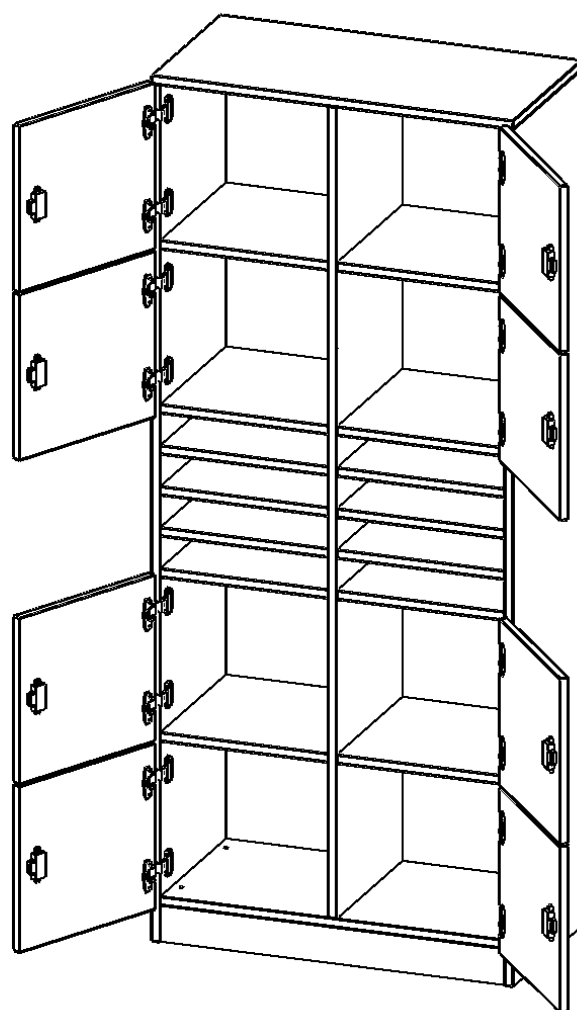

F8045SFF

PRODUKTDATENBLATT
WWW.MOEBELWERK-NIESKY.DE

SCHLISSFACHSCHRANK, 5 ORDNERHÖHEN - SERIE EVO180

8 SCHLISSFÄCHER, JE 1 KLEINFACH, MIT SOCKEL (81 MM), B/H/T: 80X190X40 CM

PRODUKTBESCHREIBUNG

Die evo180 Schließfach Schränke in verschiedenen Höhen, Breiten und Varianten sind ein Kernstück unseres evo180 Schrankwandprogrammes. Die Rückwand ist als Sichrückwand ausgeführt, dementsprechend eignen sich alle evo180 Einzelschränke oder Schrankwände auch als Raumteiler.

Alle Schließfach Schränke werden aus melaminharzbeschichteter E1 Feinspanplatte gefertigt, die FSC zertifiziert und formaldehydfrei sind. Als Kanten verwenden wir besonders robuste 2 mm starke ABS Kanten, die unter hoher Temperatur fest verleimt werden. Bitte wählen Sie Ihr Wunschdekor aus unserer Dekorpalette aus. Die Einlegeböden sind im Raster von 32 mm verstellbar. Unsere hochwertigen Bodenträger verfügen über einen "Ausziehstop", so wird verhindert, dass Böden mit Inhalt darauf aus dem Regal oder Schrank rutschen können. Die Türen lassen sich dank 270° öffnender Scharniere an den Korpus anlegen. Sie sind mit einem Schloss verschließbar. An den Türen befindet sich eine Staublippe.

Konfigurieren Sie Ihren Wunsch Schließfach Schrank indem Sie bei den angebotenen Varianten Ihre Auswahl treffen.

EIGENSCHAFTEN

- 8 Türen, abschließbar
- mit Postfach als Kleinfach
- Sichrückwand
- Höhe 190 cm
- mit Sockel

Zubehör

Freistehend

Artikelnummer	F8045SFF	
Breite / Höhe / Tiefe	800 mm / 1900 mm / 400 mm	31.5" / 74.8" / 15.7"
Ordnerhöhen	5	
Fächer	8	
Montageart	Freistehend	
Einsatzbereich	Grundschule, Weiterführende Schule, Büro und Objekt, Konferenzraum	
Material	Melaminplatte	
Bauart	Abschließbar	
Produktlinie	evo180	