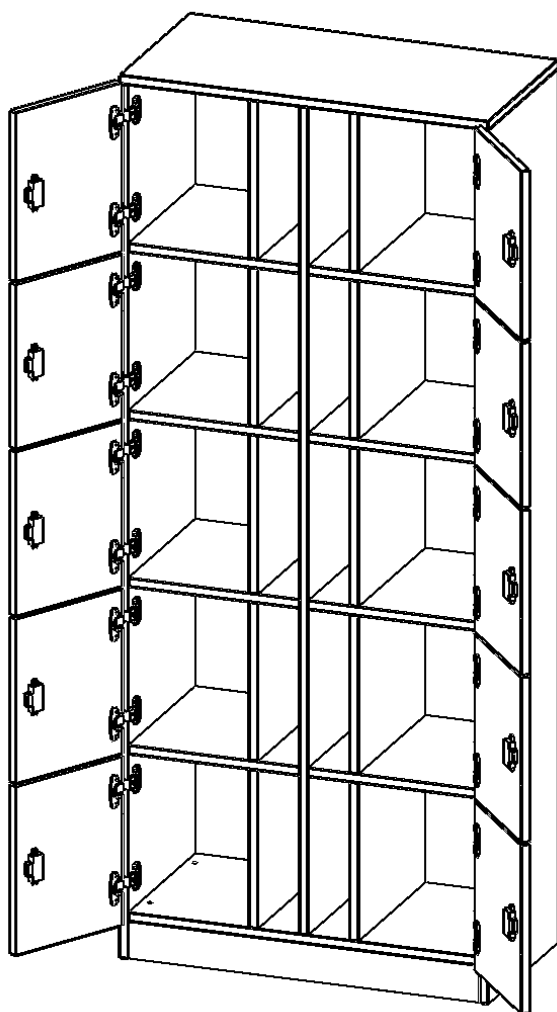

F8045SFP

PRODUKTDATENBLATT
WWW.MOEBELWERK-NIESKY.DE

SCHLISSFACHSCHRANK, 5 ORDNERHÖHEN - SERIE EVO180

10 SCHLISSFÄCHER, MIT POSTFACH, MIT SOCKEL (81 MM), B/H/T: 80X190X40 CM

PRODUKTBESCHREIBUNG

Die evo180 Schließfach Schränke in verschiedenen Höhen, Breiten und Varianten sind ein Kernstück unseres evo180 Schrankwandprogrammes. Die Rückwand ist als Sichrückwand ausgeführt, dementsprechend eignen sich alle evo180 Einzelschränke oder Schrankwände auch als Raumteiler.

Die Schließfächer sind mittels Schloss abschließbar. Neben jeder Tür finden Sie noch ein praktisches schmales Fach zur Zustellung von Infomaterial, Zeitschriften oder Post.

Alle Schließfach Schränke werden aus melaminharzbeschichteter E1 Feinspanplatte gefertigt, die FSC zertifiziert und formaldehydfrei sind. Als Kanten verwenden wir besonders robuste 2 mm starke ABS Kanten, die unter hoher Temperatur fest verleimt werden. Bitte wählen Sie Ihr Wunschdekor aus unserer Dekorpalette aus. Die Einlegeböden sind im Raster von 32 mm verstellbar. Unsere hochwertigen Bodenträger verfügen über einen "Ausziehstop", so wird verhindert, dass Böden mit Inhalt darauf aus dem Regal oder Schrank rutschen können. Die Türen lassen sich dank 270° öffnender Scharniere an den Korpus anlegen. Sie sind mit einem Schloss verschließbar. An den Türen befindet sich eine Staublippe.

Konfigurieren Sie Ihren Wunsch Schließfach Schrank indem Sie bei den angebotenen Varianten Ihre Auswahl treffen.

EIGENSCHAFTEN

- 10 Türen, abschließbar
- mit seitlichem Postfach neben den Türen
- Sichrückwand
- Höhe 190 cm
- mit Sockel

Zubehör

Freistehend

20.11.2024
Seite 1/2

Artikelnummer	F8045SFP	
Breite / Höhe / Tiefe	800 mm / 1900 mm / 400 mm	31.5" / 74.8" / 15.7"
Ordnerhöhen	5	
Fächer	10	
Montageart	Freistehend	
Einsatzbereich	Grundschule, Weiterführende Schule, Büro und Objekt, Konferenzraum	
Material	Melaminplatte	
Bauart	Abschließbar	
Produktlinie	evo180	