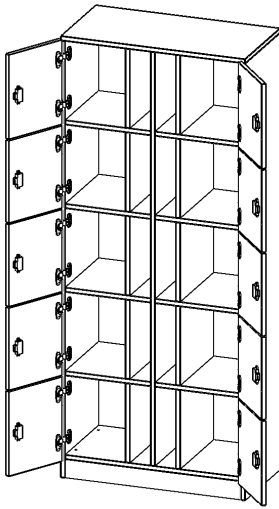

F8045SFP

PRODUKTDATENBLATT
WWW.MOEBELWERK-NIESKY.DE

SCHLISSFACHSCHRANK, 5 ORDNERHÖHEN - SERIE EVO180

10 SCHLISSFÄCHER, MIT POSTFACH, MIT SOCKEL (81 MM), B/H/T: 80X190X40 CM

PRODUKTBESCHREIBUNG

Die evo180 Schließfach Schränke in verschiedenen Höhen, Breiten und Varianten sind ein Kernstück unseres evo180 Schrankwandprogrammes. Die Rückwand ist als Sichrückwand ausgeführt, dementsprechend eignen sich alle evo180 Einzelschränke oder Schrankwände auch als Raumteiler.

Die Schließfächer sind mittels Schloss abschließbar. Neben jeder Tür finden Sie noch ein praktisches schmales Fach zur Zustellung von Infomaterial, Zeitschriften oder Post.

Alle Schließfach Schränke werden aus melaminharzbeschichteter E1 Feinspanplatte gefertigt, die FSC zertifiziert und formaldehydfrei sind. Als Kanten verwenden wir besonders robuste 2 mm starke ABS Kanten, die unter hoher Temperatur fest verleimt werden. Bitte wählen Sie Ihr Wunschdekor aus unserer Dekorpalette aus. Die Einlegeböden sind im Raster von 32 mm verstellbar. Unsere hochwertigen Bodenträger verfügen über einen "Ausziehstop", so wird verhindert, dass Böden mit Inhalt darauf aus dem Regal oder Schrank rutschen können. Die Türen lassen sich dank 270° öffnender Scharniere an den Korpus anlegen. Sie sind mit einem Schloss verschließbar. An den Türen befindet sich eine Staublippe.

Konfigurieren Sie Ihren Wunsch Schließfach Schrank indem Sie bei den angebotenen Varianten Ihre Auswahl treffen.

EIGENSCHAFTEN

- 10 Türen, abschließbar
- mit seitlichem Postfach neben den Türen
- Sichrückwand
- Höhe 190 cm
- mit Sockel

Zubehör

Freistehend

20.11.2024
Seite 1/2

Artikelnummer	F8045SFP	
Breite / Höhe / Tiefe	800 mm / 1900 mm / 400 mm	31.5" / 74.8" / 15.7"
Ordnerhöhen	5	
Fächer	10	
Montageart	Freistehend	
Einsatzbereich	Grundschule, Weiterführende Schule, Büro und Objekt, Konferenzraum	
Material	Melaminplatte	
Bauart	Abschließbar	
Produktlinie	evo180	