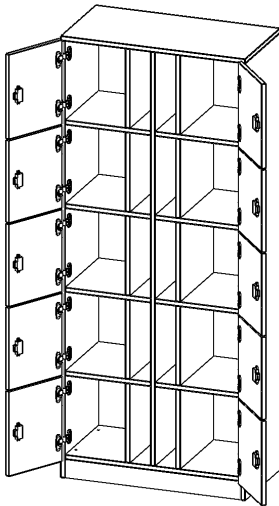

F8045SFP

PRODUKTDATENBLATT
WWW.MOEBELWERK-NIESKY.DE

SCHLISSFACHSCHRANK, 5 ORDNERHÖHEN - SERIE EVO180

10 SCHLISSFÄCHER, MIT POSTFACH, MIT SOCKEL (81 MM), B/H/T: 80X190X40 CM

PRODUKTBESCHREIBUNG

Die evo180 Schließfach Schränke in verschiedenen Höhen, Breiten und Varianten sind ein Kernstück unseres evo180 Schrankwandprogrammes. Die Rückwand ist als Sichrückwand ausgeführt, dementsprechend eignen sich alle evo180 Einzelschränke oder Schrankwände auch als Raumteiler.

Die Schließfächer sind mittels Schloss abschließbar. Neben jeder Tür finden Sie noch ein praktisches schmales Fach zur Zustellung von Infomaterial, Zeitschriften oder Post.

Alle Schließfach Schränke werden aus melaminharzbeschichteter E1 Feinspanplatte gefertigt, die FSC zertifiziert und formaldehydfrei sind. Als Kanten verwenden wir besonders robuste 2 mm starke ABS Kanten, die unter hoher Temperatur fest verleimt werden. Bitte wählen Sie Ihr Wunschdekor aus unserer Dekorpalette aus. Die Einlegeböden sind im Raster von 32 mm verstellbar. Unsere hochwertigen Bodenträger verfügen über einen "Ausziehstop", so wird verhindert, dass Böden mit Inhalt darauf aus dem Regal oder Schrank rutschen können. Die Türen lassen sich dank 270° öffnender Scharniere an den Korpus anlegen. Sie sind mit einem Schloss verschließbar. An den Türen befindet sich eine Staublippe.

Konfigurieren Sie Ihren Wunsch Schließfach Schrank indem Sie bei den angebotenen Varianten Ihre Auswahl treffen.

EIGENSCHAFTEN

- 10 Türen, abschließbar
- mit seitlichem Postfach neben den Türen
- Sichrückwand
- Höhe 190 cm
- mit Sockel

Zubehör

Freistehend

Artikelnummer	F8045SFP	
Breite / Höhe / Tiefe	800 mm / 1900 mm / 400 mm	31.5" / 74.8" / 15.7"
Ordnerhöhen	5	
Fächer	10	
Montageart	Freistehend	
Einsatzbereich	Grundschule, Weiterführende Schule, Büro und Objekt, Konferenzraum	
Material	Melaminplatte	
Bauart	Abschließbar	
Produktlinie	evo180	