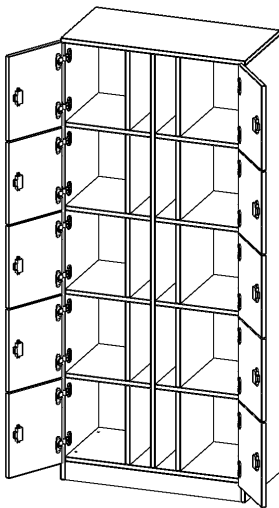

F8045SFP

PRODUKTDATENBLATT
WWW.MOEBELWERK-NIESKY.DE

SCHLISSFACHSCHRANK, 5 ORDNERHÖHEN - SERIE EVO180

10 SCHLISSFÄCHER, MIT POSTFACH, MIT SOCKEL (81 MM), B/H/T: 80X190X40 CM

PRODUKTBESCHREIBUNG

Die evo180 Schließfach Schränke in verschiedenen Höhen, Breiten und Varianten sind ein Kernstück unseres evo180 Schrankwandprogrammes. Die Rückwand ist als Sichrückwand ausgeführt, dementsprechend eignen sich alle evo180 Einzelschränke oder Schrankwände auch als Raumteiler.

Die Schließfächer sind mittels Schloss abschließbar. Neben jeder Tür finden Sie noch ein praktisches schmales Fach zur Zustellung von Infomaterial, Zeitschriften oder Post.

Alle Schließfach Schränke werden aus melaminharzbeschichteter E1 Feinspanplatte gefertigt, die FSC zertifiziert und formaldehydfrei sind. Als Kanten verwenden wir besonders robuste 2 mm starke ABS Kanten, die unter hoher Temperatur fest verleimt werden. Bitte wählen Sie Ihr Wunschdekor aus unserer Dekorpalette aus. Die Einlegeböden sind im Raster von 32 mm verstellbar. Unsere hochwertigen Bodenträger verfügen über einen "Ausziehstop", so wird verhindert, dass Böden mit Inhalt darauf aus dem Regal oder Schrank rutschen können. Die Türen lassen sich dank 270° öffnender Scharniere an den Korpus anlegen. Sie sind mit einem Schloss verschließbar. An den Türen befindet sich eine Staublippe.

Konfigurieren Sie Ihren Wunsch Schließfach Schrank indem Sie bei den angebotenen Varianten Ihre Auswahl treffen.

EIGENSCHAFTEN

- 10 Türen, abschließbar
- mit seitlichem Postfach neben den Türen
- Sichrückwand
- Höhe 190 cm
- mit Sockel

Zubehör

Freistehend

Artikelnummer	F8045SFP	
Breite / Höhe / Tiefe	800 mm / 1900 mm / 400 mm	31.5" / 74.8" / 15.7"
Ordnerhöhen	5	
Fächer	10	
Montageart	Freistehend	
Einsatzbereich	Grundschule, Weiterführende Schule, Büro und Objekt, Konferenzraum	
Material	Melaminplatte	
Bauart	Abschließbar	
Produktlinie	evo180	