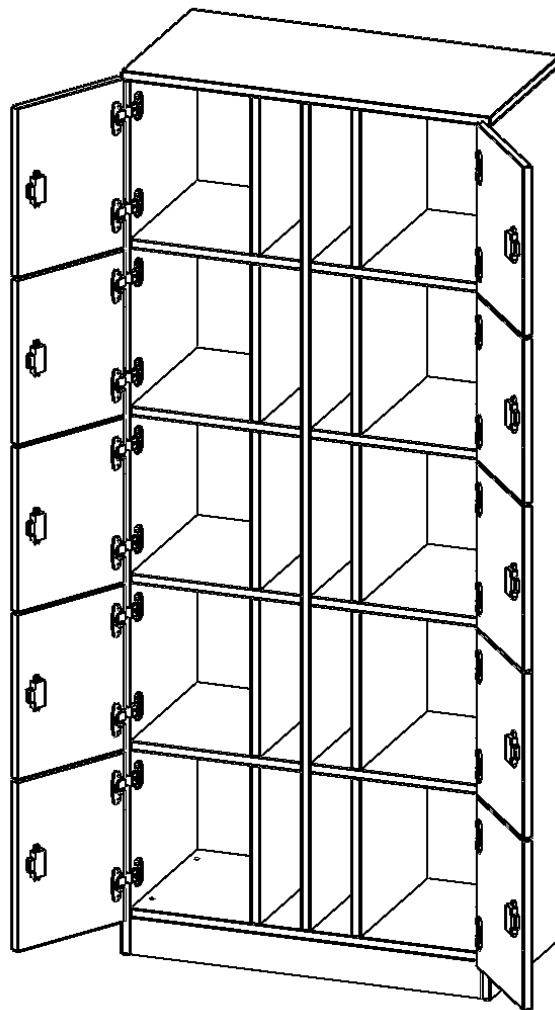

F8045SFP

PRODUKTDATENBLATT
WWW.MOEBELWERK-NIESKY.DE

SCHLISSFACHSCHRANK, 5 ORDNERHÖHEN - SERIE EVO180

10 SCHLISSFÄCHER, MIT POSTFACH, MIT SOCKEL (81 MM), B/H/T: 80X190X40 CM

PRODUKTBESCHREIBUNG

Die evo180 Schließfach Schränke in verschiedenen Höhen, Breiten und Varianten sind ein Kernstück unseres evo180 Schrankwandprogrammes. Die Rückwand ist als Sichrückwand ausgeführt, dementsprechend eignen sich alle evo180 Einzelschränke oder Schrankwände auch als Raumteiler.

Die Schließfächer sind mittels Schloss abschließbar. Neben jeder Tür finden Sie noch ein praktisches schmales Fach zur Zustellung von Infomaterial, Zeitschriften oder Post.

Alle Schließfach Schränke werden aus melaminharzbeschichteter E1 Feinspanplatte gefertigt, die FSC zertifiziert und formaldehydfrei sind. Als Kanten verwenden wir besonders robuste 2 mm starke ABS Kanten, die unter hoher Temperatur fest verleimt werden. Bitte wählen Sie Ihr Wunschdekor aus unserer Dekorpalette aus. Die Einlegeböden sind im Raster von 32 mm verstellbar. Unsere hochwertigen Bodenträger verfügen über einen "Ausziehstop", so wird verhindert, dass Böden mit Inhalt darauf aus dem Regal oder Schrank rutschen können. Die Türen lassen sich dank 270° öffnender Scharniere an den Korpus anlegen. Sie sind mit einem Schloss verschließbar. An den Türen befindet sich eine Staublippe.

Konfigurieren Sie Ihren Wunsch Schließfach Schrank indem Sie bei den angebotenen Varianten Ihre Auswahl treffen.

EIGENSCHAFTEN

- 10 Türen, abschließbar
- mit seitlichem Postfach neben den Türen
- Sichrückwand
- Höhe 190 cm
- mit Sockel

Zubehör

Freistehend

Artikelnummer	F8045SFP	
Breite / Höhe / Tiefe	800 mm / 1900 mm / 400 mm	31.5" / 74.8" / 15.7"
Ordnerhöhen	5	
Fächer	10	
Montageart	Freistehend	
Einsatzbereich	Grundschule, Weiterführende Schule, Büro und Objekt, Konferenzraum	
Material	Melaminplatte	
Bauart	Abschließbar	
Produktlinie	evo180	