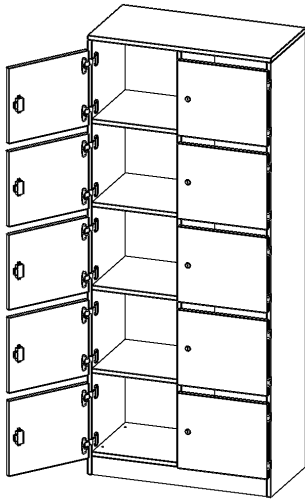

F8045SFB

PRODUKTDATENBLATT
WWW.MOEBELWERK-NIESKY.DE

SCHLISSFACHSCHRANK, 5 ORDNERHÖHEN - SERIE EVO180

10 SCHLISSFÄCHER, MIT BRIEFSCHLITZ, MIT SOCKEL (81 MM), B/H/T: 80X190X40 CM

PRODUKTBESCHREIBUNG

Die evo180 Schließfach Schränke in verschiedenen Höhen, Breiten und Varianten sind ein Kernstück unseres evo180 Schrankwandprogrammes. Die Rückwand ist als Sichrückwand ausgeführt, dementsprechend eignen sich alle evo180 Einzelschränke oder Schrankwände auch als Raumteiler.

Die Schließfächer sind mittels Schloss abschließbar und wahlweise mit komplett geschlossener Frontblende oder verkürzter Frontblende erhältlich. Dank der verkürzten Frontblende können Briefe und Informationen in das geschlossene Fach eingeworfen werden. Bitte treffen Sie Ihre Auswahl bei der Bestellung.

Alle Schließfach Schränke werden aus melaminharzbeschichteter E1 Feinspanplatte gefertigt, die FSC zertifiziert und formaldehydfrei sind. Als Kanten verwenden wir besonders robuste 2 mm starke ABS Kanten, die unter hoher Temperatur fest verleimt werden. Bitte wählen Sie Ihr Wunschdekor aus unserer Dekorpalette aus. Die Einlegeböden sind im Raster von 32 mm verstellbar. Unsere hochwertigen Bodenträger verfügen über einen "Ausziehstop", so wird verhindert, dass Böden mit Inhalt darauf aus dem Regal oder Schrank rutschen können. Die Türen lassen sich dank 270° öffnender Scharniere an den Korpus anlegen. Sie sind mit einem Schloss verschließbar. An den Türen befindet sich eine Staublippe.

Zubehör

Freistehend

Artikelnummer	F8045SFB	
Breite / Höhe / Tiefe	82 mm / 1900 mm / 400 mm	3.2" / 74.8" / 15.7"
Ordnerhöhen	5	
Fächer	10	
Montageart	Freistehend	
Einsatzbereich	Grundschule, Weiterführende Schule, Büro und Objekt, Konferenzraum	
Material	Melaminplatte	
Bauart	Abschließbar	
Produktlinie	evo180	