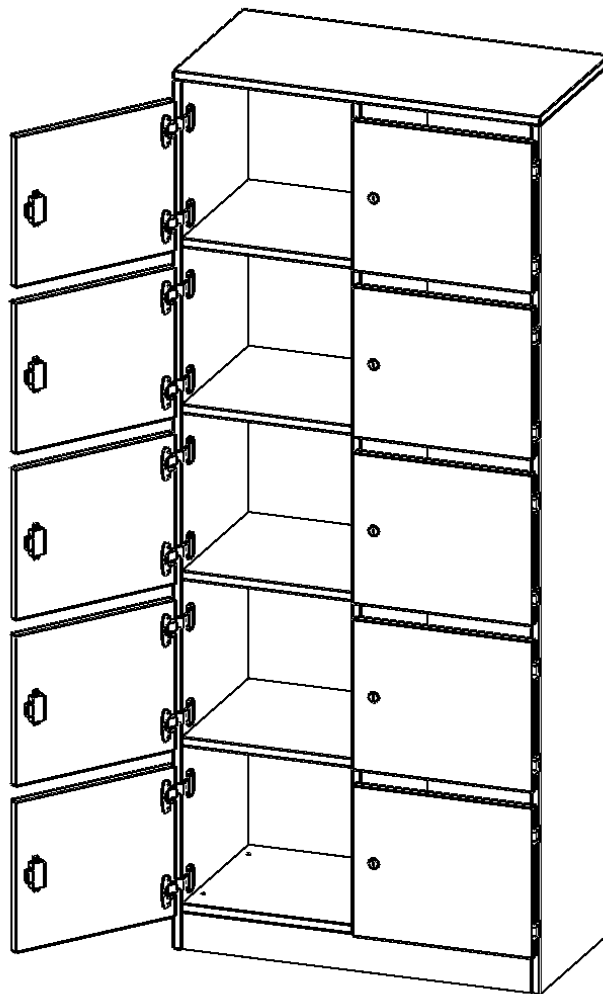

F8045SFB

PRODUKTDATENBLATT
WWW.MOEBELWERK-NIESKY.DE

SCHLISSFACHSCHRANK, 5 ORDNERHÖHEN - SERIE EVO180

10 SCHLISSFÄCHER, MIT BRIEFSCHLITZ, MIT SOCKEL (81 MM), B/H/T: 80X190X40 CM

PRODUKTBESCHREIBUNG

Die evo180 Schließfach Schränke in verschiedenen Höhen, Breiten und Varianten sind ein Kernstück unseres evo180 Schrankwandprogrammes. Die Rückwand ist als Sichrückwand ausgeführt, dementsprechend eignen sich alle evo180 Einzelschränke oder Schrankwände auch als Raumteiler.

Alle Schließfach Schränke werden aus melaminharzbeschichteter E1 Feinspanplatte gefertigt, die FSC zertifiziert und formaldehydfrei sind. Als Kanten verwenden wir besonders robuste 2 mm starke ABS Kanten, die unter hoher Temperatur fest verleimt werden. Bitte wählen Sie Ihr Wunschdekor aus unserer Dekorpalette aus. Die Einlegeböden sind im Raster von 32 mm verstellbar. Unsere hochwertigen Bodenträger verfügen über einen "Ausziehstop", so wird verhindert, dass Böden mit Inhalt darauf aus dem Regal oder Schrank rutschen können. Die Türen lassen sich dank 270° öffnender Scharniere an den Korpus anlegen. Sie sind mit einem Schloss verschließbar. An den Türen befindet sich eine Staublippe.

Konfigurieren Sie Ihren Wunsch Schließfach Schrank indem Sie bei den angebotenen Varianten Ihre Auswahl treffen.

EIGENSCHAFTEN

- 10 Türen, abschließbar
- Sichrückwand
- Höhe 190 cm
- mit Sockel
- Türen mit Briefeinwurf

Zubehör

Freistehend

Artikelnummer	F8045SFB	
Breite / Höhe / Tiefe	82 mm / 1900 mm / 400 mm	3.2" / 74.8" / 15.7"
Ordnerhöhen	5	
Fächer	10	
Montageart	Freistehend	
Einsatzbereich	Grundschule, Weiterführende Schule, Büro und Objekt, Konferenzraum	
Material	Melaminplatte	
Bauart	Abschließbar	
Produktlinie	evo180	