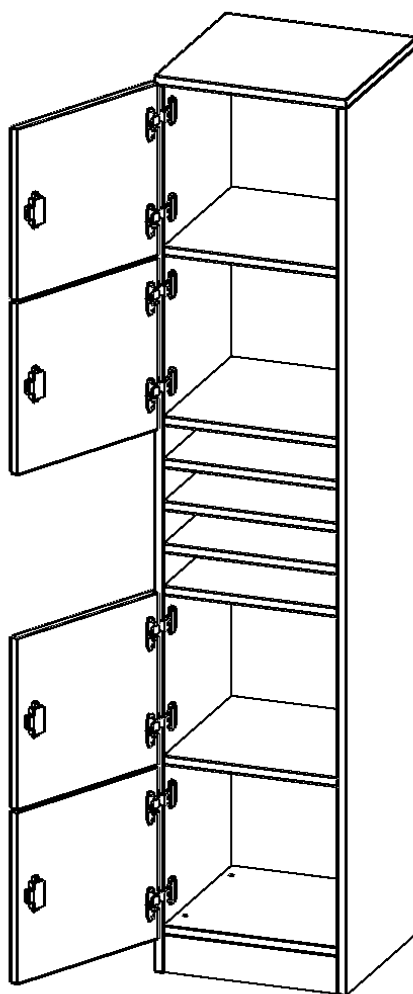

## SCHLISSFACHSCHRANK, 5 ORDNERHÖHEN - SERIE EVO180

4 SCHLISSFÄCHER, JE 1 KLEINFACH, TÜREN ÖFFNEN NACH LINKS, MIT SOCKEL (81 MM), B/H/T: 40,5X190X40 CM

### PRODUKTBESCHREIBUNG

Die evo180 Schließfach Schränke in verschiedenen Höhen, Breiten und Varianten sind ein Kernstück unseres evo180 Schrankwandprogrammes. Die Rückwand ist als Sichtrückwand ausgeführt, dementsprechend eignen sich alle evo180 Einzelschränke oder Schrankwände auch als Raumteiler.

### EIGENSCHAFTEN

- 4 Türen, abschließbar
- mit Postfach als Kleinfach
- Sichtrückwand
- Höhe 190 cm
- mit Sockel
- Türen öffnen nach links

### Zubehör

Freistehend

21.11.2024  
Seite 1/2

Artikelnummer	F4145SFFLI	
Breite / Höhe / Tiefe	405 mm / 1900 mm / 400 mm	15.9" / 74.8" / 15.7"
Ordnerhöhen	5	
Fächer	4	
Montageart	Freistehend	
Einsatzbereich	Grundschule, Weiterführende Schule, Büro und Objekt, Konferenzraum	
Material	Melaminplatte	
Bauart	Abschließbar	
Produktlinie	evo180	